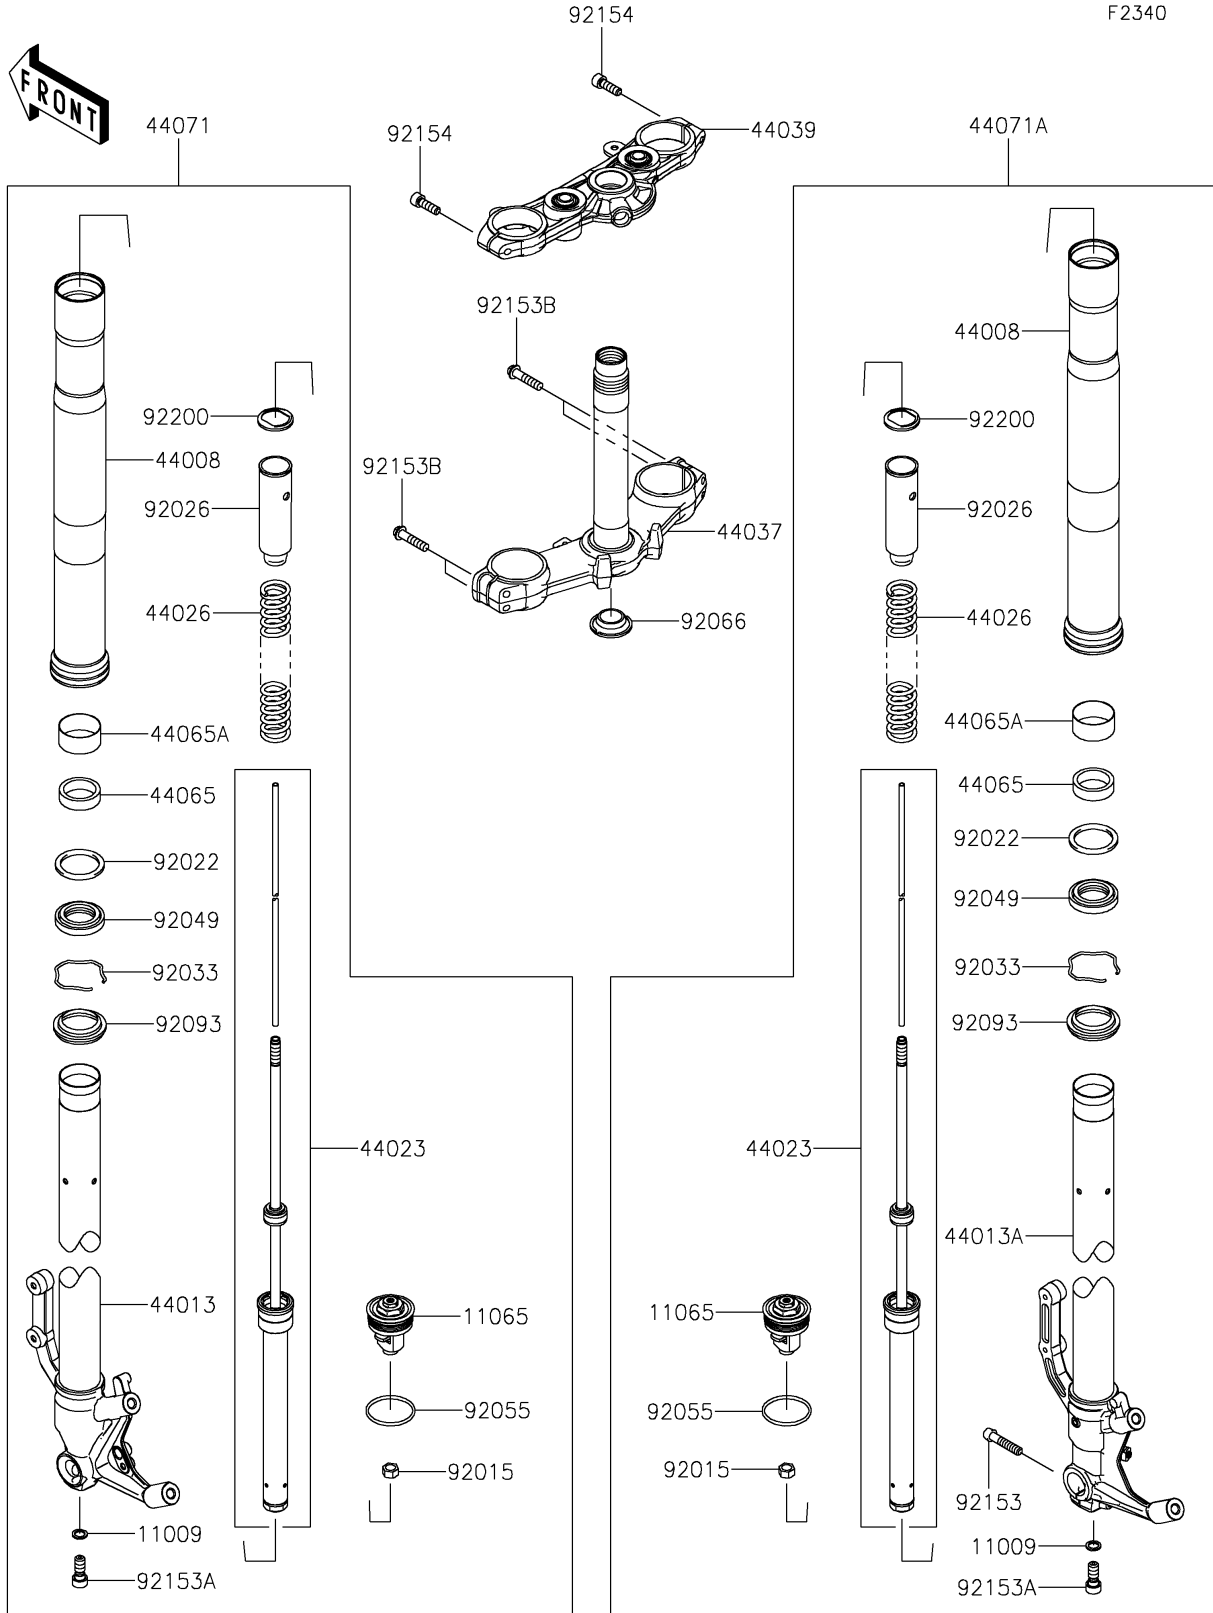

2024 Z900 SE PARTS DIAGRAM

Front Fork

2024 Z900 SE PARTS LIST

Front Fork

ITEM NAME	PART NUMBER	QUANTITY
GASKET,10.5X15X1.5 (Ref # 11009)	11009-1325	2
CAP,FORK (Ref # 11065)	11065-1390	2
PIPE-FORK OUTER (Ref # 44008)	44008-0101	2
PIPE-FORK INNER,LH (Ref # 44013)	44013-0356	1
PIPE-FORK INNER,RH (Ref # 44013A)	44013-0357	1
CYLINDER-SET-FORK (Ref # 44023)	44023-0179	2
SPRING-FRONT FORK (Ref # 44026)	44026-0275	2
HOLDER-FORK UNDER,F.S.BLACK (Ref # 44037)	44037-0167-18R	1
HOLDER-FORK UPPER,F.S.BLACK (Ref # 44039)	44039-0167-18R	1
BUSHING-FRONT FORK (Ref # 44065)	44065-0042	2
BUSHING-FRONT FORK,INNER PIPE (Ref # 44065A)	44065-1114	2
DAMPER-ASSY,FORK,LH (Ref # 44071)	44071-1431	1
DAMPER-ASSY,FORK,RH (Ref # 44071A)	44071-1432	1
NUT (Ref # 92015)	92015-1795	2
WASHER,FORK OUTER TUBE (Ref # 92022)	92022-1298	2
SPACER,FORK (Ref # 92026)	92026-0045	2
RING-SNAP (Ref # 92033)	92033-1036	2
SEAL-OIL (Ref # 92049)	92049-0073	2
RING-O (Ref # 92055)	92055-0145	2
PLUG (Ref # 92066)	92066-0032	1
SEAL,FORK OUTER TUBE (Ref # 92093)	92093-1472	2
BOLT,SOCKET,8X40 (Ref # 92153)	92153-0506	1
BOLT,SOCKET,10X25 (Ref # 92153A)	92153-0548	2
BOLT,FLANGED,8X35 (Ref # 92153B)	92153-0649	4
BOLT,SOCKET,8X25 (Ref # 92154)	92154-4300	2
WASHER (Ref # 92200)	92200-0085	2