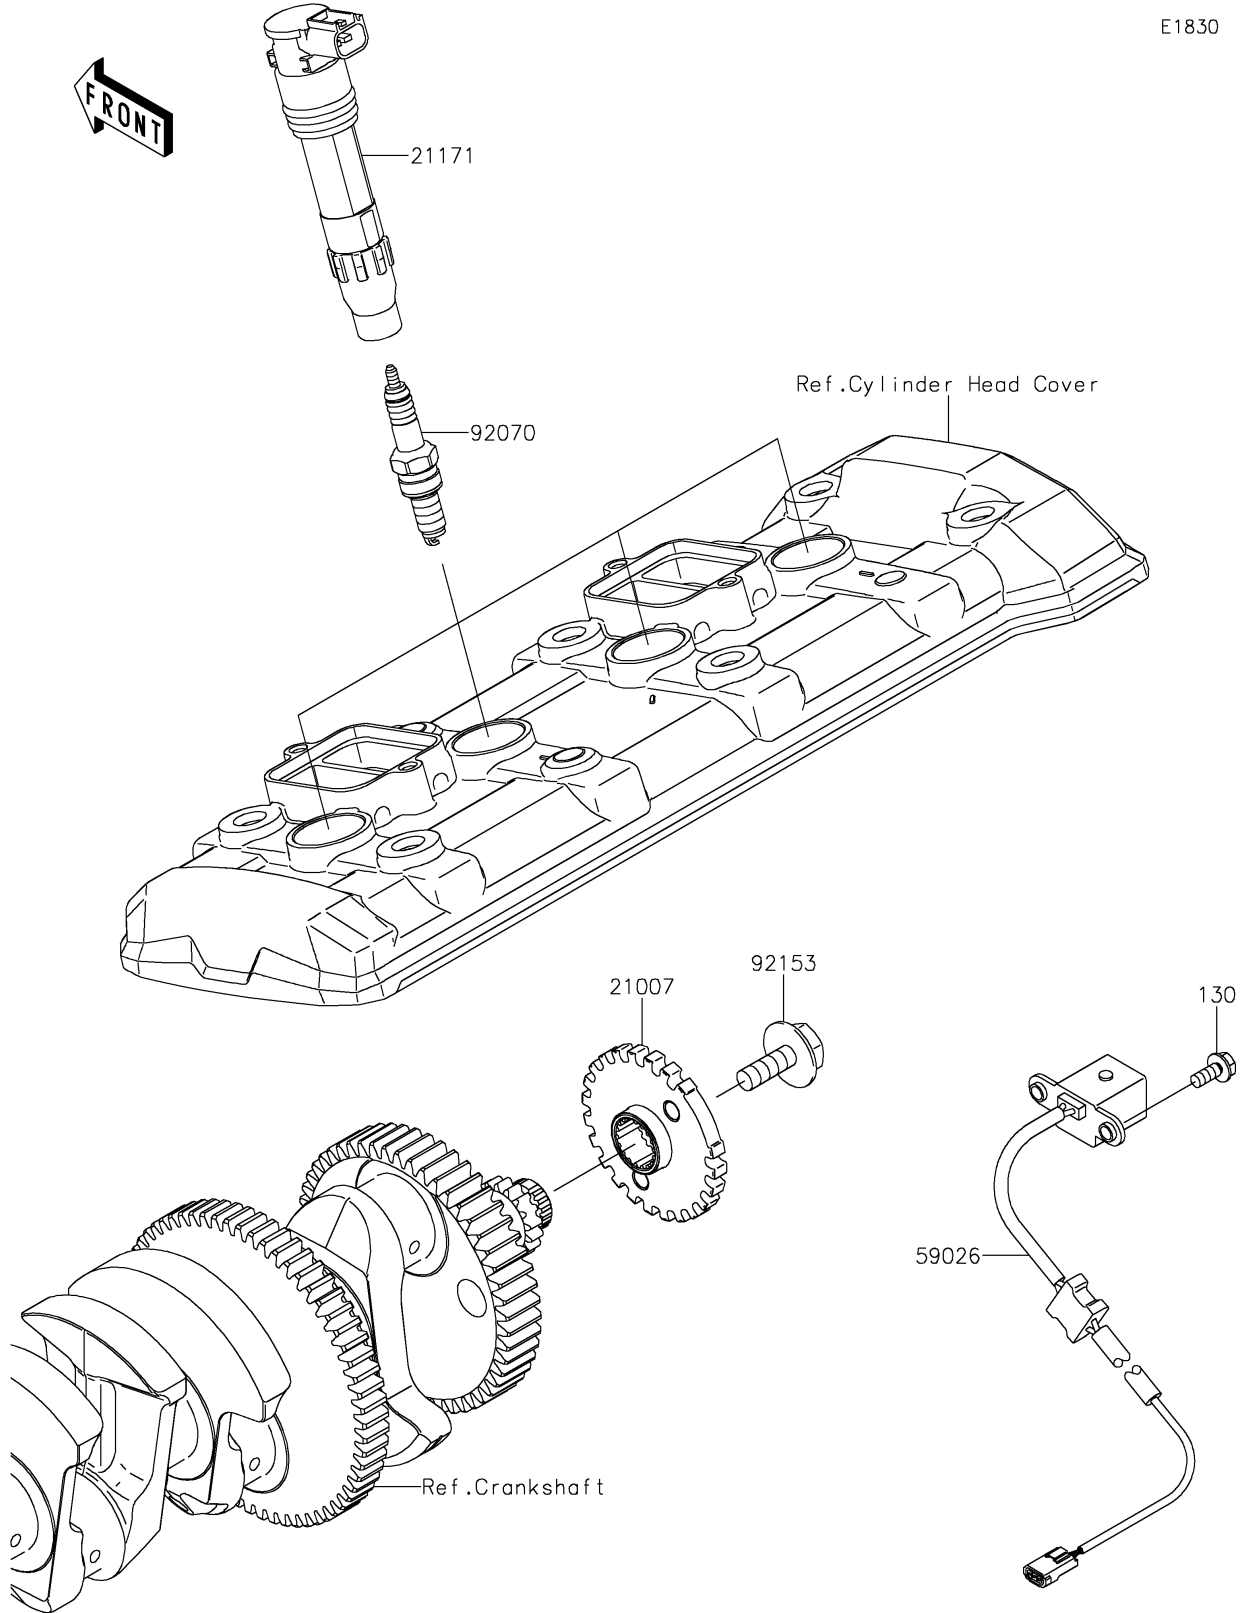

2024 Z900 SE PARTS DIAGRAM

Ignition System

E1830

2024 Z900 SE PARTS LIST

Ignition System

ITEM NAME	PART NUMBER	QUANTITY
ROTOR (Ref # 21007)	21007-0579	1
COIL-ASSY-IGNITION (Ref # 21171)	21171-0033	4
COIL-PULSING (Ref # 59026)	59026-0049	1
PLUG-SPARK,CR9EIA(NGK) (Ref # 92070)	92070-0014	4
BOLT,FLANGED,8X23 (Ref # 92153)	92153-0549	1
BOLT-FLANGED,5X12 (Ref # 130)	130BA0512	2