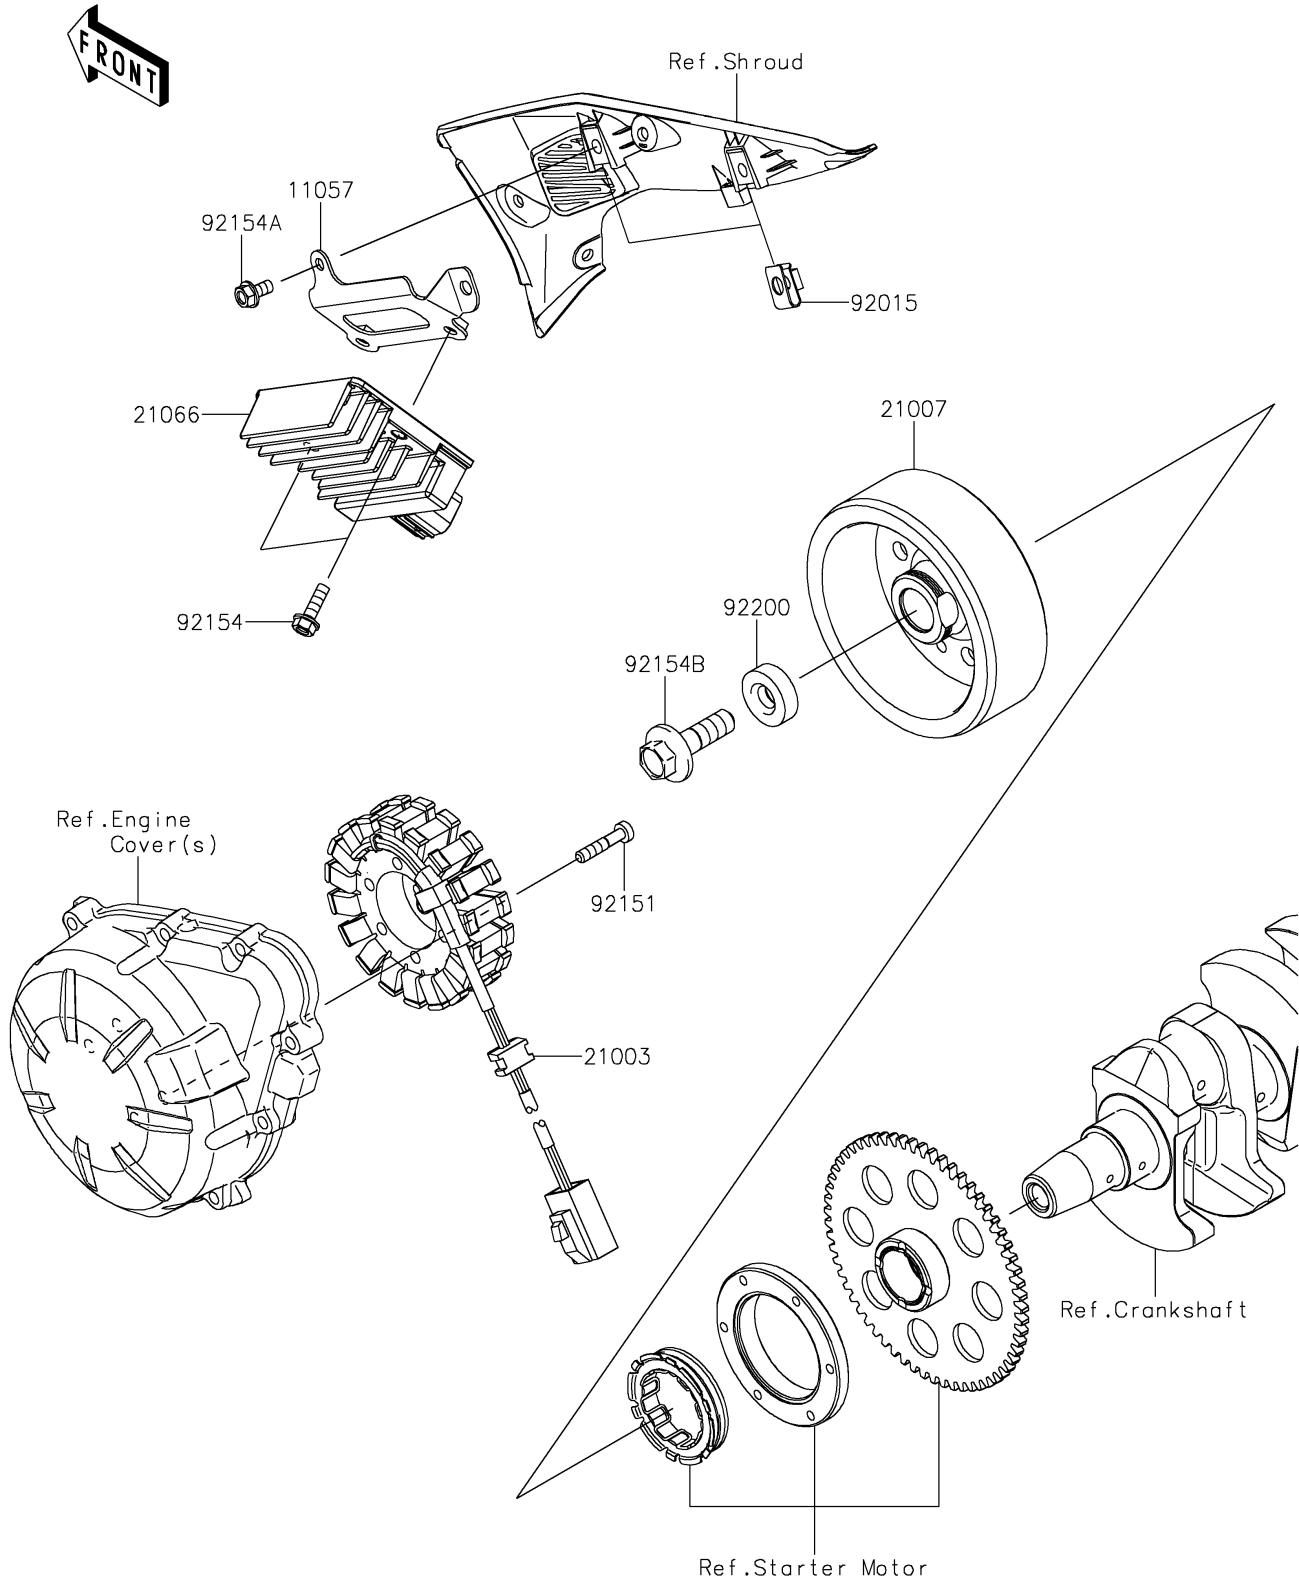

# 2024 Z900 SE PARTS DIAGRAM

Generator

E1810

## 2024 Z900 SE PARTS LIST

### Generator

ITEM NAME	PART NUMBER	QUANTITY
BRACKET,REGULATOR (Ref # 11057)	11057-2692	1
STATOR (Ref # 21003)	21003-0203	1
ROTOR (Ref # 21007)	21007-0691	1
REGULATOR-VOLTAGE (Ref # 21066)	21066-0753	1
NUT,6MM (Ref # 92015)	92015-1671	2
BOLT,6X30 (Ref # 92151)	92151-1626	4
BOLT,FLANGED,6X20 (Ref # 92154)	92154-0776	2
BOLT,FLANGED,6X12 (Ref # 92154A)	92154-1050	2
BOLT,FLANGED,12X40 (Ref # 92154B)	92154-2650	1
WASHER,12X34X9 (Ref # 92200)	92200-0369	1