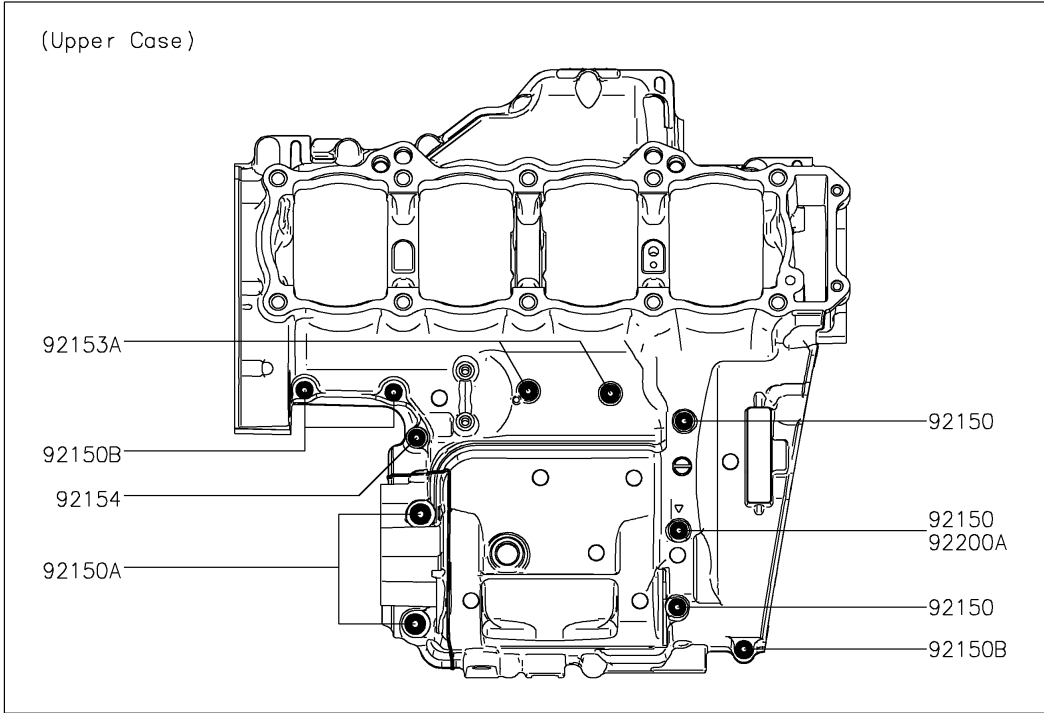

# 2024 Z900 SE PARTS DIAGRAM

## Crankcase Bolt Pattern

E1412

## 2024 Z900 SE PARTS LIST

### Crankcase Bolt Pattern

ITEM NAME	PART NUMBER	QUANTITY
BOLT,FLANGED,7X85 (Ref # 92150)	92150-1251	3
BOLT,8X70 (Ref # 92150A)	92150-1483	2
BOLT,6X40 (Ref # 92150B)	92150-1794	3
BOLT,FLANGED,7X45 (Ref # 92151)	92151-1539	8
BOLT,FLANGED,7X60 (Ref # 92153)	92153-1045	1
BOLT,FLANGED,6X68 (Ref # 92153A)	92153-1637	2
BOLT,FLANGED,7X50 (Ref # 92154)	92154-0372	3
BOLT,FLANGED,9X100 (Ref # 92154A)	92154-2639	4
BOLT,FLANGED,9X90 (Ref # 92154B)	92154-2640	6
WASHER,9.2X19X2.3 (Ref # 92200)	92200-0115	10
WASHER (Ref # 92200A)	92200-0556	2