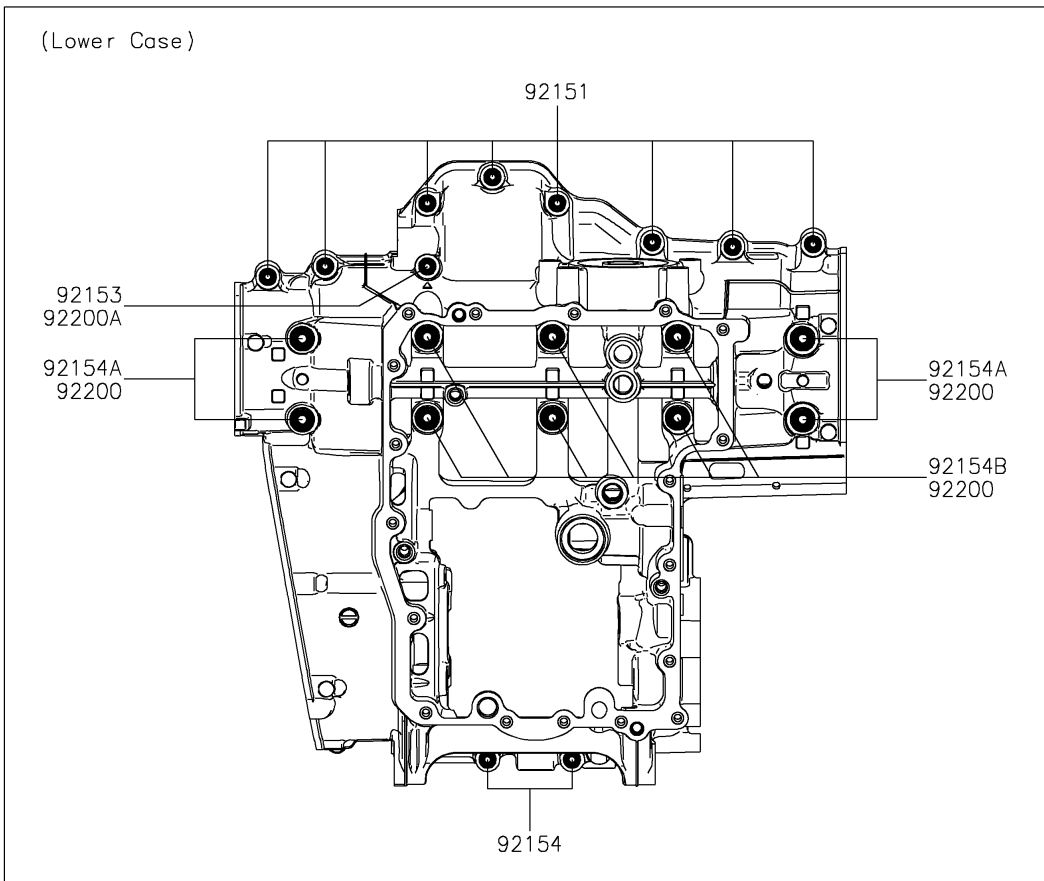

# 2024 Z900 SE PARTS DIAGRAM

## Crankcase Bolt Pattern

E1412

## 2024 Z900 SE PARTS LIST

### Crankcase Bolt Pattern

ITEM NAME	PART NUMBER	QUANTITY
BOLT,FLANGED,7X85 (Ref # 92150)	92150-1251	3
BOLT,8X70 (Ref # 92150A)	92150-1483	2
BOLT,6X40 (Ref # 92150B)	92150-1794	3
BOLT,FLANGED,7X45 (Ref # 92151)	92151-1539	8
BOLT,FLANGED,7X60 (Ref # 92153)	92153-1045	1
BOLT,FLANGED,6X68 (Ref # 92153A)	92153-1637	2
BOLT,FLANGED,7X50 (Ref # 92154)	92154-0372	3
BOLT,FLANGED,9X100 (Ref # 92154A)	92154-2639	4
BOLT,FLANGED,9X90 (Ref # 92154B)	92154-2640	6
WASHER,9.2X19X2.3 (Ref # 92200)	92200-0115	10
WASHER (Ref # 92200A)	92200-0556	2