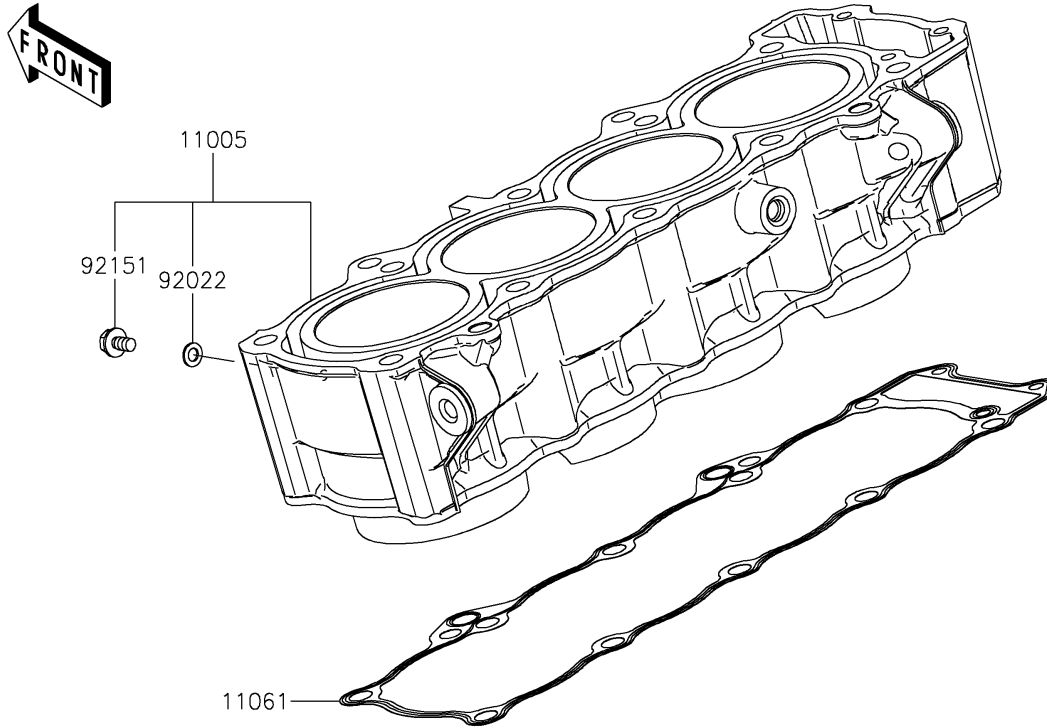

2024 Z900 SE PARTS DIAGRAM

Cylinder/Piston(s)

E1120

2024 Z900 SE PARTS LIST

Cylinder/Piston(s)

ITEM NAME	PART NUMBER	QUANTITY
CYLINDER-ENGINE (Ref # 11005)	11005-0672	1
GASKET,CYLINDER BASE (Ref # 11061)	11061-0402	1
PISTON-ENGINE (Ref # 13001)	13001-0788	4
PIN-PISTON (Ref # 13002)	13002-0004	4
RING-SET-PISTON (Ref # 13008)	13008-0571	4
WASHER,6.2X11X1 (Ref # 92022)	92022-304	1
RING-SNAP (Ref # 92033)	92033-1054	8
BOLT,6X10 (Ref # 92151)	92151-1344	1