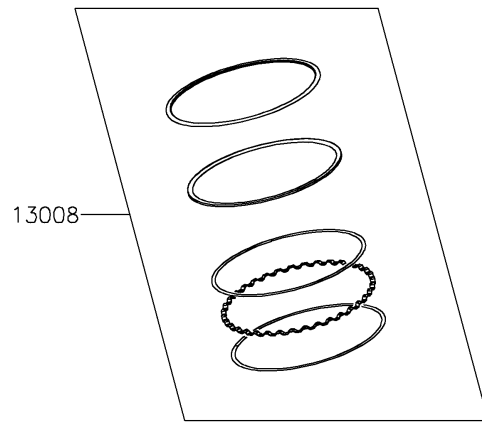

2024 Z900 SE PARTS DIAGRAM

Cylinder/Piston(s)

E1120

2024 Z900 SE PARTS LIST

Cylinder/Piston(s)

ITEM NAME	PART NUMBER	QUANTITY
CYLINDER-ENGINE (Ref # 11005)	11005-0672	1
GASKET,CYLINDER BASE (Ref # 11061)	11061-0402	1
PISTON-ENGINE (Ref # 13001)	13001-0788	4
PIN-PISTON (Ref # 13002)	13002-0004	4
RING-SET-PISTON (Ref # 13008)	13008-0571	4
WASHER,6.2X11X1 (Ref # 92022)	92022-304	1
RING-SNAP (Ref # 92033)	92033-1054	8
BOLT,6X10 (Ref # 92151)	92151-1344	1