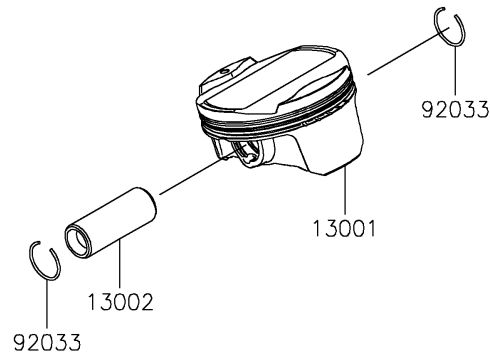

2024 Z900 SE PARTS DIAGRAM

Cylinder/Piston(s)

E1120

2024 Z900 SE PARTS LIST

Cylinder/Piston(s)

ITEM NAME	PART NUMBER	QUANTITY
CYLINDER-ENGINE (Ref # 11005)	11005-0672	1
GASKET,CYLINDER BASE (Ref # 11061)	11061-0402	1
PISTON-ENGINE (Ref # 13001)	13001-0788	4
PIN-PISTON (Ref # 13002)	13002-0004	4
RING-SET-PISTON (Ref # 13008)	13008-0571	4
WASHER,6.2X11X1 (Ref # 92022)	92022-304	1
RING-SNAP (Ref # 92033)	92033-1054	8
BOLT,6X10 (Ref # 92151)	92151-1344	1