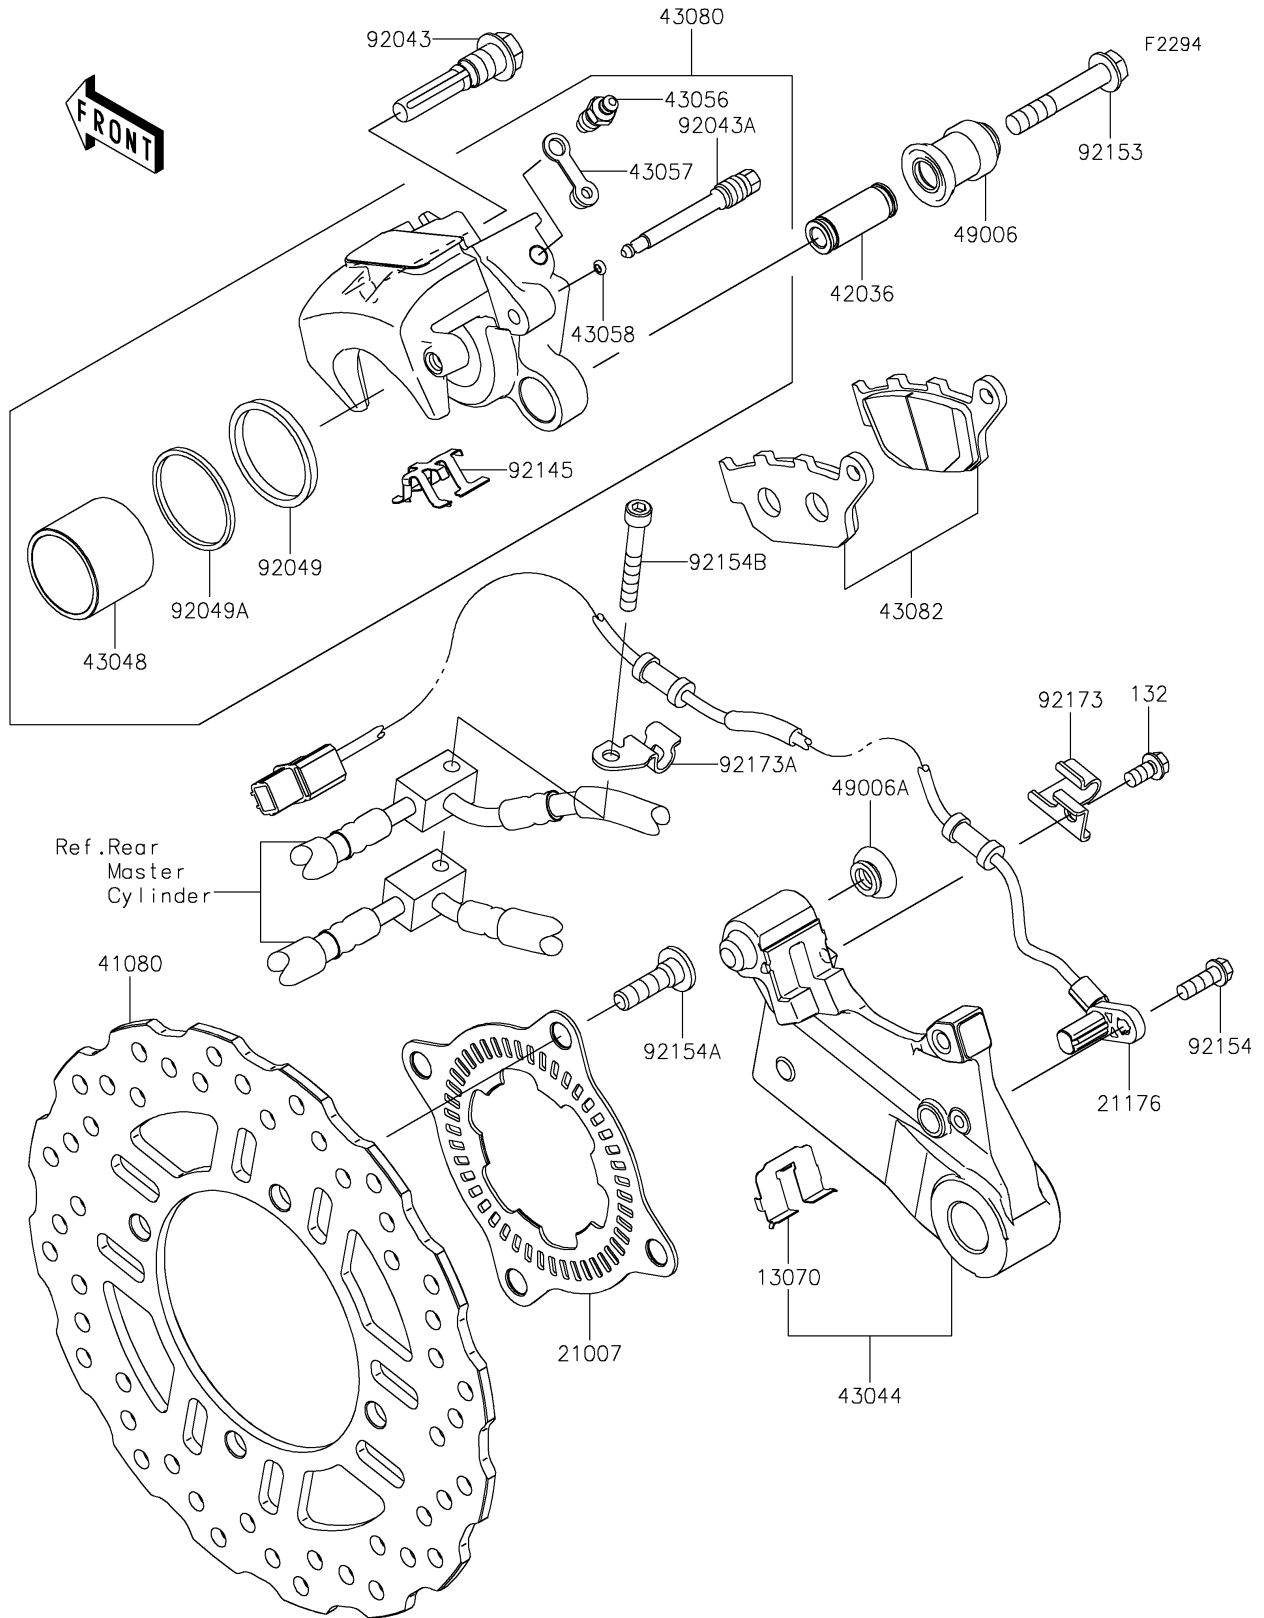

2024 Z900 ABS PARTS DIAGRAM

Rear Brake

2024 Z900 ABS PARTS LIST

Rear Brake

ITEM NAME	PART NUMBER	QUANTITY
GUIDE,BRACKET RETAINER (Ref # 13070)	13070-0795	1
ROTOR,SENSOR,RR (Ref # 21007)	21007-0645	1
SENSOR,SPEED,RR (Ref # 21176)	21176-0912	1
DISC,RR (Ref # 41080)	41080-0668	1
SLEEVE (Ref # 42036)	42036-0050	1
HOLDER-COMP-CALIPER (Ref # 43044)	43044-0082	1
PISTON-CALIPER (Ref # 43048)	43048-0008	1
BREATHER (Ref # 43056)	43056-1055	1
CAP-BREATHER (Ref # 43057)	43057-1001	1
RING,STOPPER (Ref # 43058)	43058-1100	1
CALIPER-SUB-ASSY,RR,BLACK (Ref # 43080)	43080-0156-DJ	1
PAD-ASSY-BRAKE (Ref # 43082)	43082-0151	1
BOOT (Ref # 49006)	49006-0058	1
BOOT,CALIPER (Ref # 49006A)	49006-1242	1
PIN (Ref # 92043)	92043-0137	1
PIN,HANGER (Ref # 92043A)	92043-0820	1
SEAL-OIL (Ref # 92049)	92049-1449	1
SEAL-OIL (Ref # 92049A)	92049-1450	1
SPRING,PAD (Ref # 92145)	92145-0493	1
BOLT,FLANGED (Ref # 92153)	92153-1826	1
BOLT,FLANGED,6X18 (Ref # 92154)	92154-0784	1
BOLT,SOCKET,8X30 (Ref # 92154A)	92154-0844	4
BOLT-SOCKET,6X45 (Ref # 92154B)	92154-4311	1
CLAMP,CALIPER HOLDER (Ref # 92173)	92173-1637	1
CLAMP (Ref # 92173A)	92173-2107	1
BOLT-FLANGED-SMALL,6X12 (Ref # 132)	132BA0612	1