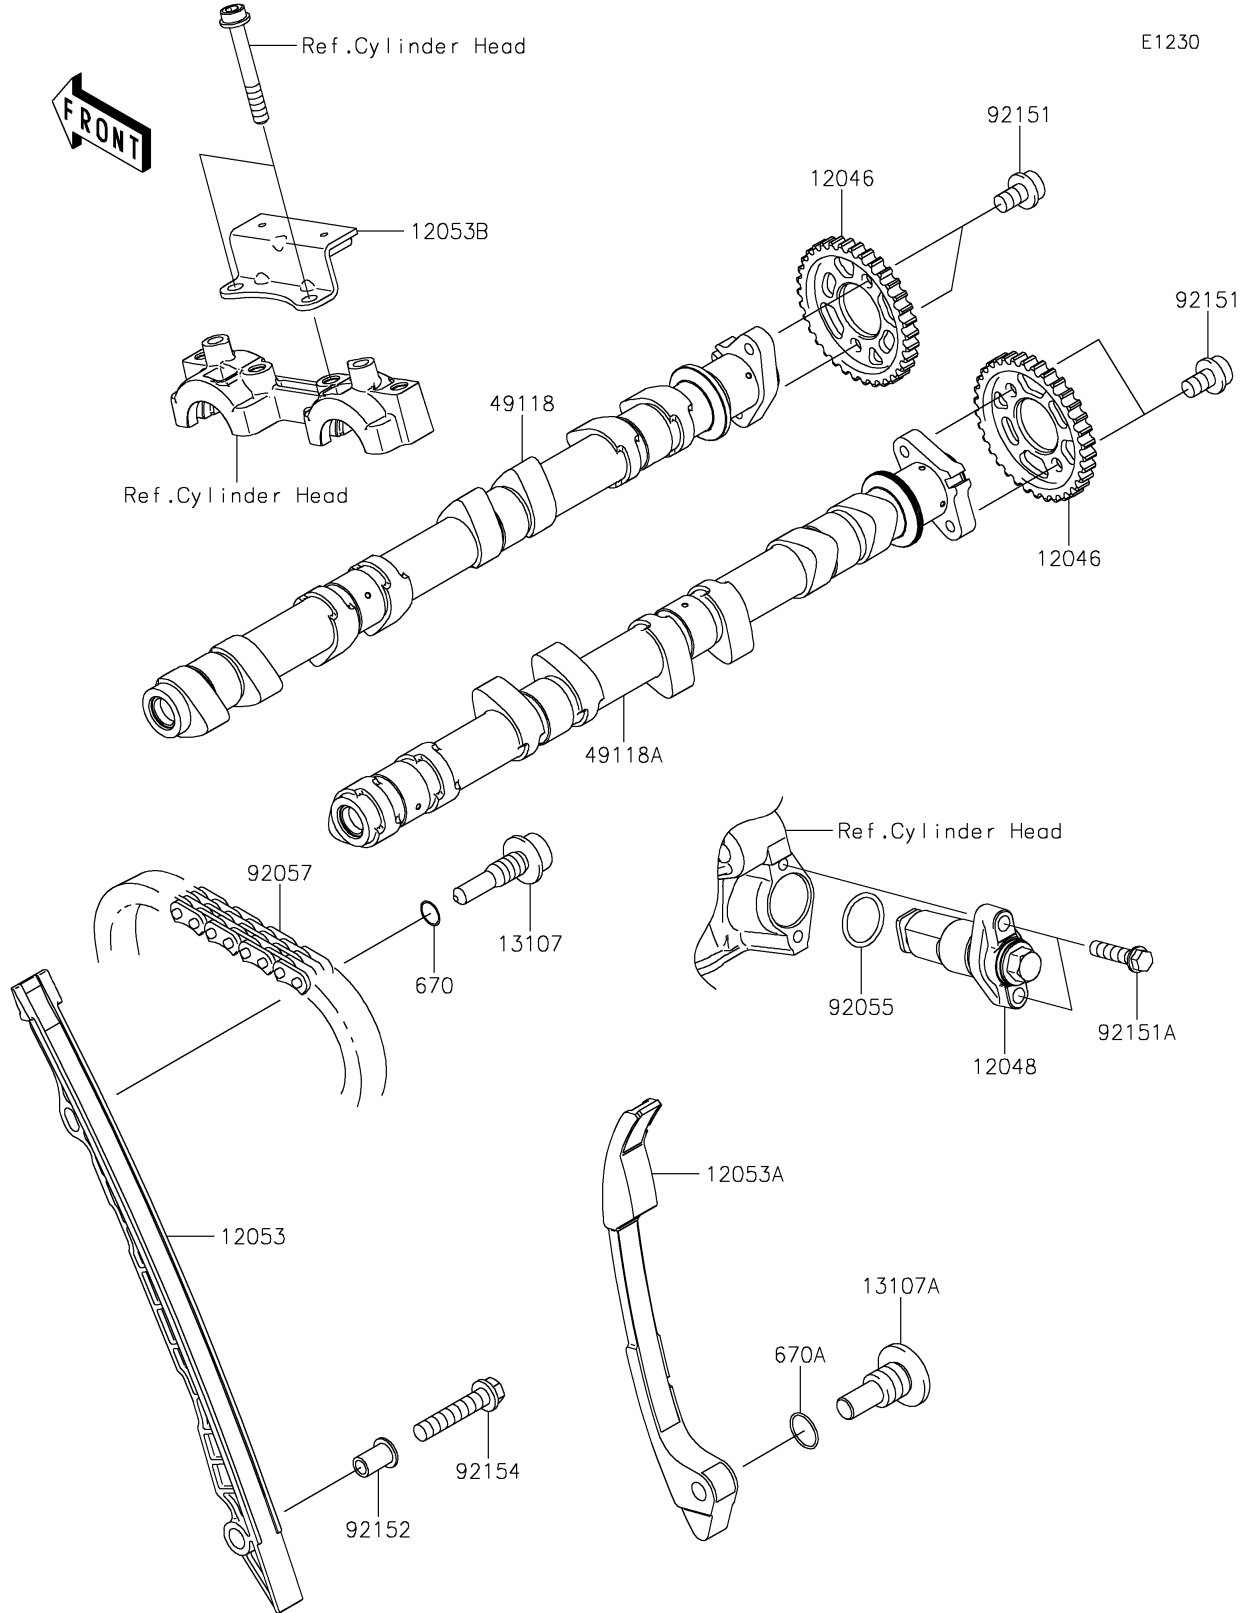

2024 Z900 ABS PARTS DIAGRAM

Camshaft(s)/Tensioner

2024 Z900 ABS PARTS LIST

Camshaft(s)/Tensioner

ITEM NAME	PART NUMBER	QUANTITY
SPROCKET,CAMSHAFT,34T (Ref # 12046)	12046-0564	2
TENSIONER-ASSY (Ref # 12048)	12048-0080	1
GUIDE-CHAIN,FR (Ref # 12053)	12053-0161	1
GUIDE-CHAIN,RR (Ref # 12053A)	12053-0162	1
GUIDE-CHAIN,UPP (Ref # 12053B)	12053-0163	1
SHAFT,CHAIN GUIDE (Ref # 13107)	13107-0157	1
SHAFT (Ref # 13107A)	13107-1376	1
CAMSHAFT-COMP,EXHAUST (Ref # 49118)	49118-0942	1
CAMSHAFT-COMP,INTAKE (Ref # 49118A)	49118-0979	1
RING-O,18.8X1.9 (Ref # 92055)	92055-086	1
CHAIN,98XRH2015-126M (Ref # 92057)	92057-0202	1
BOLT,SOCKET,6X10 (Ref # 92151)	92151-1829	4
BOLT,FLANGED-SMALL,6X25 (Ref # 92151A)	92151-1930	2
COLLAR (Ref # 92152)	92152-1167	1
BOLT,FLANGED,6X30 (Ref # 92154)	92154-1942	1
O RING,9MM (Ref # 670)	670D1509	1
O RING,14MM (Ref # 670A)	670D2014	1