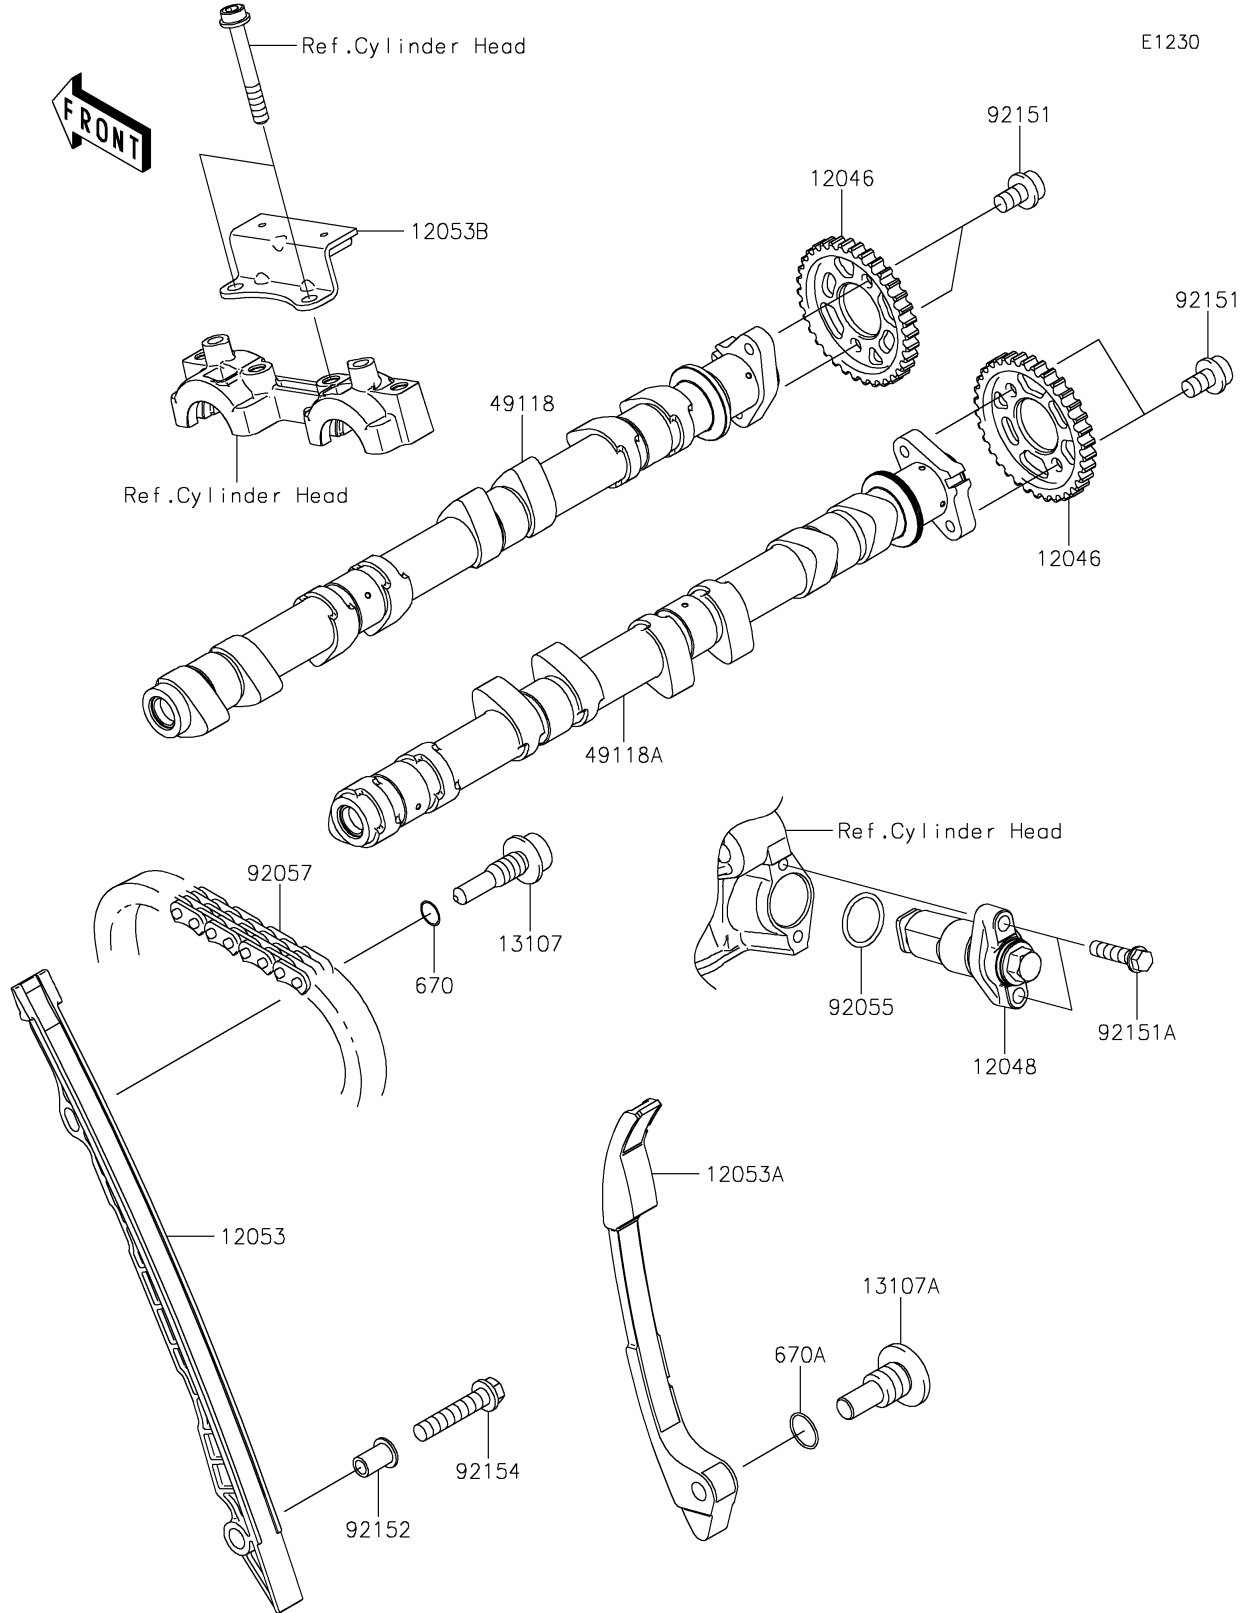

2023 Z900 ABS PARTS DIAGRAM

Camshaft(s)/Tensioner

2023 Z900 ABS PARTS LIST

Camshaft(s)/Tensioner

ITEM NAME	PART NUMBER	QUANTITY
SPROCKET,CAMSHAFT,34T (Ref # 12046)	12046-0564	2
TENSIONER-ASSY (Ref # 12048)	12048-0080	1
GUIDE-CHAIN,FR (Ref # 12053)	12053-0161	1
GUIDE-CHAIN,RR (Ref # 12053A)	12053-0162	1
GUIDE-CHAIN,UPP (Ref # 12053B)	12053-0163	1
SHAFT,CHAIN GUIDE (Ref # 13107)	13107-0157	1
SHAFT (Ref # 13107A)	13107-1376	1
CAMSHAFT-COMP,EXHAUST (Ref # 49118)	49118-0942	1
CAMSHAFT-COMP,INTAKE (Ref # 49118A)	49118-0979	1
RING-O,18.8X1.9 (Ref # 92055)	92055-086	1
CHAIN,98XRH2015-126M (Ref # 92057)	92057-0202	1
BOLT,SOCKET,6X10 (Ref # 92151)	92151-1829	4
BOLT,FLANGED-SMALL,6X25 (Ref # 92151A)	92151-1930	2
COLLAR (Ref # 92152)	92152-1167	1
BOLT,FLANGED,6X30 (Ref # 92154)	92154-1942	1
O RING,9MM (Ref # 670)	670D1509	1
O RING,14MM (Ref # 670A)	670D2014	1