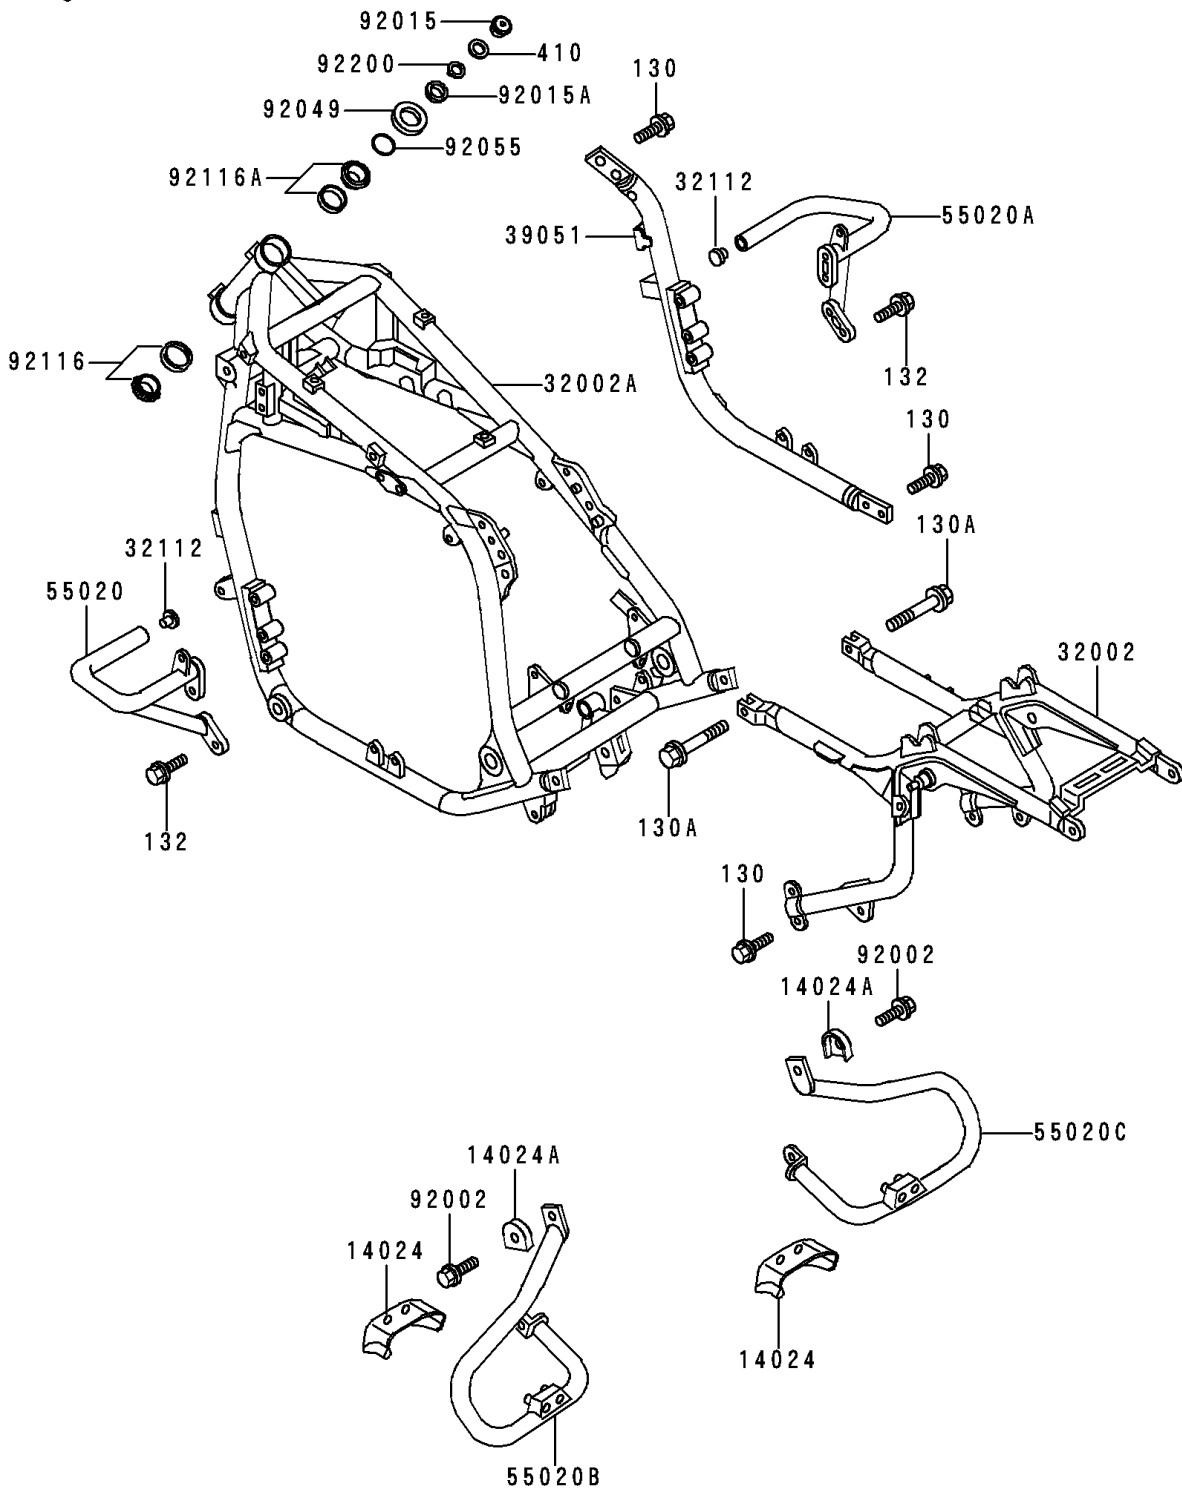

1997 Voyager XII PARTS DIAGRAM

Frame

F2120

1997 Voyager XII PARTS LIST

Frame

ITEM NAME	PART NUMBER	QUANTITY
BOLT-FLANGED (Ref # 130)	130S1016	6
BOLT-FLANGED,10X40 (Ref # 130A)	130S1040	2
BOLT-FLANGED-SMALL,8X12 (Ref # 132)	132J0812	4
W-PLAIN-S (Ref # 410)	410F1800	1
COVER,SIDE BAG STAY (Ref # 14024)	14024-1335	2
COVER,SIDE BAG STAY (Ref # 14024A)	14024-1336	2
FRAME-COMP,RR (Ref # 32002)	32002-1861	1
FRAME-COMP,FR (Ref # 32002A)	32002-1947	1
PLUG,22X3 (Ref # 32112)	32112-008	2
FRAME-COMP-SIDE (Ref # 39051)	39051-1052	1
GUARD,FR,LH (Ref # 55020)	55020-1212	1
GUARD,FR,RH (Ref # 55020A)	55020-1213	1
GUARD,RR,LH (Ref # 55020B)	55020-1214	1
GUARD,RR,RH (Ref # 55020C)	55020-1215	1
BOLT,FLANGED,10X20 (Ref # 92002)	92002-1827	2
NUT,18MM (Ref # 92015)	92015-1404	1
NUT,25MM,T=12 (Ref # 92015A)	92015-1546	1
SEAL-OIL,STEERING STEM (Ref # 92049)	92049-1214	1
RING-O,ID=24.5 (Ref # 92055)	92055-1459	1
BEARING-ROLLER,LWR,32006JR RS (Ref # 92116)	92116-1008	1
BEARING-ROLLER,HI-CAP32005JR-1 (Ref # 92116A)	92116-1056	1
WASHER,CLAW,18.5X30X2.3 (Ref # 92200)	92200-1357	1