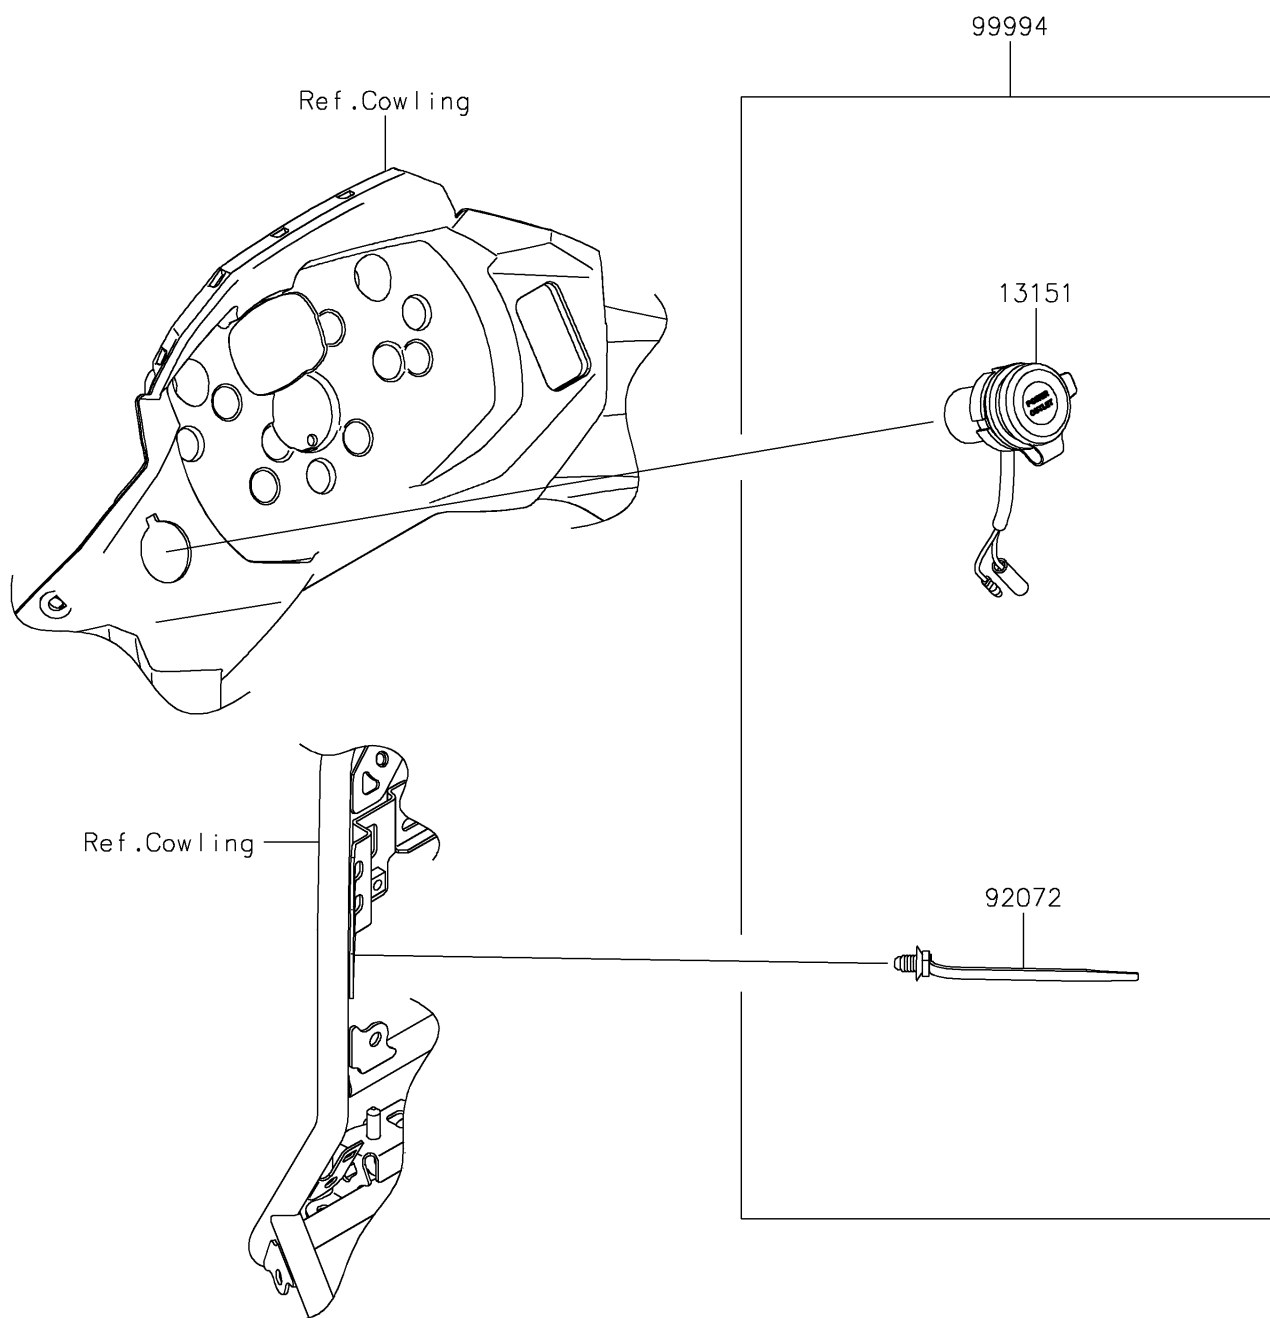

2023 Versys-X 300

PARTS DIAGRAM

Accessory(Engine Guard)

F2910D

2023 Versys-X 300

PARTS LIST

Accessory(Engine Guard)

ITEM NAME	PART NUMBER	QUANTITY
SWITCH-COMP,DC SOCKET (Ref # 13151)	13151-0566	1
BAND,OS170-FT7(BLACK) (Ref # 92072)	92072-1414	1
KIT-ACCESSORY,DC SOCKET (Ref # 99994)	99994-0997	1