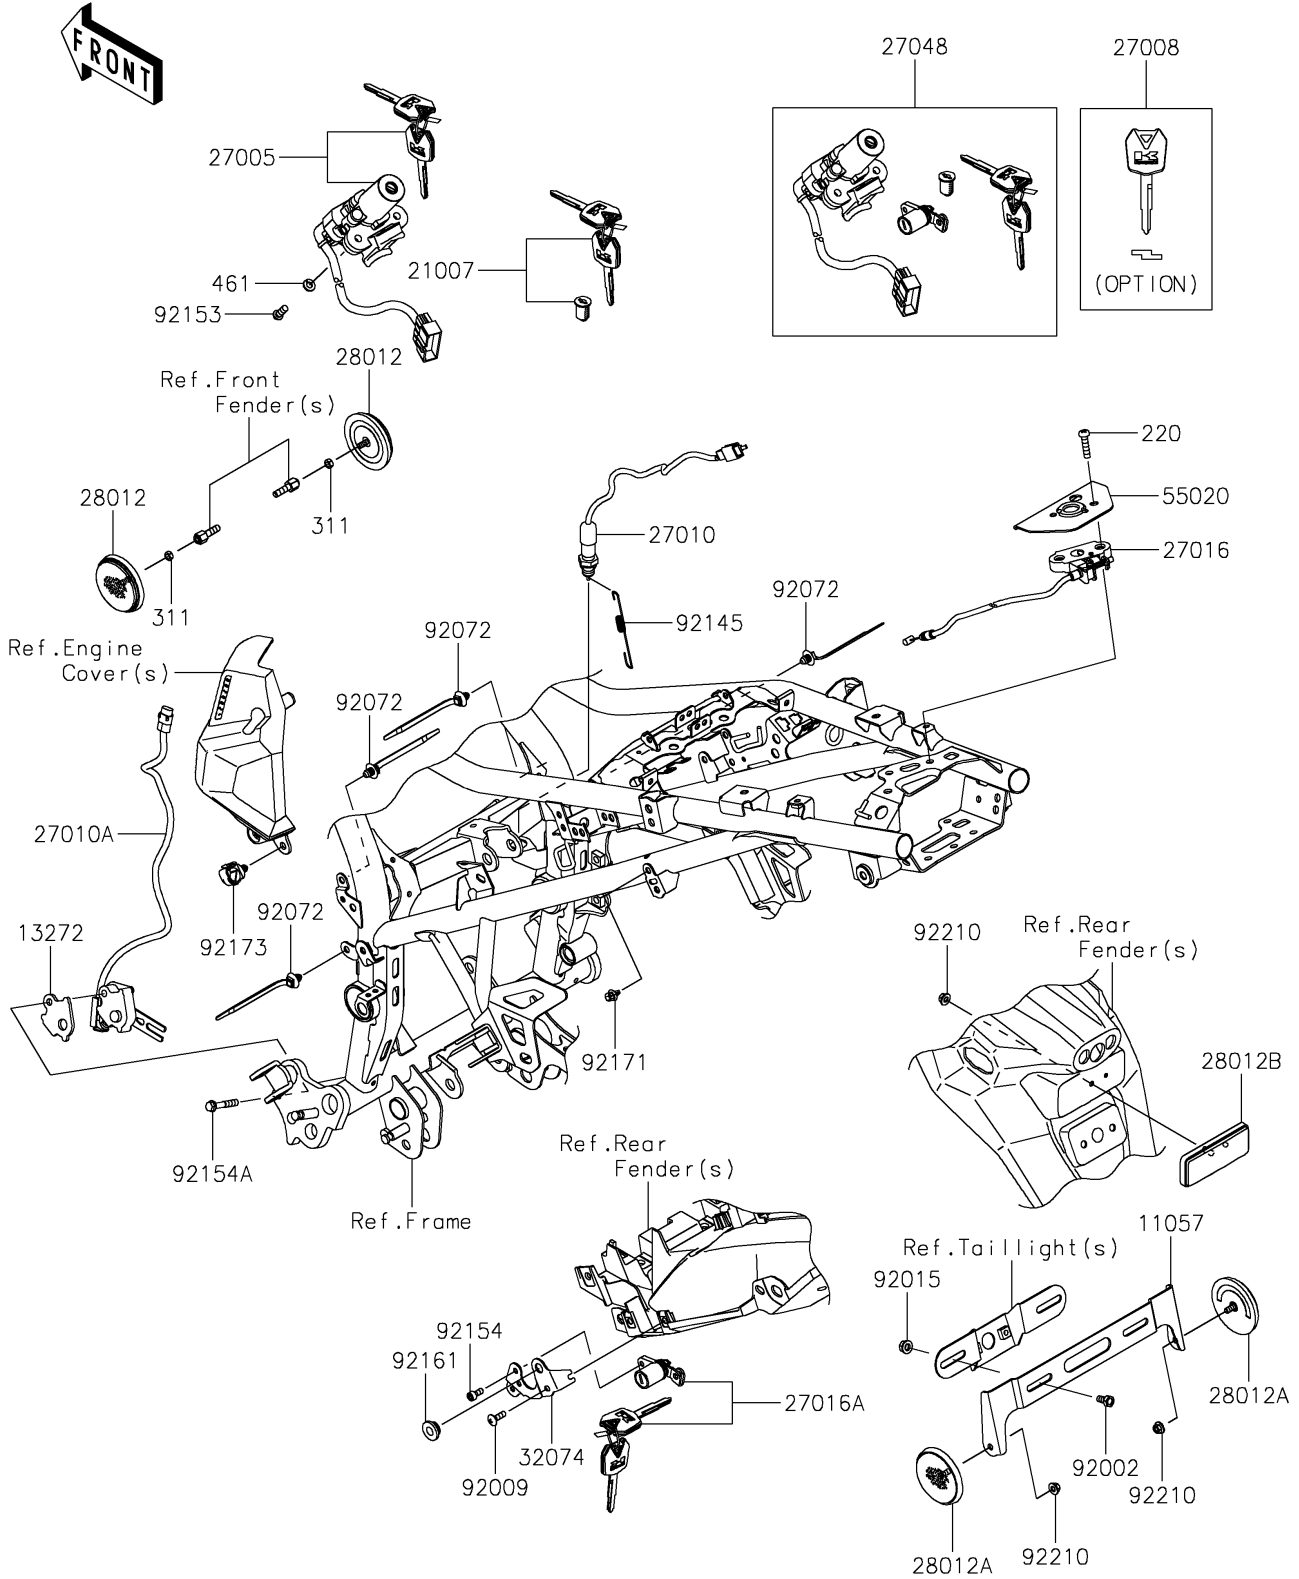

# 2023 Versys-X 300 PARTS DIAGRAM

## 2023 Versys-X 300 PARTS LIST

### Ignition Switch

ITEM NAME	PART NUMBER	QUANTITY
BRACKET,REFLECTOR (Ref # 11057)	11057-0641	1
PLATE (Ref # 13272)	13272-1330	1
ROTOR,LOCK,TANK CAP (Ref # 21007)	21007-5082	1
SWITCH-ASSY-IGNITION (Ref # 27005)	27005-5162	1
KEY-LOCK,BLANK (Ref # 27008)	27008-0053	1
SWITCH,REAR BRAKE (Ref # 27010)	27010-0726	1
SWITCH,SIDE STAND (Ref # 27010A)	27010-0845	1
LOCK-ASSY,SEAT LEVER (Ref # 27016)	27016-0089	1
LOCK-ASSY,SEAT (Ref # 27016A)	27016-5398	1
SWITCH-ASSY (Ref # 27048)	27048-5139	1
REFLECTOR-REFLEX,FR,SIDE (Ref # 28012)	28012-0001	2
REFLECTOR-REFLEX (Ref # 28012A)	28012-0002	2
REFLECTOR-REFLEX (Ref # 28012B)	28012-1077	1
BRACKET-LOCK (Ref # 32074)	32074-0022	1
GUARD (Ref # 55020)	55020-1987	1
BOLT,6X12 (Ref # 92002)	92002-1132	2
SCREW,5X16,BLACK (Ref # 92009)	92009-1654	2
NUT,FLANGED,6MM (Ref # 92015)	92015-1367	2
BAND,OS170-FT7(BLACK) (Ref # 92072)	92072-1414	4
SPRING,REAR BRAKE SWITCH (Ref # 92145)	92145-0144	1
BOLT,TORX,6X16 (Ref # 92153)	92153-0967	2
BOLT,SOCKET,5X12 (Ref # 92154)	92154-0933	2
BOLT,FLANGED,6X35 (Ref # 92154A)	92154-1009	1
DAMPER (Ref # 92161)	92161-1531	1
CLAMP (Ref # 92171)	92171-0939	1
CLAMP,12MM DIA. (Ref # 92173)	92173-0736	1
NUT,FLANGED,5MM (Ref # 92210)	92210-0007	3
SCREW-PAN-CROS,6X25 (Ref # 220)	220AA0625	2
NUT-HEX,5MM (Ref # 311)	311AB0500	2

## 2023 Versys-X 300 PARTS LIST

Ignition Switch

ITEM NAME	PART NUMBER	QUANTITY
WASHER-SPRING,6MM (Ref # 461)	461DA0600	2