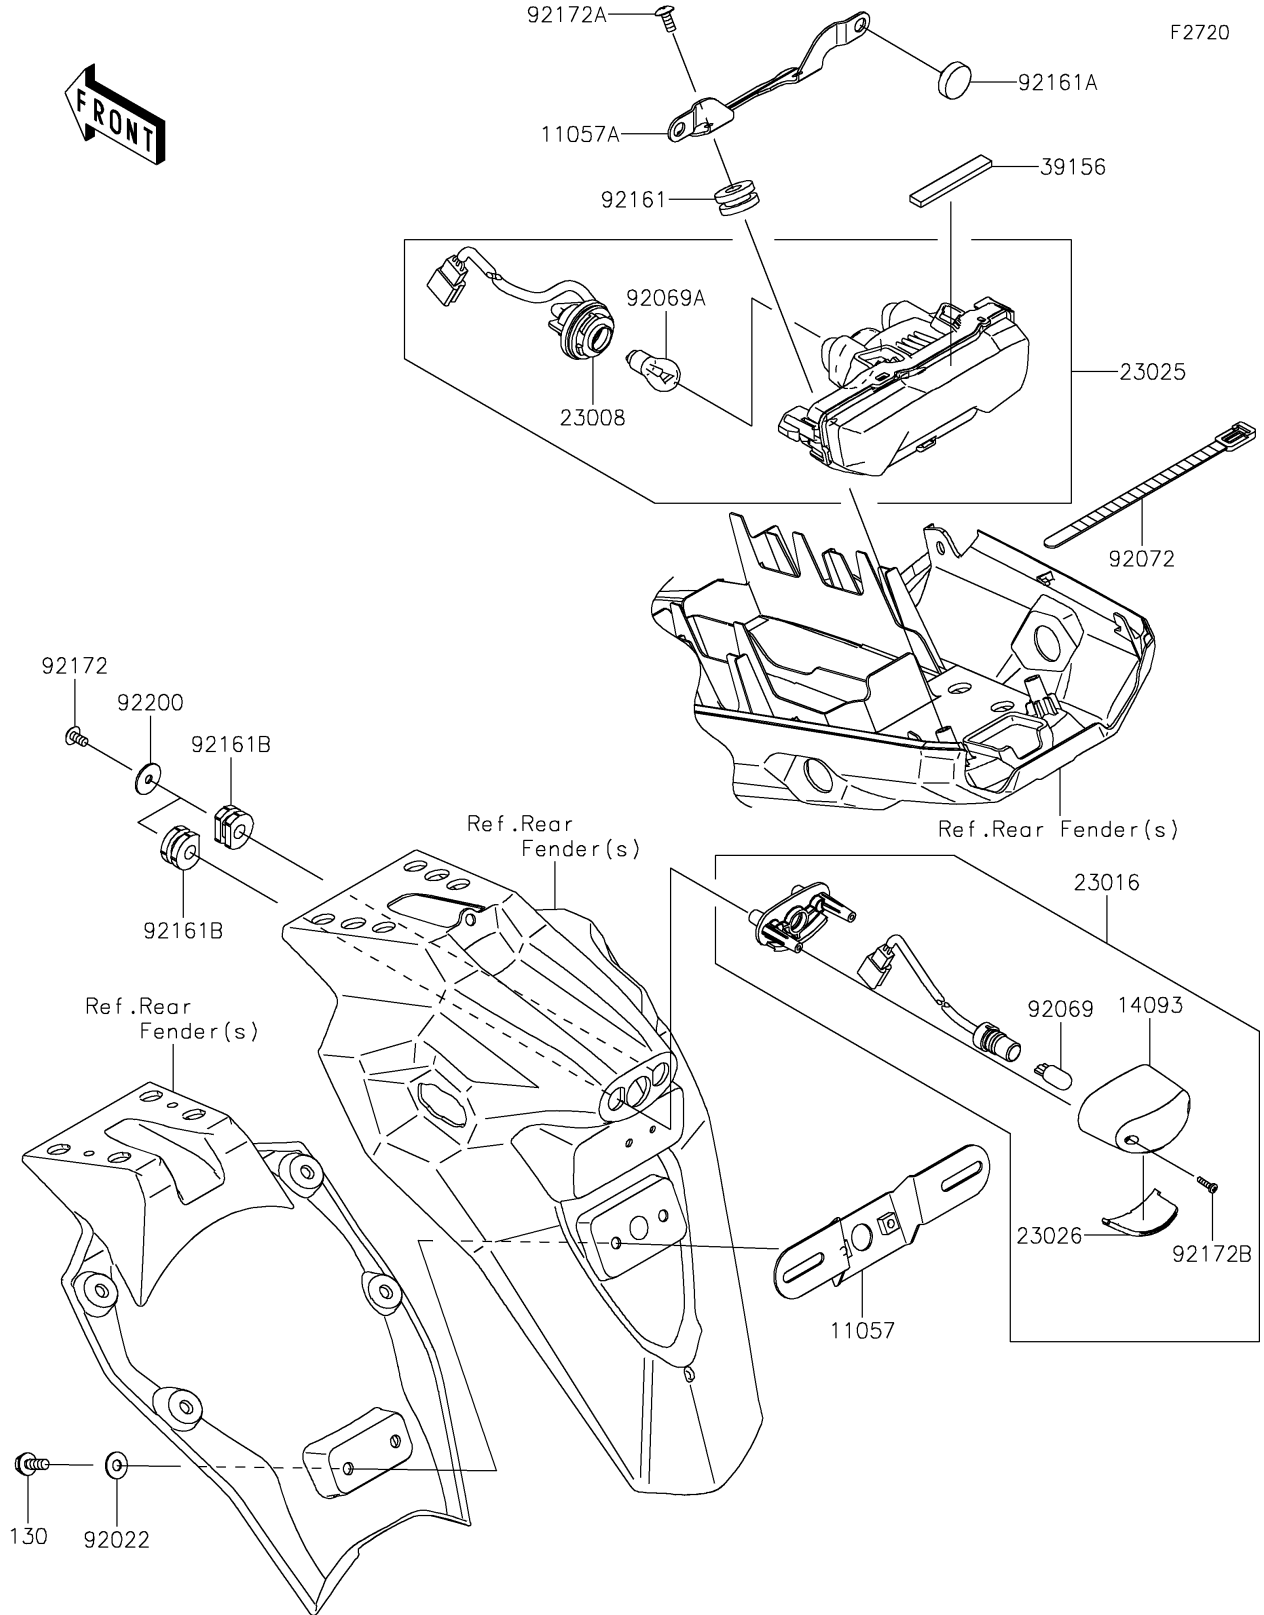

2023 Versys-X 300 PARTS DIAGRAM

Taillight(s)

2023 Versys-X 300 PARTS LIST

Taillight(s)

ITEM NAME	PART NUMBER	QUANTITY
BRACKET,LICENSE PLATE (Ref # 11057)	11057-1046	1
BRACKET (Ref # 11057A)	11057-1351	1
COVER,LICENSE LAMP (Ref # 14093)	14093-0525	1
SOCKET-ASSY (Ref # 23008)	23008-0182	1
LAMP-ASSY,LICENSE (Ref # 23016)	23016-0600	1
LAMP-TAIL (Ref # 23025)	23025-0378	1
LENS,LICENSE LAMP (Ref # 23026)	23026-0025	1
PAD,9X60X4 (Ref # 39156)	39156-0820	1
WASHER,6.5X16X1.0 (Ref # 92022)	92022-1093	2
BULB,12V 5W (Ref # 92069)	92069-1016	1
BULB,12V 21/5W (Ref # 92069A)	92069-1084	1
BAND,L=140 (Ref # 92072)	92072-1293	1
DAMPER (Ref # 92161)	92161-0163	2
DAMPER (Ref # 92161A)	92161-0336	2
DAMPER (Ref # 92161B)	92161-0776	2
SCREW,TAPPING,5X16 (Ref # 92172)	92172-0427	2
SCREW,5X12 (Ref # 92172A)	92172-0821	2
SCREW,4X12 (Ref # 92172B)	92172-0904	2
WASHER,5.5X20X1.2 (Ref # 92200)	92200-0284	2
BOLT-FLANGED,6X16 (Ref # 130)	130BA0616	2