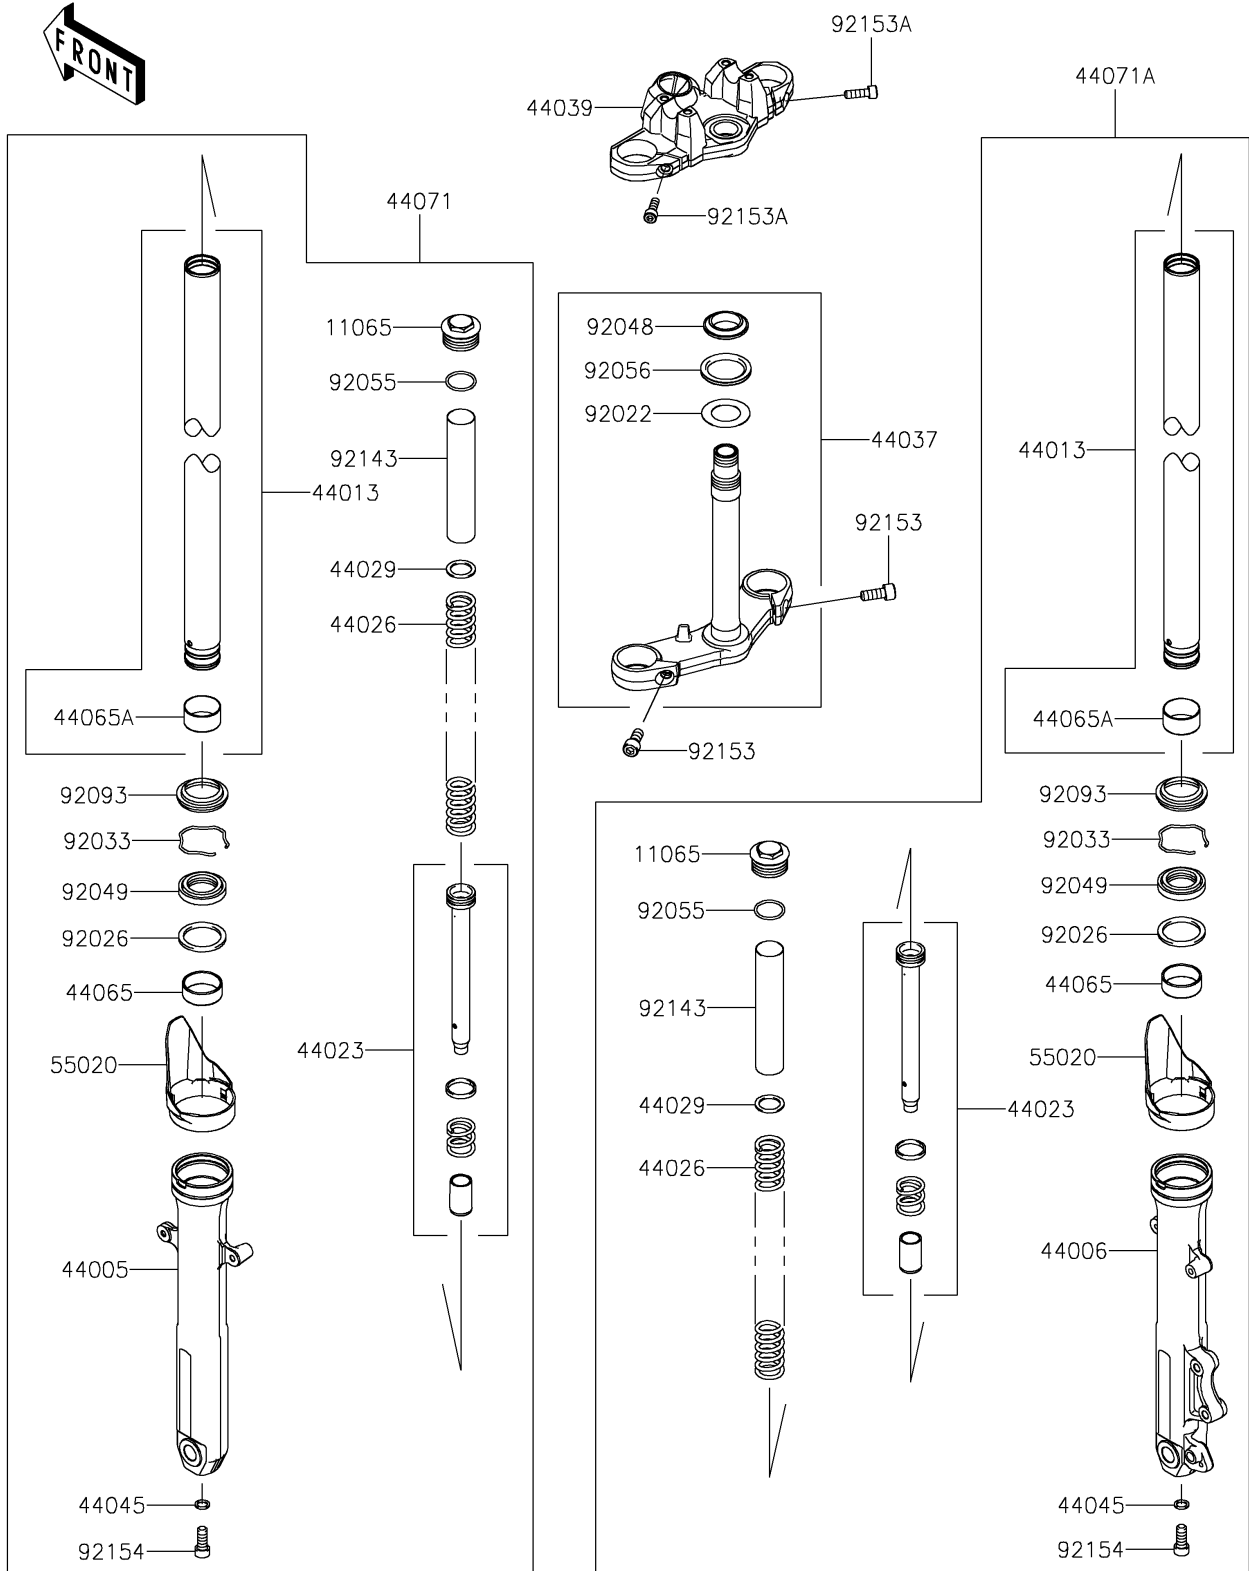

2023 Versys-X 300 PARTS DIAGRAM

Front Fork

F2340

2023 Versys-X 300 PARTS LIST

Front Fork

ITEM NAME	PART NUMBER	QUANTITY
CAP (Ref # 11065)	11065-0997	2
PIPE-LEFT FORK OUTER,F.S.BLACK (Ref # 44005)	44005-0117-18R	1
PIPE-RIGHT FORK OUTER,F.S.BLK (Ref # 44006)	44006-0114-18R	1
PIPE-FORK INNER (Ref # 44013)	44013-0305	2
CYLINDER-SET-FORK (Ref # 44023)	44023-0140	2
SPRING-FRONT FORK (Ref # 44026)	44026-0210	2
SEAT-FORK SPRING (Ref # 44029)	44029-1131	2
HOLDER-FORK UNDER,F.BLACK (Ref # 44037)	44037-0171-21	1
HOLDER-FORK UPPER,F.S.BLACK (Ref # 44039)	44039-0169-18R	1
GASKET,FORK CYLINDER BOLT (Ref # 44045)	44045-051	2
BUSHING-FRONT FORK,GUIDE (Ref # 44065)	44065-0030	2
BUSHING-FRONT FORK (Ref # 44065A)	44065-0036	2
DAMPER-ASSY,FORK,LH,F.S.BLACK (Ref # 44071)	44071-1306-18R	1
DAMPER-ASSY,FORK,RH,F.S.BLACK (Ref # 44071A)	44071-1307-18R	1
GUARD (Ref # 55020)	55020-1996	2
WASHER,30.5X50X0.6 (Ref # 92022)	92022-231	1
SPACER,FORK OUTER (Ref # 92026)	92026-1276	2
RING-SNAP (Ref # 92033)	92033-1222	2
RACE,STEERING STEM BEARING (Ref # 92048)	92048-0048	1
SEAL-OIL (Ref # 92049)	92049-0125	2
RING-O,FORK TOP (Ref # 92055)	92055-1420	2
SEAL-OIL,STEERING STEM (Ref # 92056)	92056-003	1
SEAL,DUST (Ref # 92093)	92093-0035	2
COLLAR,FORK,L=150 (Ref # 92143)	92143-1251	2
BOLT,SOCKET,10X25 (Ref # 92153)	92153-0301	2
BOLT,SOCKET,8X25 (Ref # 92153A)	92153-1625	2
BOLT (Ref # 92154)	92154-2551	2