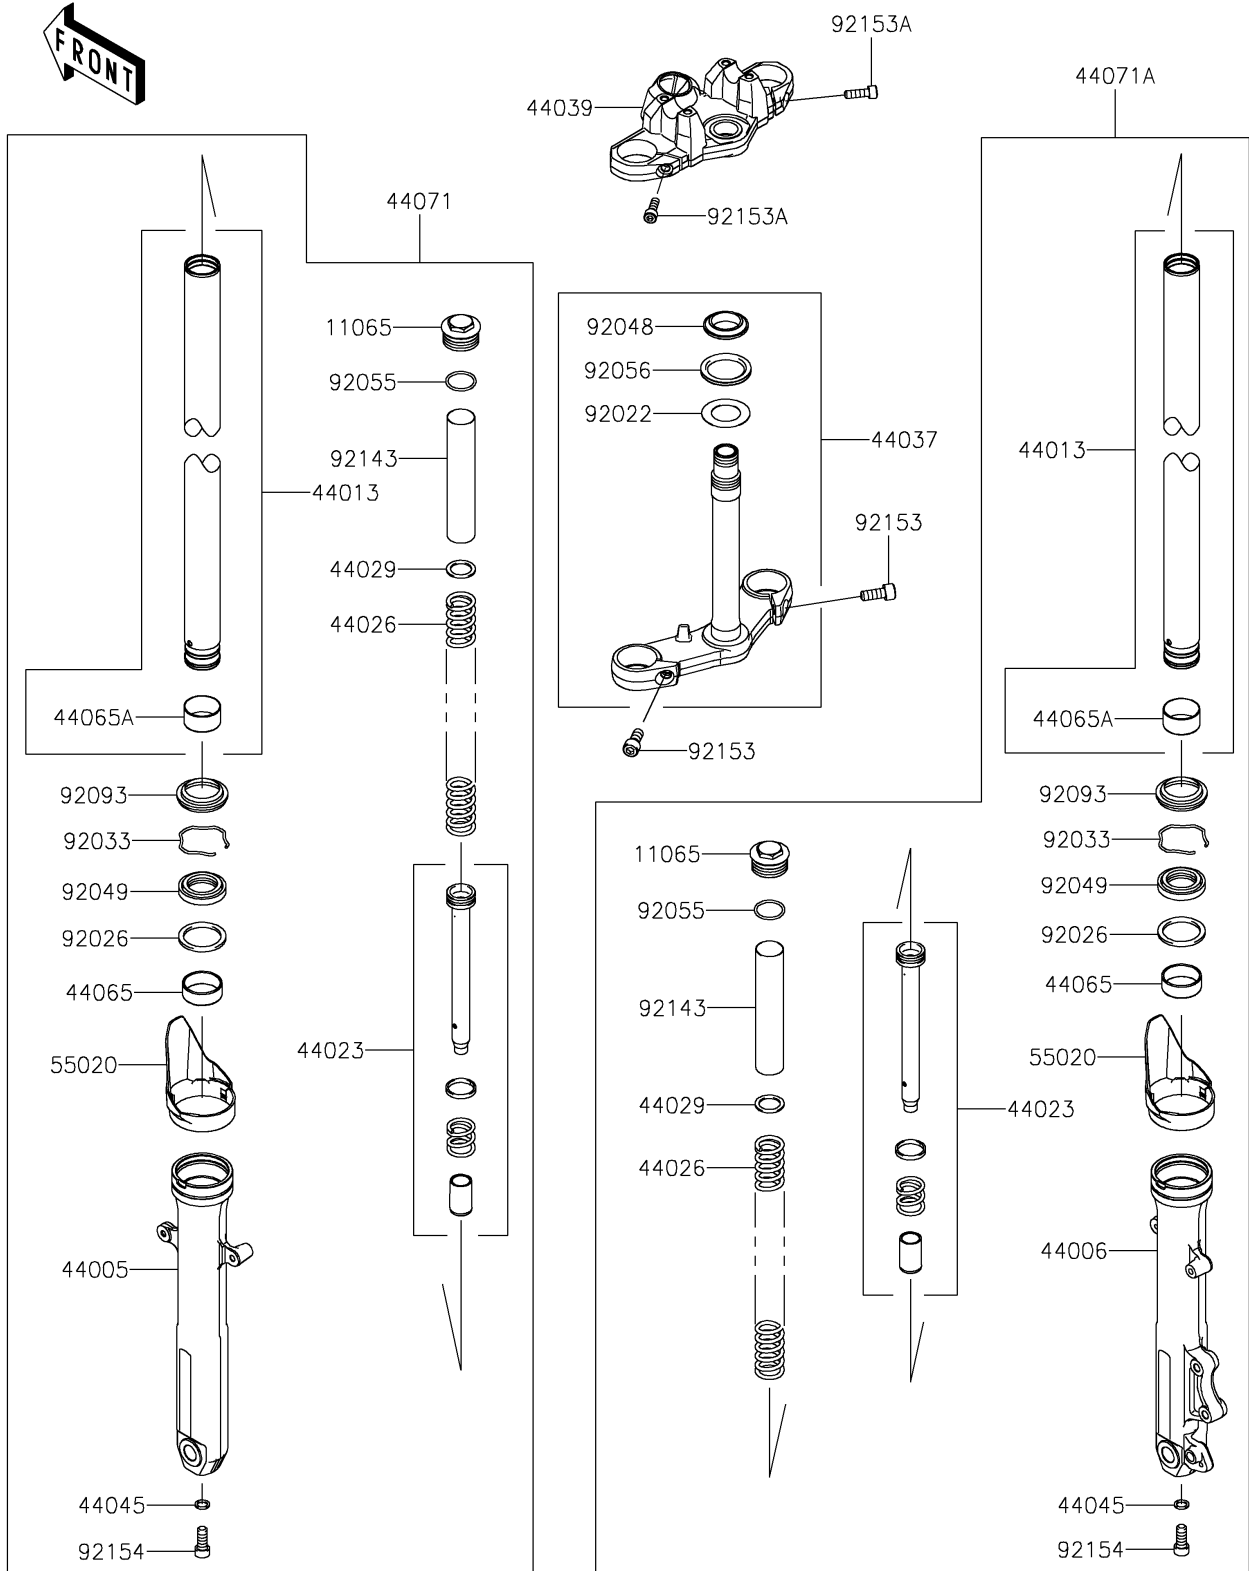

# 2023 Versys-X 300 PARTS DIAGRAM

Front Fork

F2340

## 2023 Versys-X 300 PARTS LIST

### Front Fork

ITEM NAME	PART NUMBER	QUANTITY
CAP (Ref # 11065)	11065-0997	2
PIPE-LEFT FORK OUTER,F.S.BLACK (Ref # 44005)	44005-0117-18R	1
PIPE-RIGHT FORK OUTER,F.S.BLK (Ref # 44006)	44006-0114-18R	1
PIPE-FORK INNER (Ref # 44013)	44013-0305	2
CYLINDER-SET-FORK (Ref # 44023)	44023-0140	2
SPRING-FRONT FORK (Ref # 44026)	44026-0210	2
SEAT-FORK SPRING (Ref # 44029)	44029-1131	2
HOLDER-FORK UNDER,F.BLACK (Ref # 44037)	44037-0171-21	1
HOLDER-FORK UPPER,F.S.BLACK (Ref # 44039)	44039-0169-18R	1
GASKET,FORK CYLINDER BOLT (Ref # 44045)	44045-051	2
BUSHING-FRONT FORK,GUIDE (Ref # 44065)	44065-0030	2
BUSHING-FRONT FORK (Ref # 44065A)	44065-0036	2
DAMPER-ASSY,FORK,LH,F.S.BLACK (Ref # 44071)	44071-1306-18R	1
DAMPER-ASSY,FORK,RH,F.S.BLACK (Ref # 44071A)	44071-1307-18R	1
GUARD (Ref # 55020)	55020-1996	2
WASHER,30.5X50X0.6 (Ref # 92022)	92022-231	1
SPACER,FORK OUTER (Ref # 92026)	92026-1276	2
RING-SNAP (Ref # 92033)	92033-1222	2
RACE,STEERING STEM BEARING (Ref # 92048)	92048-0048	1
SEAL-OIL (Ref # 92049)	92049-0125	2
RING-O,FORK TOP (Ref # 92055)	92055-1420	2
SEAL-OIL,STEERING STEM (Ref # 92056)	92056-003	1
SEAL,DUST (Ref # 92093)	92093-0035	2
COLLAR,FORK,L=150 (Ref # 92143)	92143-1251	2
BOLT,SOCKET,10X25 (Ref # 92153)	92153-0301	2
BOLT,SOCKET,8X25 (Ref # 92153A)	92153-1625	2
BOLT (Ref # 92154)	92154-2551	2