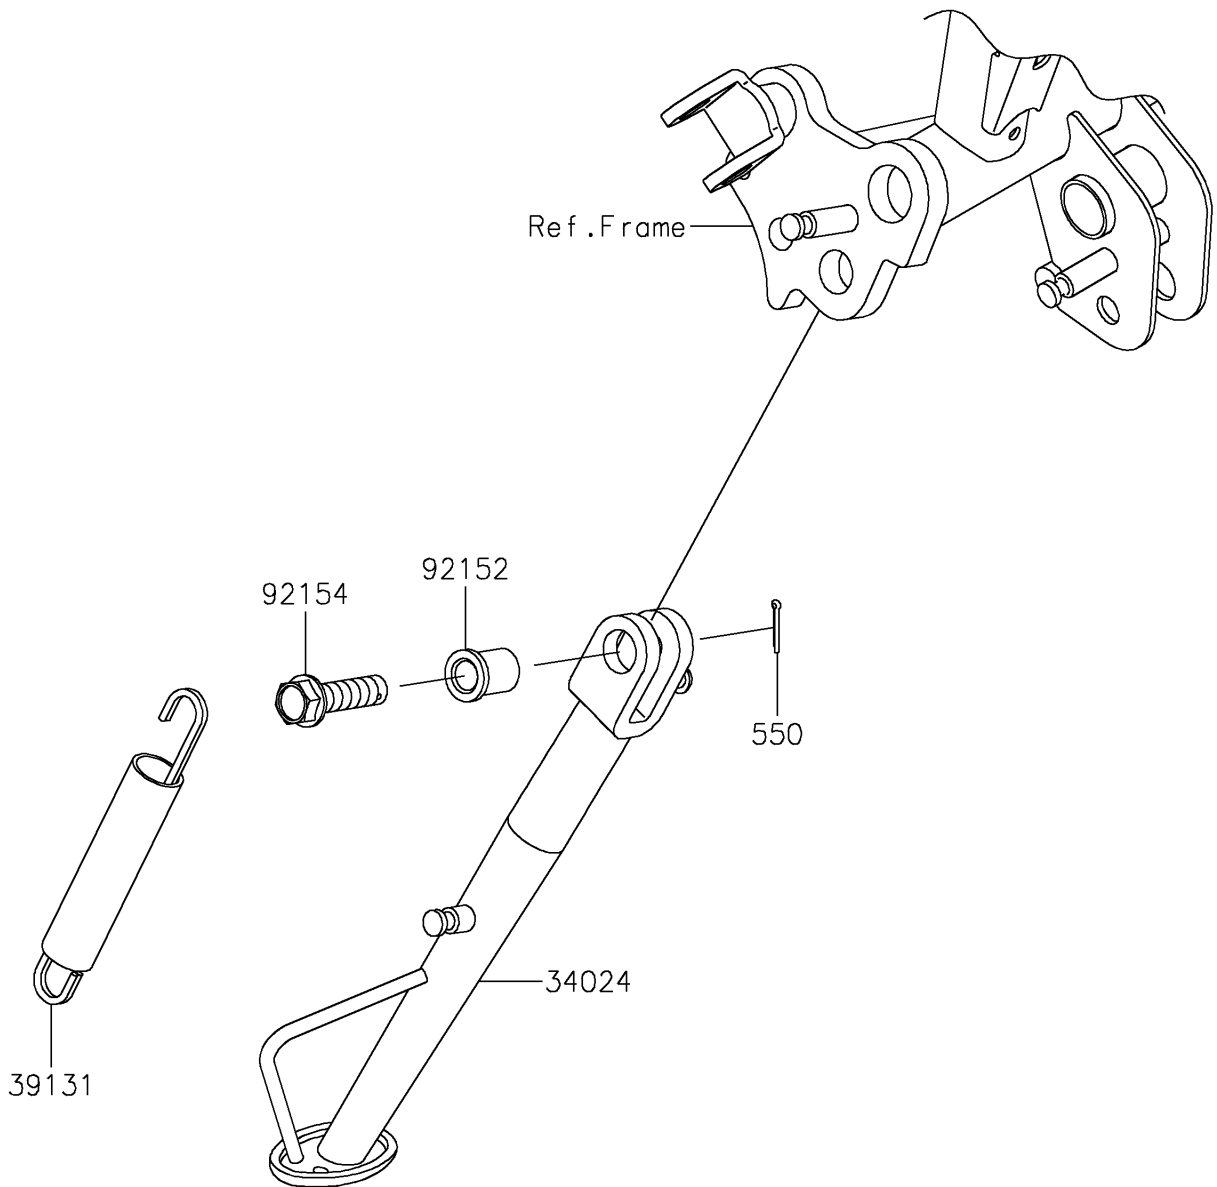

2023 Versys-X 300 PARTS DIAGRAM

Stand(s)

F2190

2023 Versys-X 300 PARTS LIST

Stand(s)

ITEM NAME	PART NUMBER	QUANTITY
STAND-SIDE (Ref # 34024)	34024-0144	1
SPRING-ASSY,SIDE STAND (Ref # 39131)	39131-0002	1
COLLAR,10.2X18X20.1 (Ref # 92152)	92152-2299	1
BOLT,FLANGED,10X37 (Ref # 92154)	92154-1539	1
PIN-COTTER,2.0X15 (Ref # 550)	550AA2015	1