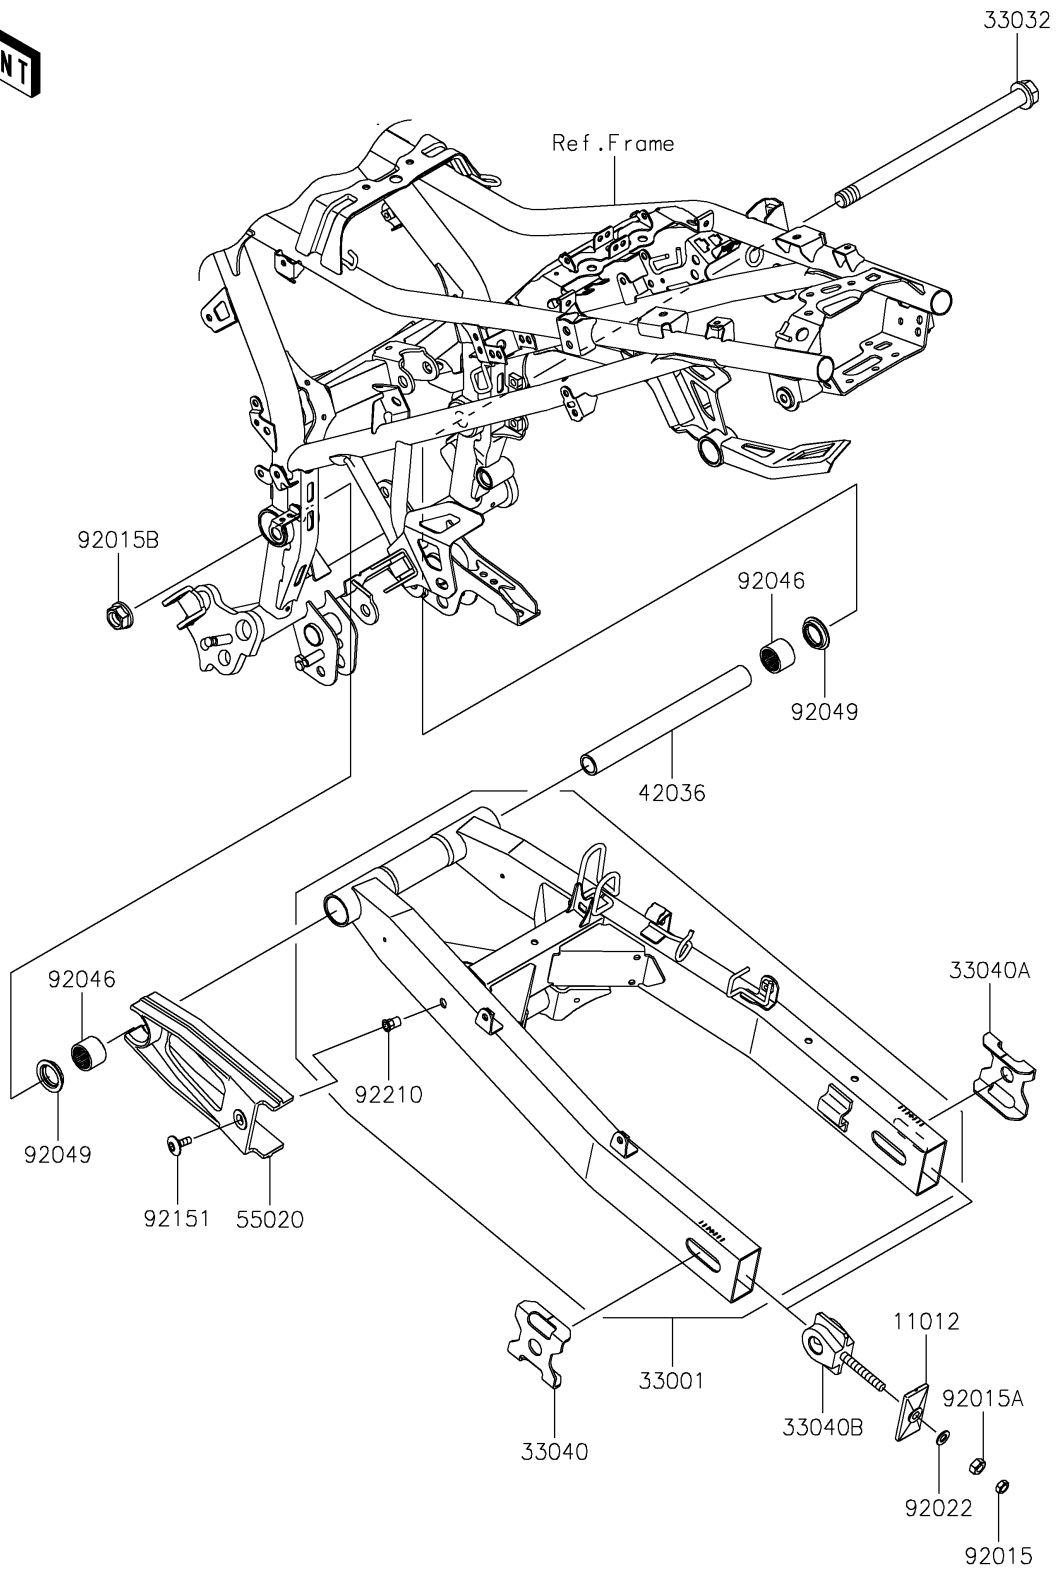

2023 Versys-X 300 PARTS DIAGRAM

Swingarm

F2141

2023 Versys-X 300 PARTS LIST

Swingarm

ITEM NAME	PART NUMBER	QUANTITY
CAP,CHAIN ADJUSTER,F.S.BLACK (Ref # 11012)	11012-1871-18R	2
ARM-COMP-SWING,F.S.BLACK (Ref # 33001)	33001-0684-18R	1
SHAFT-SWING ARM (Ref # 33032)	33032-1134	1
ADJUSTER-CHAIN,OUTER,F.S.BLACK (Ref # 33040)	33040-0030-18R	1
ADJUSTER-CHAIN,OUTER,F.S.BLACK (Ref # 33040A)	33040-0088-18R	1
ADJUSTER-CHAIN,INNER (Ref # 33040B)	33040-1116	2
SLEEVE,16.1X22X213.8 (Ref # 42036)	42036-0816	1
GUARD,CHAIN (Ref # 55020)	55020-0317	1
NUT,8MM (Ref # 92015)	92015-1364	2
NUT,8MM (Ref # 92015A)	92015-1658	2
NUT,FLANGED,16MM (Ref # 92015B)	92015-1946	1
WASHER,8.5X16X1.2 (Ref # 92022)	92022-1582	2
BEARING-NEEDLE,22X28X20 (Ref # 92046)	92046-0610	2
SEAL-OIL,MHA22 28 5.7F (Ref # 92049)	92049-1254	2
BOLT,SOCKET,6X18 (Ref # 92151)	92151-1149	1
NUT,POP,6MM,L=15 (Ref # 92210)	92210-1397	1