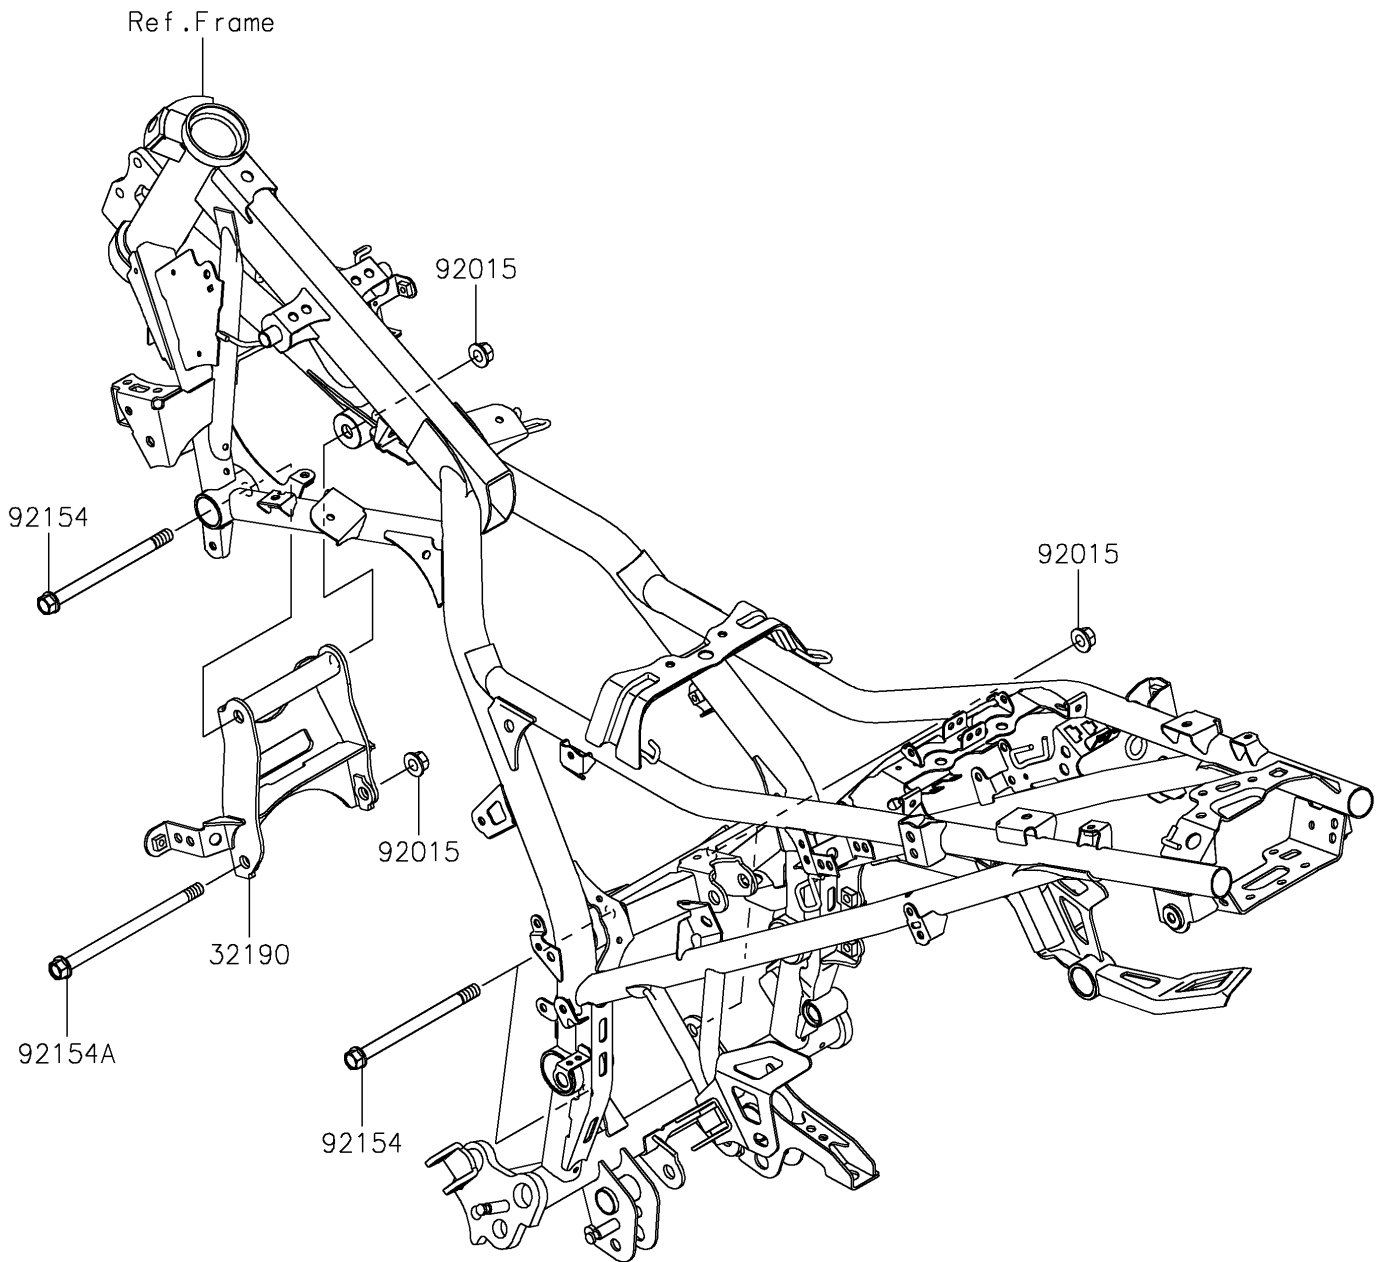

2023 Versys-X 300 PARTS DIAGRAM

Engine Mount

F2122

2023 Versys-X 300 PARTS LIST

Engine Mount

ITEM NAME	PART NUMBER	QUANTITY
BRACKET-ENGINE (Ref # 32190)	32190-0740	1
NUT,FLANGED,10MM (Ref # 92015)	92015-1415	4
BOLT,FLANGED,10X135 (Ref # 92154)	92154-0359	3
BOLT (Ref # 92154A)	92154-2509	1