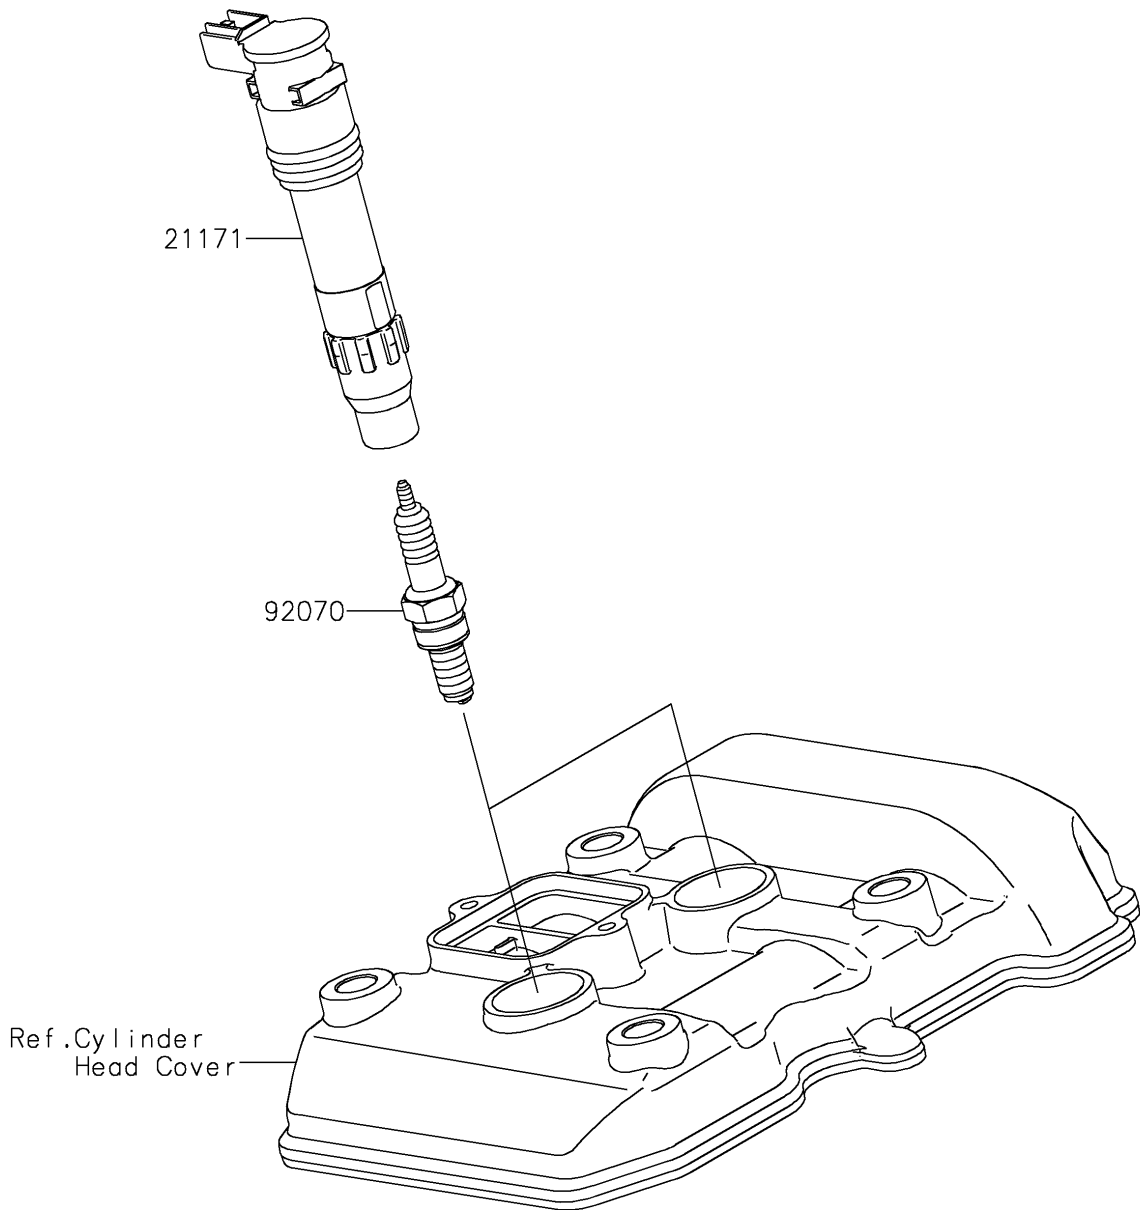

# 2023 Versys-X 300 PARTS DIAGRAM

Ignition System

E1830

### Ignition System

| ITEM NAME                          | PART NUMBER | QUANTITY |
|------------------------------------|-------------|----------|
| COIL-ASSY-IGNITION (Ref # 21171)   | 21171-0033  | 2        |
| PLUG-SPARK,CR8E(NGK) (Ref # 92070) | 92070-0031  | 2        |