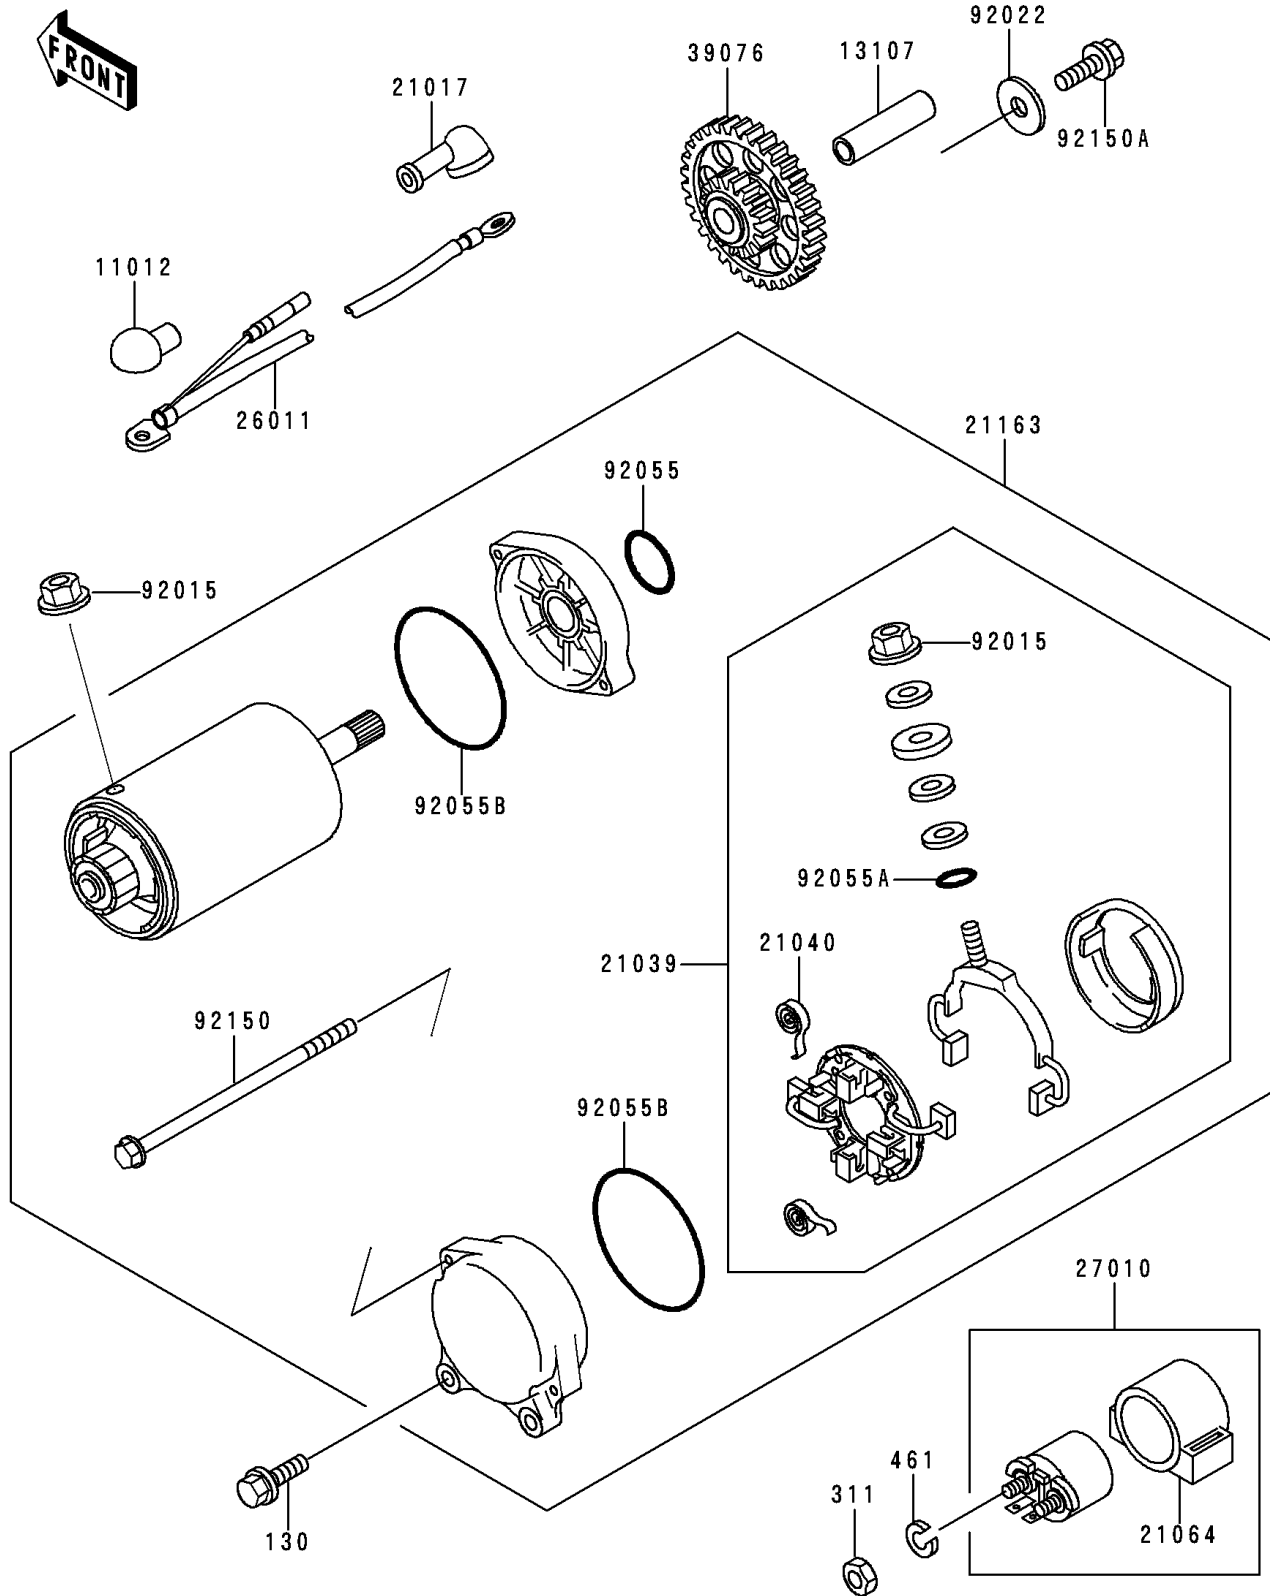

# 1996 Voyager XII PARTS DIAGRAM

Starter Motor

E1840

# 1996 Voyager XII PARTS LIST

## Starter Motor

ITEM NAME	PART NUMBER	QUANTITY
BOLT-FLANGED,6X25 (Ref # 130)	130G0625	2
NUT-HEX,6MM (Ref # 311)	311B0600	2
WASHER-SPRING,6MM (Ref # 461)	461F0600	2
CAP,TERMINAL (Ref # 11012)	11012-1354	1
SHAFT,IDLE GEAR (Ref # 13107)	13107-1106	1
GROMMET,STARTER TERMINAL (Ref # 21017)	21017-017	1
BRUSH,CARBON (Ref # 21039)	21039-1060	1
SPRING-BRUSH (Ref # 21040)	21040-1055	4
DAMPER,MAGNETIC SWITCH (Ref # 21064)	21064-002	1
STARTER-ELECTRIC (Ref # 21163)	21163-1196	1
WIRE-LEAD,STARTER MOTOR (Ref # 26011)	26011-1369	1
SWITCH,MAGNETIC (Ref # 27010)	27010-1209	1
LIMITER,STARTER IDLE (Ref # 39076)	39076-1067	1
NUT,STARTER MOTOR (Ref # 92015)	92015-1476	2
WASHER,6X19.5X2 (Ref # 92022)	92022-1517	1
RING-O (Ref # 92055)	92055-1276	1
RING-O,4.5X2.0 (Ref # 92055A)	92055-1370	1
RING-O,STARTER MOTOR (Ref # 92055B)	92055-1381	2
BOLT,STARTER MOTOR (Ref # 92150)	92150-1572	2
BOLT,6X12 (Ref # 92150A)	92150-1826	1