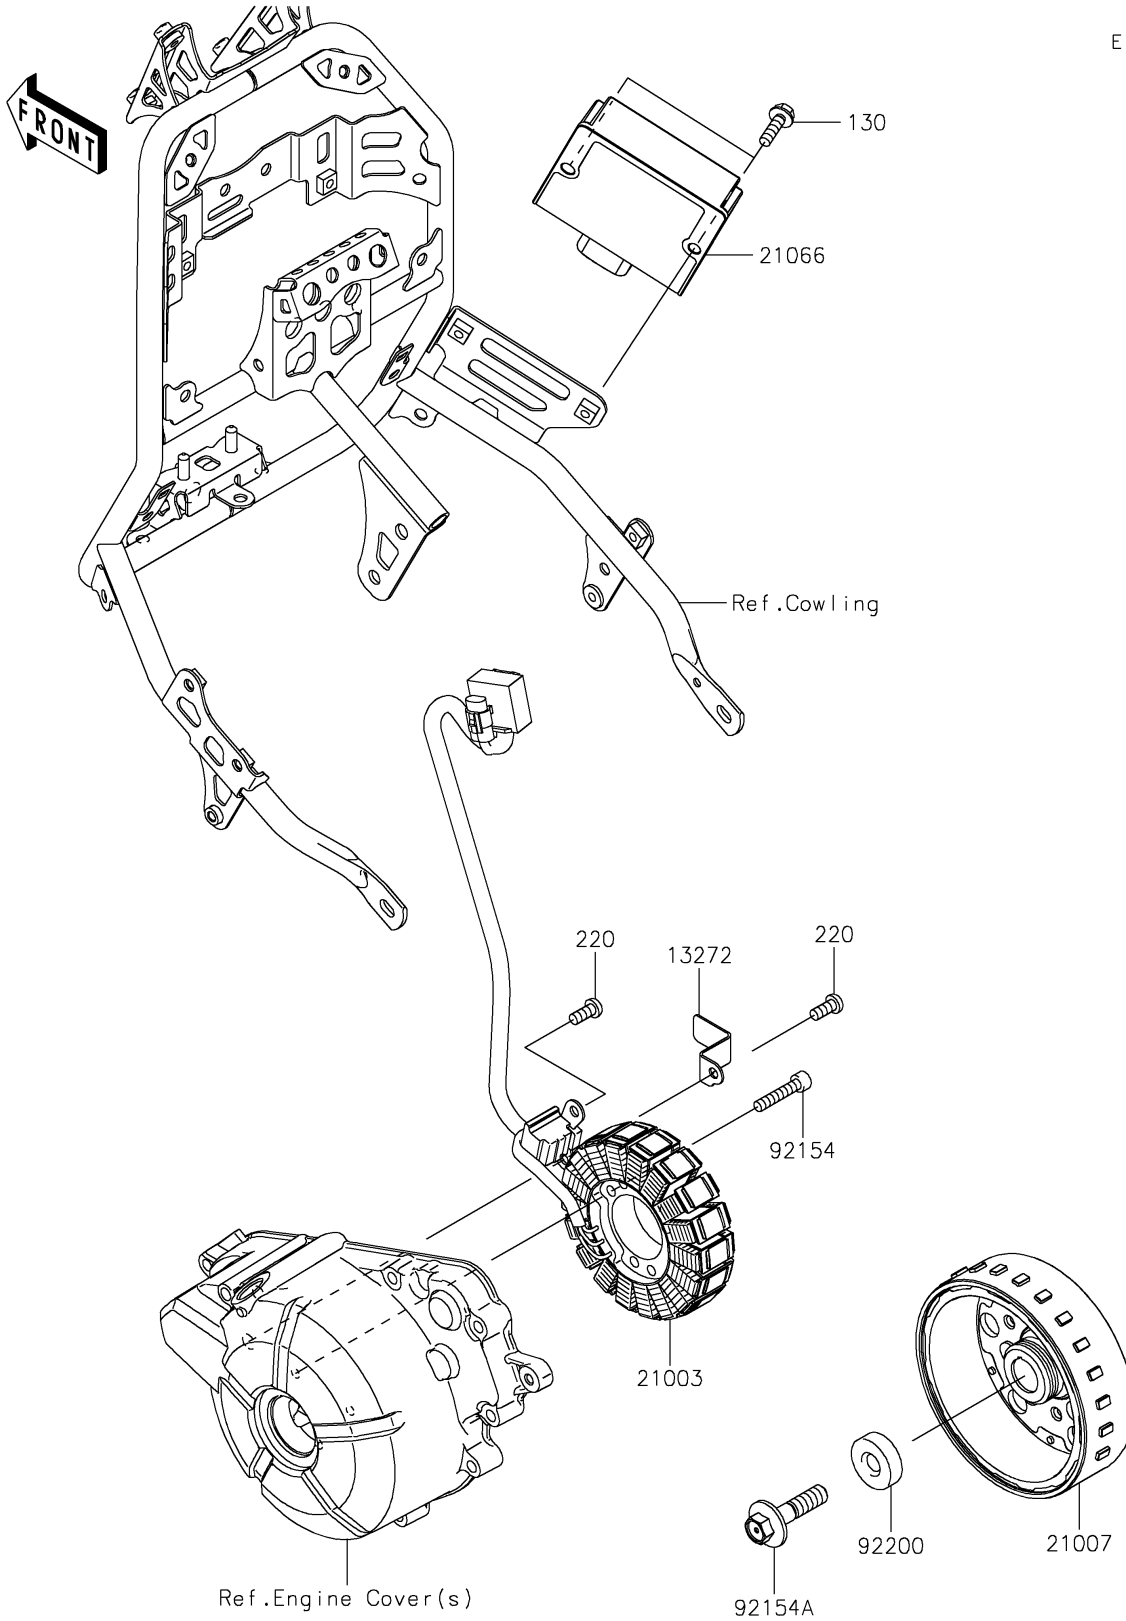

2023 Versys-X 300 PARTS DIAGRAM

Generator

E1810

2023 Versys-X 300 PARTS LIST

Generator

ITEM NAME	PART NUMBER	QUANTITY
PLATE (Ref # 13272)	13272-1257	1
STATOR (Ref # 21003)	21003-0175	1
ROTOR (Ref # 21007)	21007-0569	1
REGULATOR-VOLTAGE (Ref # 21066)	21066-0753	1
BOLT,SOCKET,6X30 (Ref # 92154)	92154-0962	3
BOLT,FLANGED,10X40 (Ref # 92154A)	92154-2341	1
WASHER,10X30X9 (Ref # 92200)	92200-0790	1
BOLT-FLANGED,6X20 (Ref # 130)	130BA0620	2
SCREW-PAN-CROS,6X14 (Ref # 220)	220AA0614	2