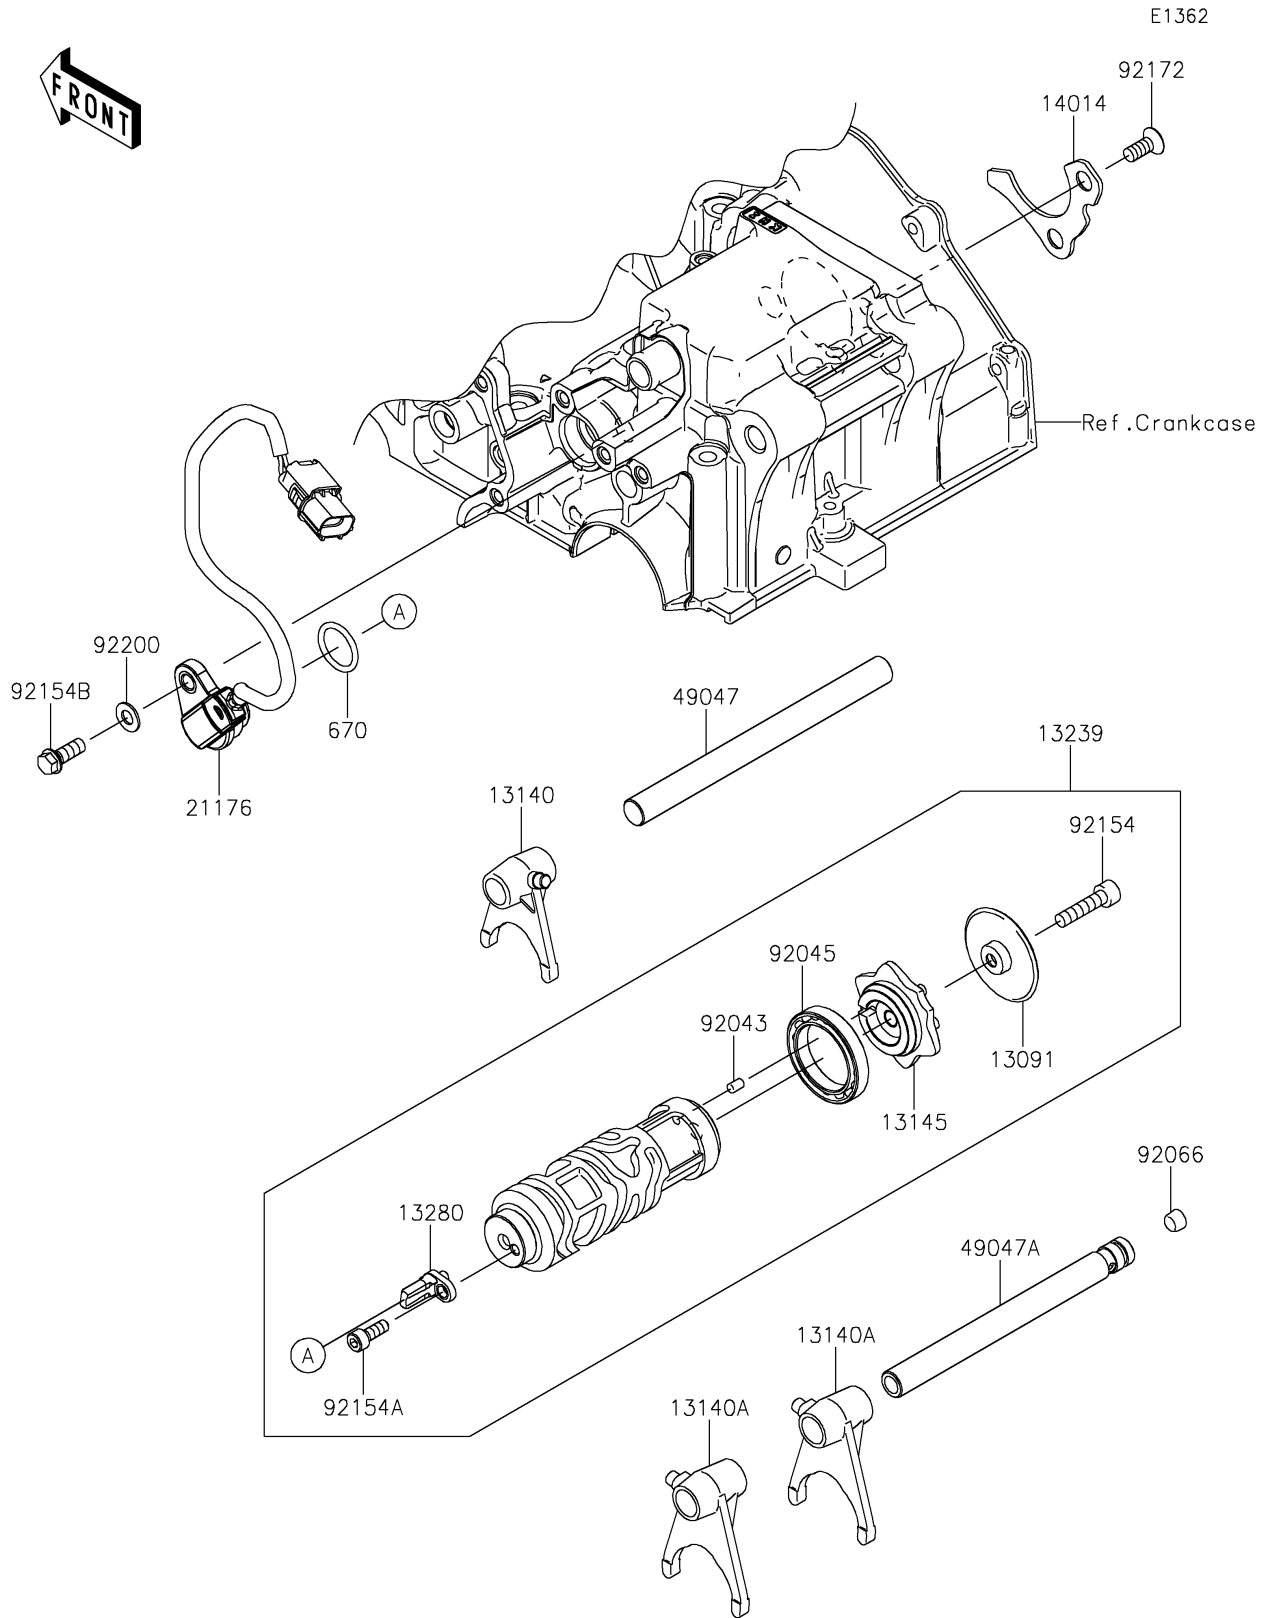

2023 Versys-X 300 PARTS DIAGRAM

Gear Change Drum/Shift Fork(s)

2023 Versys-X 300 PARTS LIST

Gear Change Drum/Shift Fork(s)

ITEM NAME	PART NUMBER	QUANTITY
HOLDER,CHANGE DRUM (Ref # 13091)	13091-1464	1
FORK-SHIFT,IN (Ref # 13140)	13140-1148	1
FORK-SHIFT,OUT (Ref # 13140A)	13140-1149	2
CAM-CHANGE DRUM (Ref # 13145)	13145-0556	1
DRUM-ASSY-CHANGE (Ref # 13239)	13239-0048	1
HOLDER,GEAR POSITION SENSOR (Ref # 13280)	13280-0882	1
PLATE-POSITION (Ref # 14014)	14014-0564	1
SENSOR,GEAR POSITION (Ref # 21176)	21176-0832	1
ROD-SHIFT,IN (Ref # 49047)	49047-0625	1
ROD-SHIFT,OUT (Ref # 49047A)	49047-0626	1
PIN,4X6 (Ref # 92043)	92043-1744	1
BEARING-BALL,6806 (Ref # 92045)	92045-0826	1
PLUG (Ref # 92066)	92066-1246	1
BOLT,SOCKET,6X25 (Ref # 92154)	92154-0954	1
BOLT,SOCKET,5X14 (Ref # 92154A)	92154-2559	1
BOLT,FLANGED-SMALL,6X16 (Ref # 92154B)	92154-2561	1
SCREW,6X15 (Ref # 92172)	92172-0812	2
WASHER,6.5X13X1 (Ref # 92200)	92200-1857	1
O RING,18MM (Ref # 670)	670D2018	1