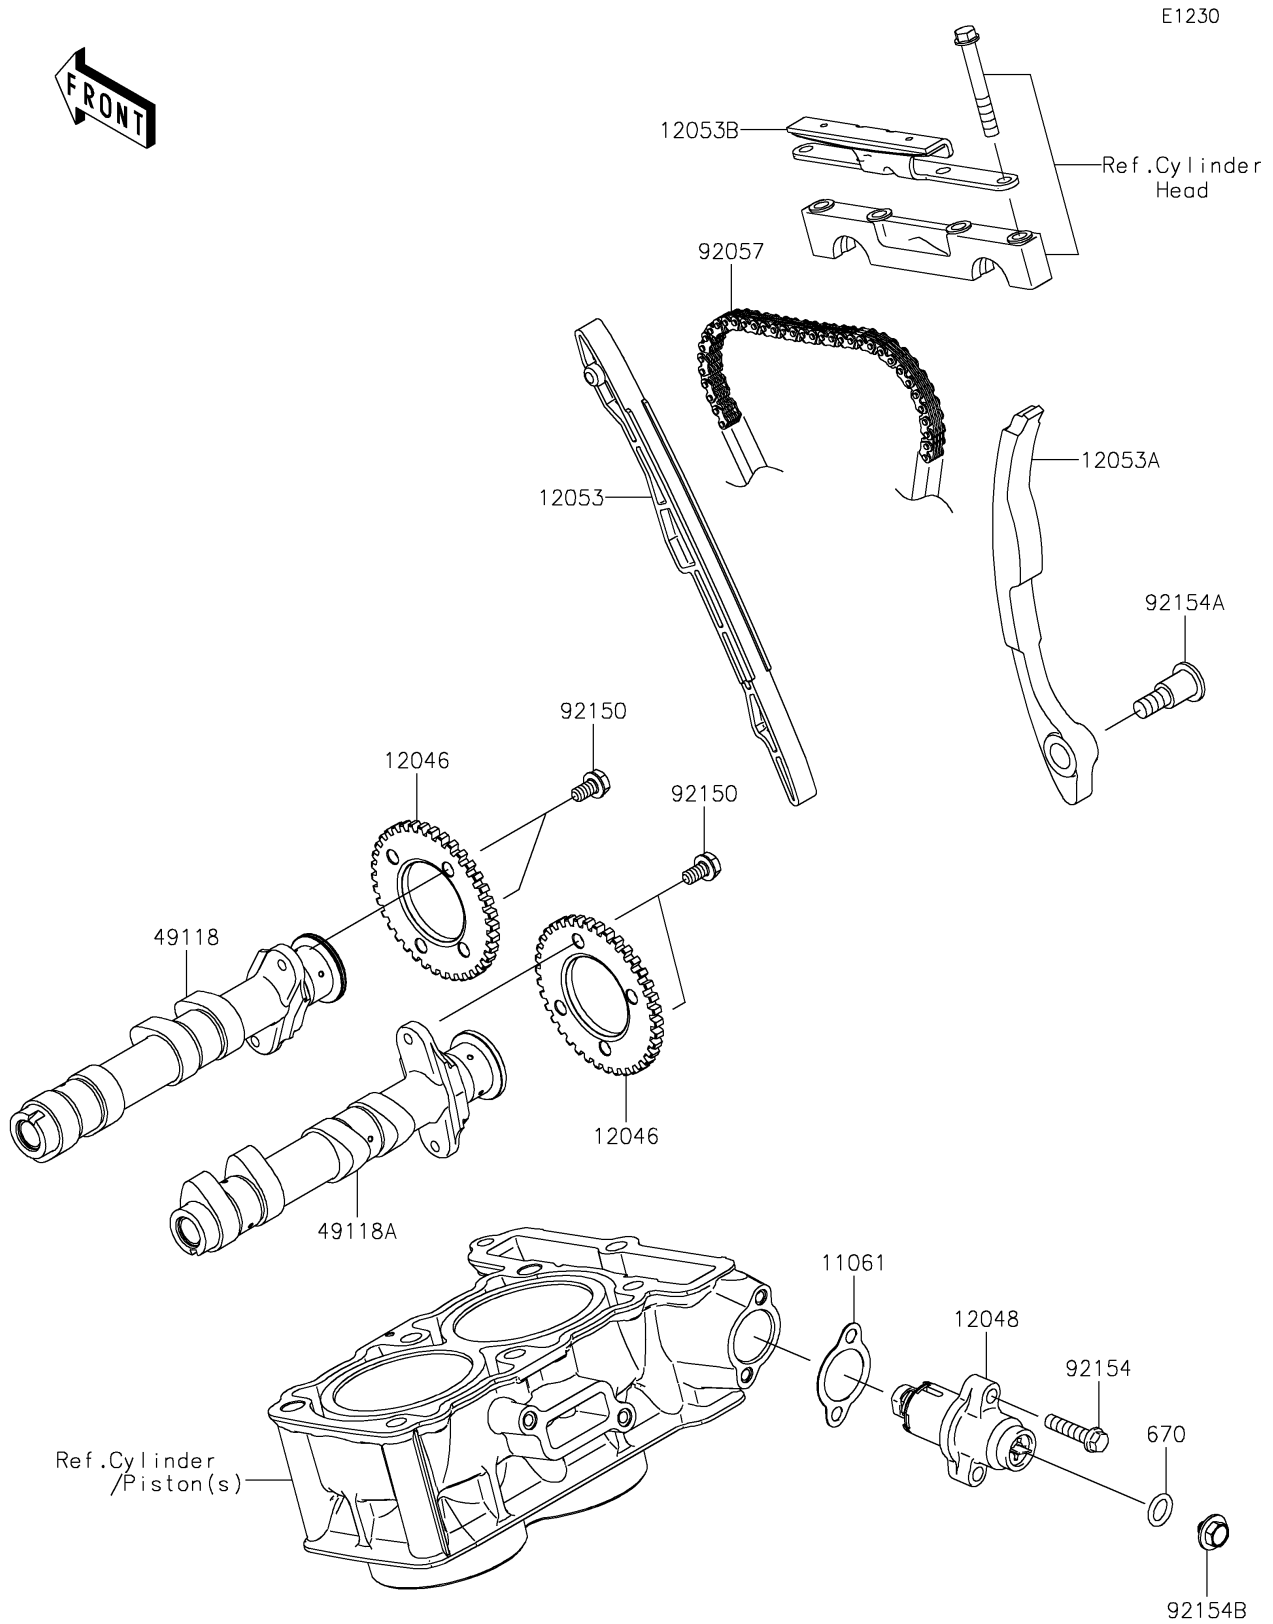

# 2023 Versys-X 300 PARTS DIAGRAM

Camshaft(s)/Tensioner

## 2023 Versys-X 300 PARTS LIST

### Camshaft(s)/Tensioner

ITEM NAME	PART NUMBER	QUANTITY
GASKET (Ref # 11061)	11061-0792	1
SPROCKET,38T (Ref # 12046)	12046-0072	2
TENSIONER-ASSY (Ref # 12048)	12048-0084	1
GUIDE-CHAIN,FR (Ref # 12053)	12053-0102	1
GUIDE-CHAIN,RR (Ref # 12053A)	12053-0191	1
GUIDE-CHAIN,UPP (Ref # 12053B)	12053-0235	1
CAMSHAFT-COMP,EXHAUST (Ref # 49118)	49118-0743	1
CAMSHAFT-COMP,INTAKE (Ref # 49118A)	49118-0921	1
CHAIN,CAM,92RH2010-124M (Ref # 92057)	92057-0595	1
BOLT,FLANGED,6X11 (Ref # 92150)	92150-1725	4
BOLT,FLANGED,6X25 (Ref # 92154)	92154-0819	2
BOLT,SOCKET,8X29.2 (Ref # 92154A)	92154-0953	1
BOLT,FLANGED,6X6 (Ref # 92154B)	92154-2352	1
O RING,10MM (Ref # 670)	670D2010	1