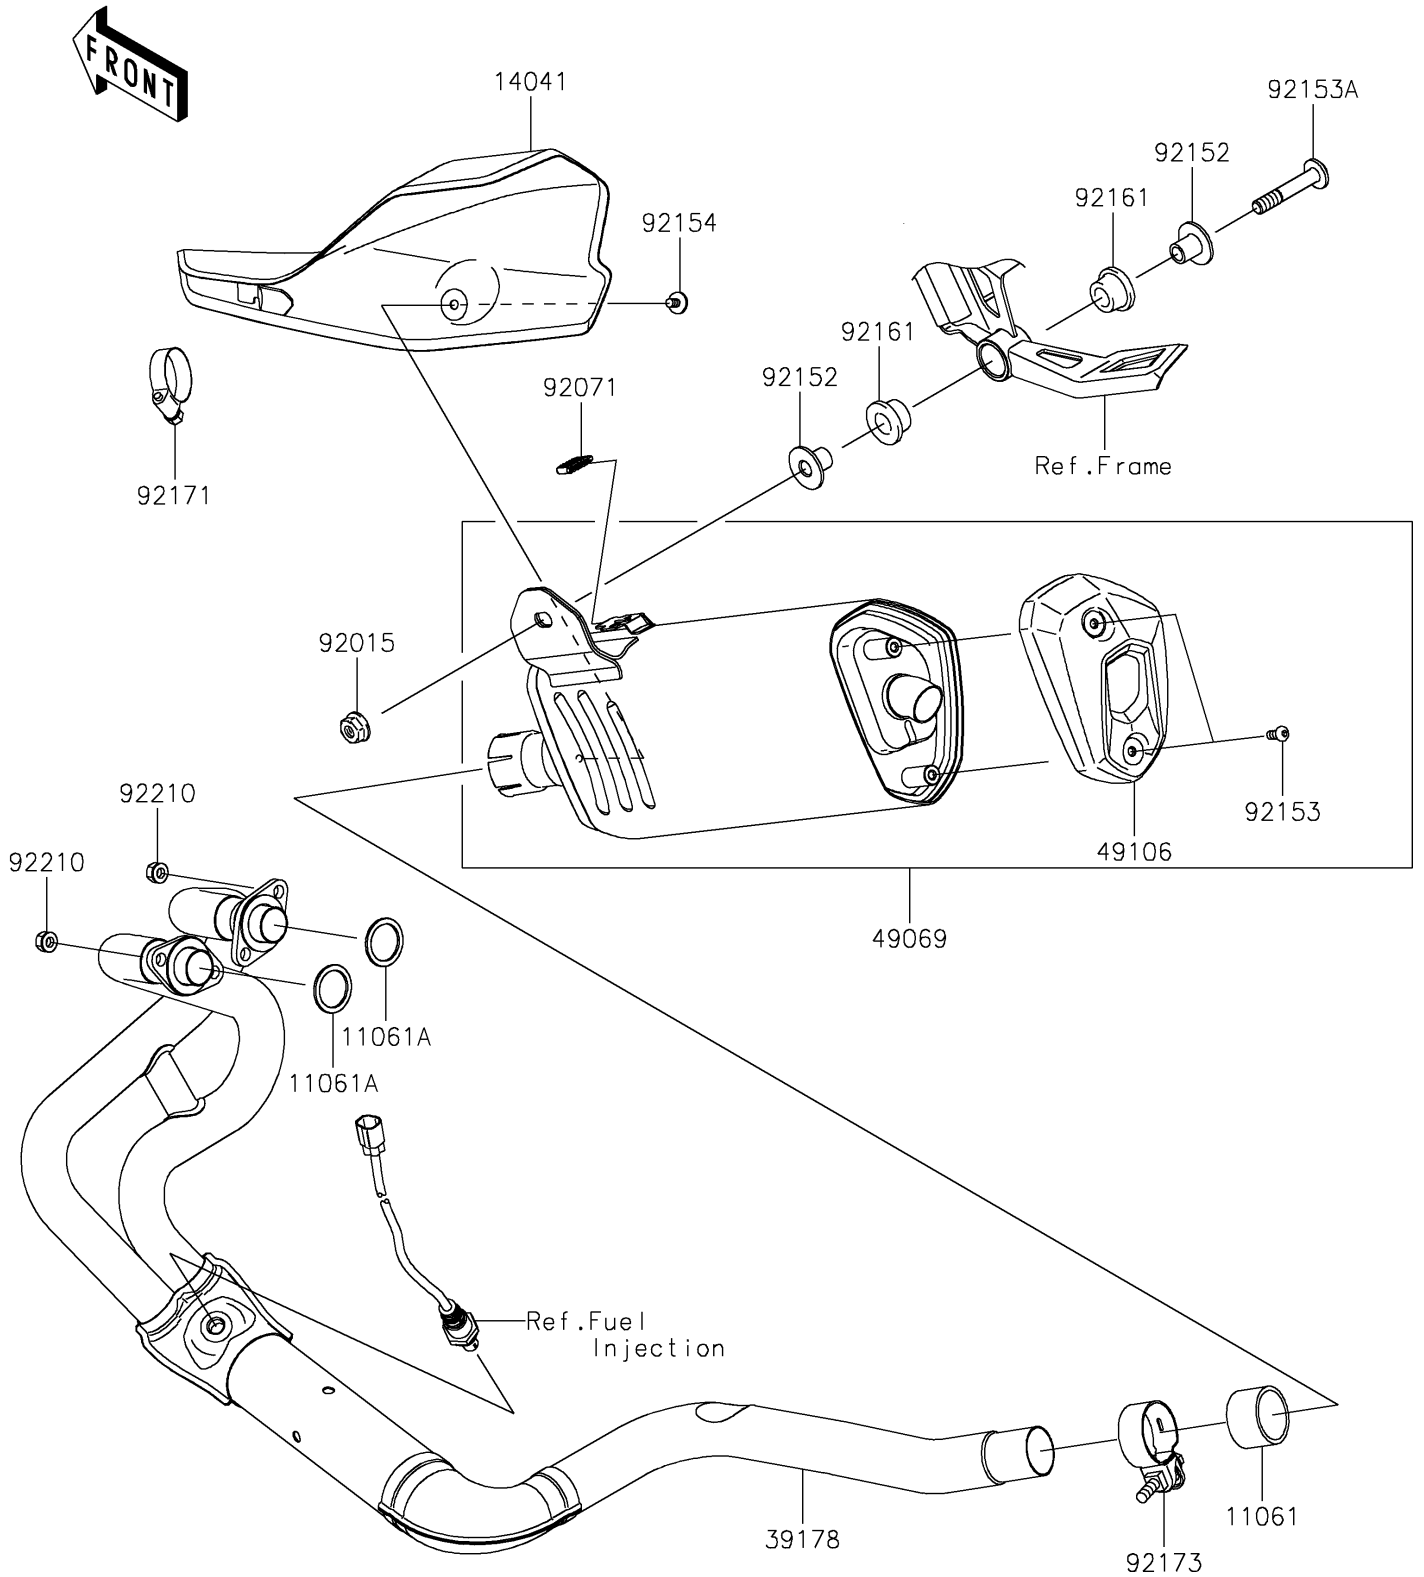

2023 Versys-X 300 PARTS DIAGRAM

Muffler(s)

E1140

2023 Versys-X 300 PARTS LIST

Muffler(s)

ITEM NAME	PART NUMBER	QUANTITY
GASKET,EXHAUST PIPE CONNECTING (Ref # 11061)	11061-0432	1
GASKET,EXHAUST PIPE (Ref # 11061A)	11061-0791	2
COVER-COMP,MUFFLER (Ref # 14041)	14041-0601	1
MANIFOLD-COMP-EXHAUST (Ref # 39178)	39178-0365	1
MUFFLER-ASSY (Ref # 49069)	49069-0886	1
COVER-MUFFLER,END (Ref # 49106)	49106-0818	1
NUT,FLANGED,10MM (Ref # 92015)	92015-1387	1
GROMMET (Ref # 92071)	92071-0712	1
COLLAR (Ref # 92152)	92152-2295	2
BOLT,SOCKET,6X14 (Ref # 92153)	92153-1886	2
BOLT,SOCKET,10X58 (Ref # 92153A)	92153-1930	1
BOLT,SOCKET,6X10 (Ref # 92154)	92154-2558	1
DAMPER (Ref # 92161)	92161-1497	2
CLAMP (Ref # 92171)	92171-0059	1
CLAMP,42MM (Ref # 92173)	92173-0942	1
NUT,8MM (Ref # 92210)	92210-1242	4