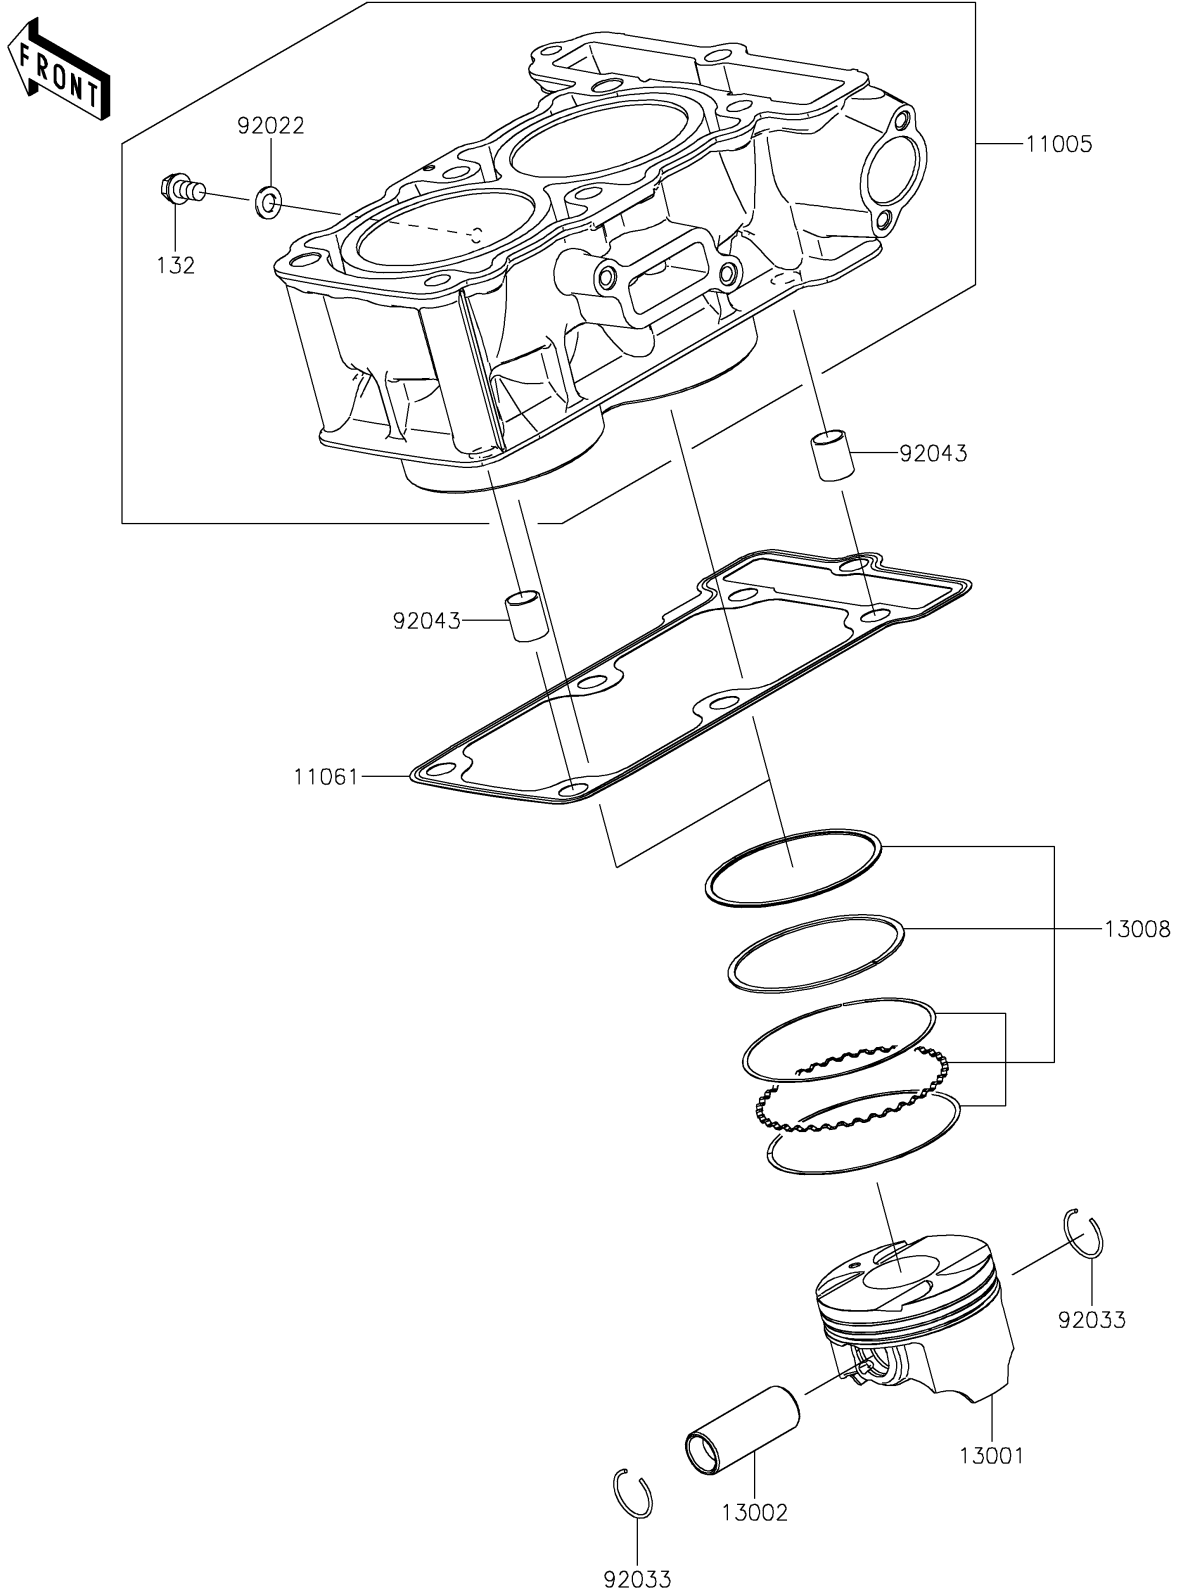

2023 Versys-X 300 PARTS DIAGRAM

Cylinder/Piston(s)

E1120

2023 Versys-X 300 PARTS LIST

Cylinder/Piston(s)

ITEM NAME	PART NUMBER	QUANTITY
CYLINDER-ENGINE (Ref # 11005)	11005-0699	1
GASKET,CYLINDER BASE (Ref # 11061)	11061-0790	1
PISTON-ENGINE (Ref # 13001)	13001-0742	2
PIN-PISTON (Ref # 13002)	13002-0710	2
RING-SET-PISTON (Ref # 13008)	13008-0047	2
WASHER,6.2X11X1 (Ref # 92022)	92022-304	1
RING-SNAP,PISTON PIN (Ref # 92033)	92033-0732	4
PIN,8.2X10X14 (Ref # 92043)	92043-1264	2
BOLT-FLANGED-SMALL (Ref # 132)	132BC0610	1