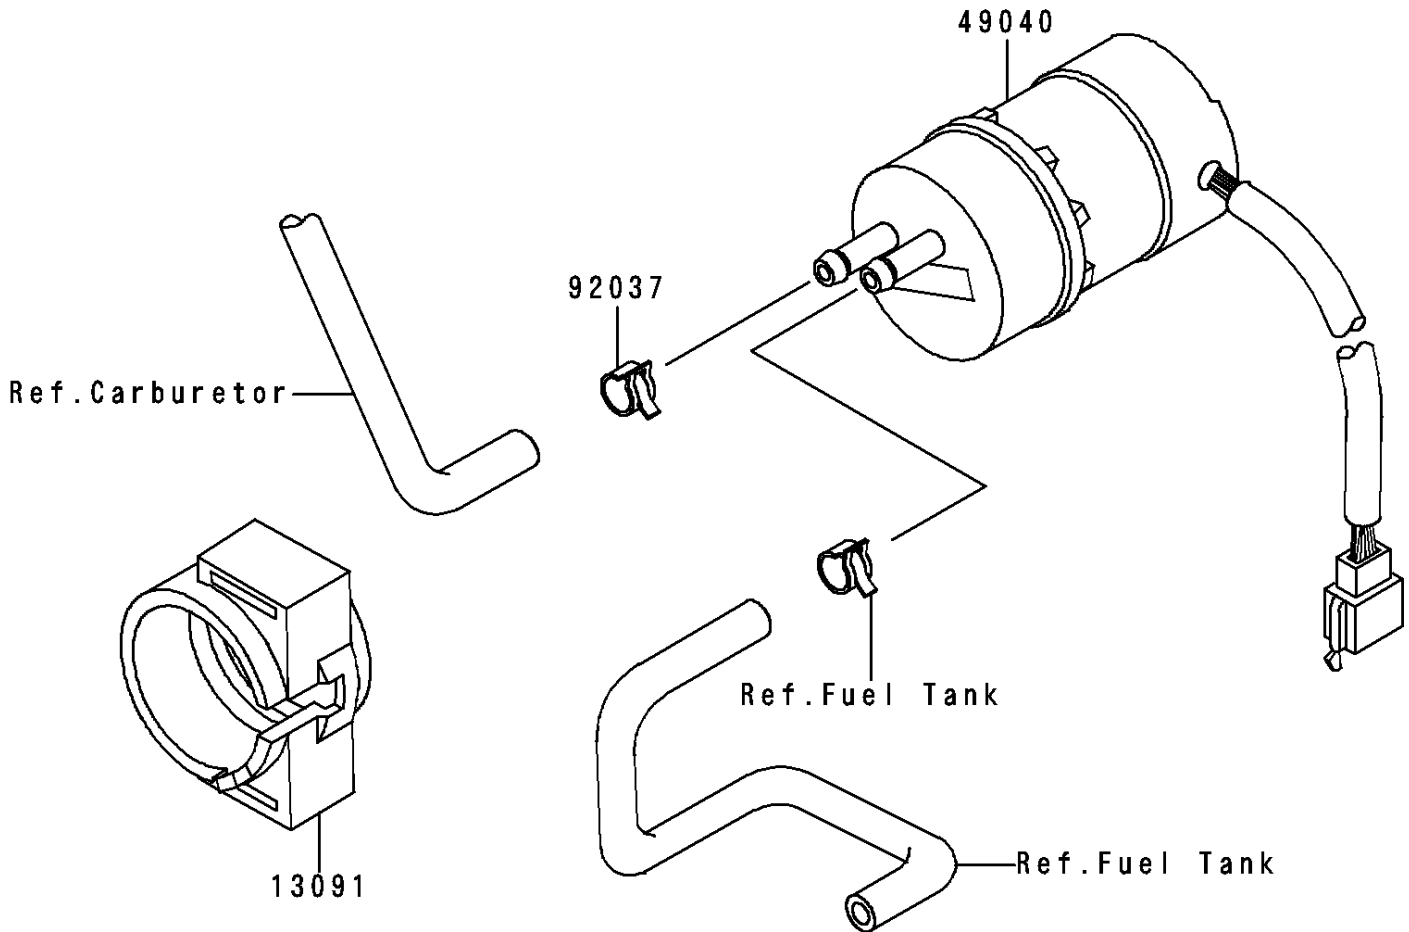

# 1996 Voyager XII PARTS DIAGRAM

Fuel Pump

E1520

# 1996 Voyager XII PARTS LIST

Fuel Pump

<b>ITEM NAME</b>	<b>PART NUMBER</b>	<b>QUANTITY</b>
HOLDER (Ref # 13091)	13091-1512	1
PUMP-FUEL (Ref # 49040)	49040-1063	1
CLAMP,TUBE (Ref # 92037)	92037-1505	1