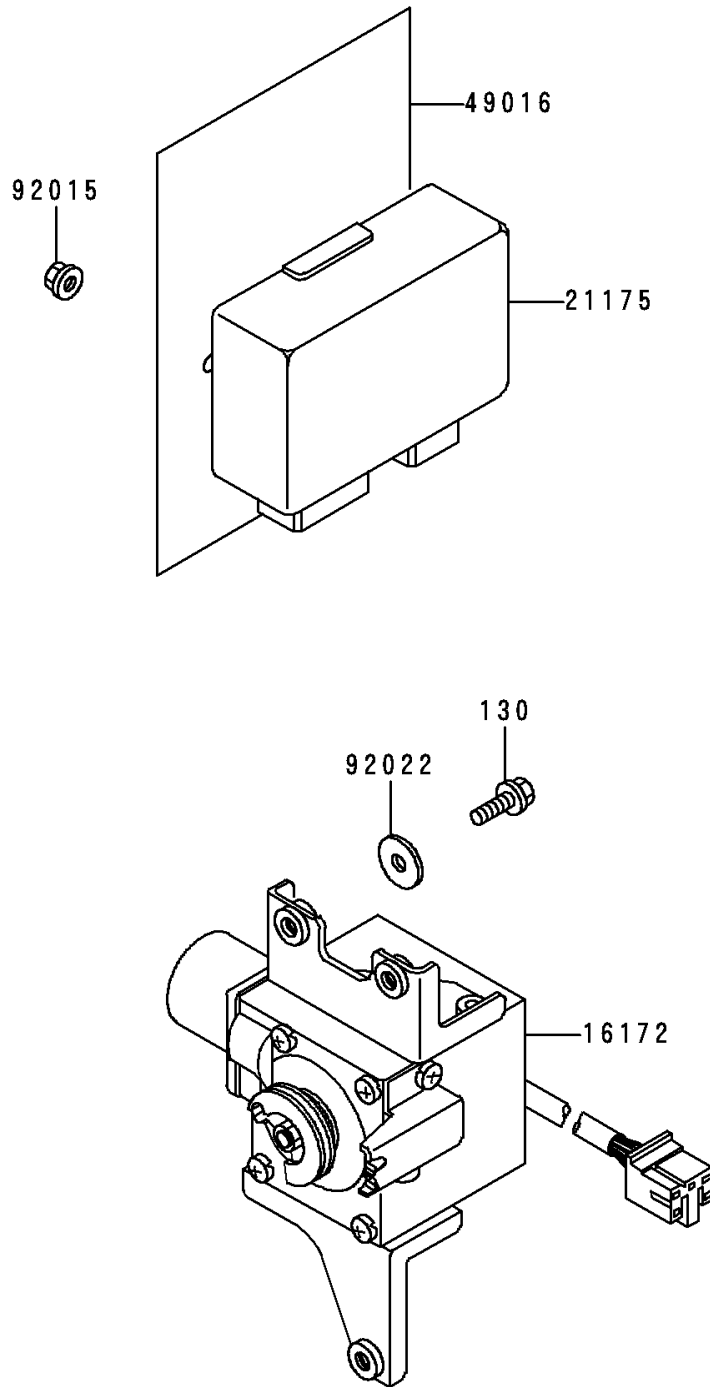

# 1997 Voyager XII PARTS DIAGRAM

Cruise Control

E1509

# 1997 Voyager XII PARTS LIST

## Cruise Control

<b>ITEM NAME</b>	<b>PART NUMBER</b>	<b>QUANTITY</b>
BOLT-FLANGED,6X20 (Ref # 130)	130G0620	2
ACTUATOR (Ref # 16172)	16172-1051	1
CONTROL UNIT-ELECTRONIC (Ref # 21175)	21175-1056	1
COVER-SEAL,CRUISE CANCEL (Ref # 49016)	49016-1132	1
NUT,FLANGED,5MM (Ref # 92015)	92015-1259	3
WASHER,6.5X20X1.6 (Ref # 92022)	92022-125	2