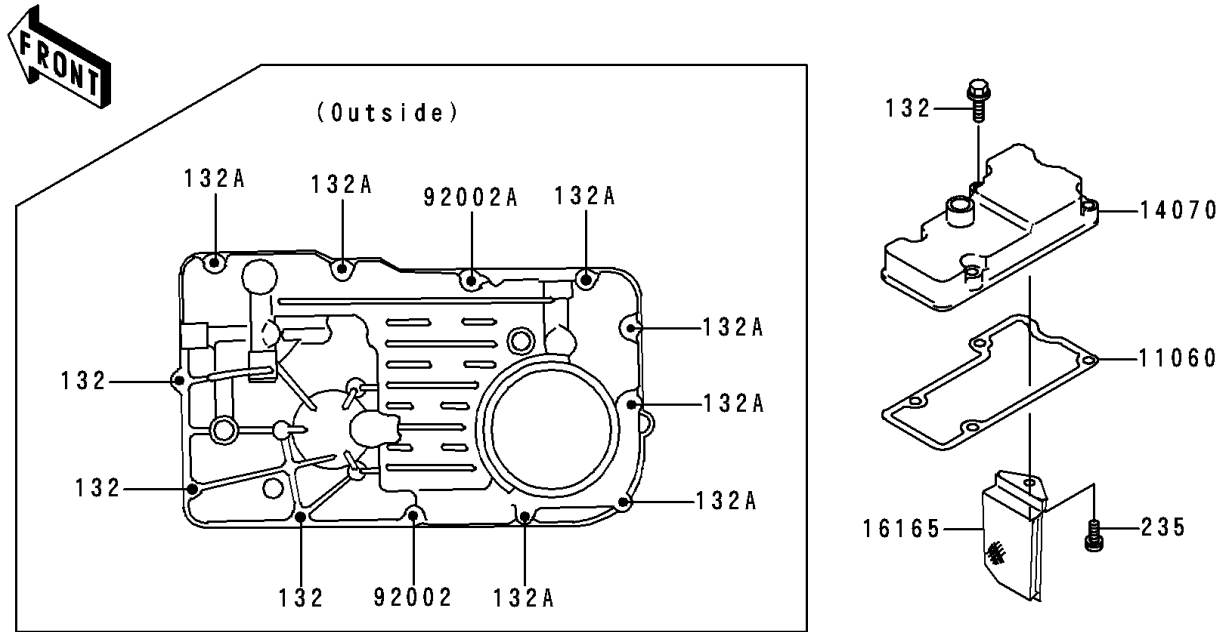

# 1997 Voyager XII PARTS DIAGRAM

Breather Cover/Oil Pan

E1432

### Breather Cover/Oil Pan

ITEM NAME	PART NUMBER	QUANTITY
BOLT-FLANGED-SMALL (Ref # 132)	132E0625	7
BOLT-FLANGED-SMALL (Ref # 132A)	132E0640	7
SCREW-PAN-WP-CROS (Ref # 235)	235B0610	1
O RING,90MM (Ref # 671)	671B2590	1
GASKET,BREATHER BODY (Ref # 11060)	11060-1100	1
GASKET,OIL PAN (Ref # 11060A)	11060-1101	1
BODY-BREATHER (Ref # 14070)	14070-1062	1
SEPARATOR,BREATHER BODY (Ref # 16165)	16165-1057	1
SWITCH,OIL PRESSURE (Ref # 27010)	27010-1313	1
PAN-OIL (Ref # 49034)	49034-1110	1
BOLT,6X25 (Ref # 92002)	92002-1612	1
BOLT,6X40 (Ref # 92002A)	92002-1657	1
NOZZLE,6X8,YELLOW (Ref # 92062)	92062-1080	1
GASKET,12X22X2,DRAIN PLUG (Ref # 92065)	92065-097	2
PLUG,OIL DRAIN,12X15 (Ref # 92066)	92066-1174	2