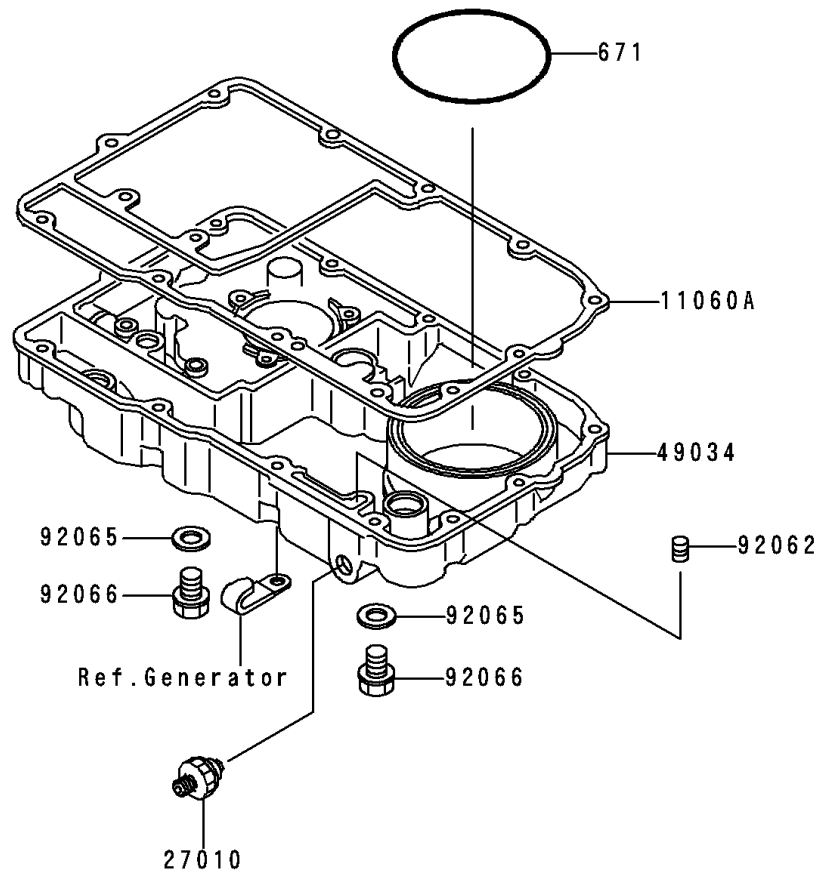

# 1997 Voyager XII PARTS DIAGRAM

Breather Cover/Oil Pan

E1432

## 1997 Voyager XII PARTS LIST

### Breather Cover/Oil Pan

ITEM NAME	PART NUMBER	QUANTITY
BOLT-FLANGED-SMALL (Ref # 132)	132E0625	7
BOLT-FLANGED-SMALL (Ref # 132A)	132E0640	7
SCREW-PAN-WP-CROS (Ref # 235)	235B0610	1
O RING,90MM (Ref # 671)	671B2590	1
GASKET,BREATHER BODY (Ref # 11060)	11060-1100	1
GASKET,OIL PAN (Ref # 11060A)	11060-1101	1
BODY-BREATHER (Ref # 14070)	14070-1062	1
SEPARATOR,BREATHER BODY (Ref # 16165)	16165-1057	1
SWITCH,OIL PRESSURE (Ref # 27010)	27010-1313	1
PAN-OIL (Ref # 49034)	49034-1110	1
BOLT,6X25 (Ref # 92002)	92002-1612	1
BOLT,6X40 (Ref # 92002A)	92002-1657	1
NOZZLE,6X8,YELLOW (Ref # 92062)	92062-1080	1
GASKET,12X22X2,DRAIN PLUG (Ref # 92065)	92065-097	2
PLUG,OIL DRAIN,12X15 (Ref # 92066)	92066-1174	2