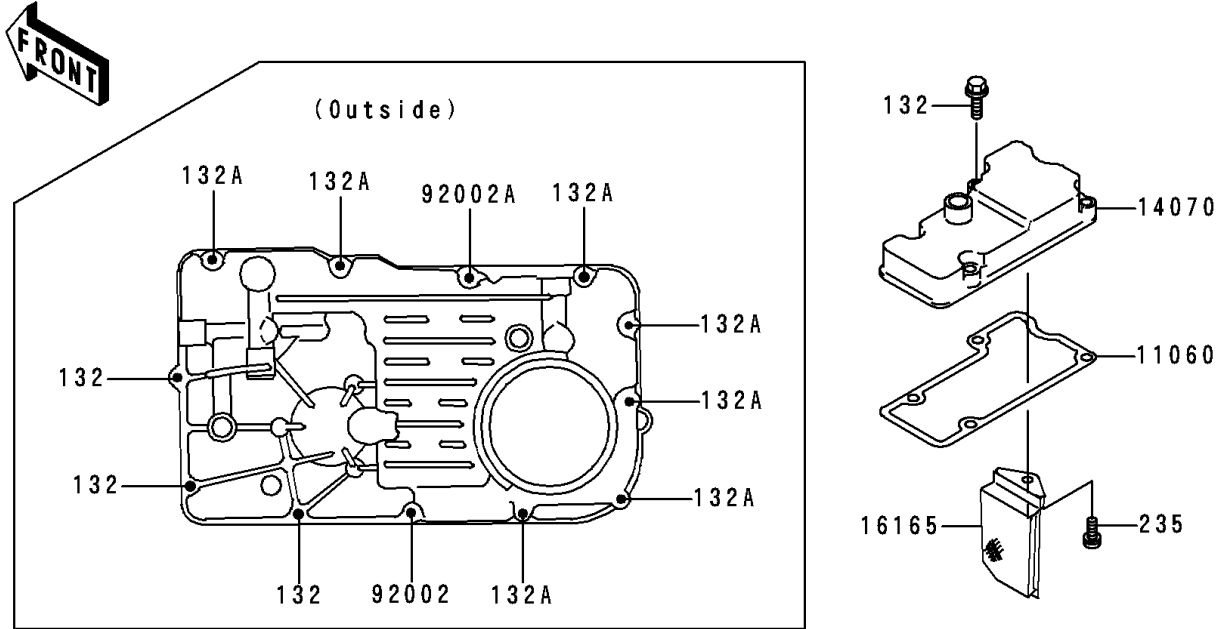

1996 Voyager XII PARTS DIAGRAM

Breather Cover/Oil Pan

E1432

1996 Voyager XII PARTS LIST

Breather Cover/Oil Pan

ITEM NAME	PART NUMBER	QUANTITY
BOLT-FLANGED-SMALL (Ref # 132)	132E0625	7
BOLT-FLANGED-SMALL (Ref # 132A)	132E0640	7
SCREW-PAN-WP-CROS (Ref # 235)	235B0610	1
O RING,90MM (Ref # 671)	671B2590	1
GASKET,BREATHER BODY (Ref # 11060)	11060-1100	1
GASKET,OIL PAN (Ref # 11060A)	11060-1101	1
BODY-BREATHER (Ref # 14070)	14070-1062	1
SEPARATOR,BREATHER BODY (Ref # 16165)	16165-1057	1
SWITCH,OIL PRESSURE (Ref # 27010)	27010-1313	1
PAN-OIL (Ref # 49034)	49034-1110	1
BOLT,6X25 (Ref # 92002)	92002-1612	1
BOLT,6X40 (Ref # 92002A)	92002-1657	1
NOZZLE,6X8,YELLOW (Ref # 92062)	92062-1080	1
GASKET,12X22X2,DRAIN PLUG (Ref # 92065)	92065-097	2
PLUG,OIL DRAIN,12X15 (Ref # 92066)	92066-1174	2