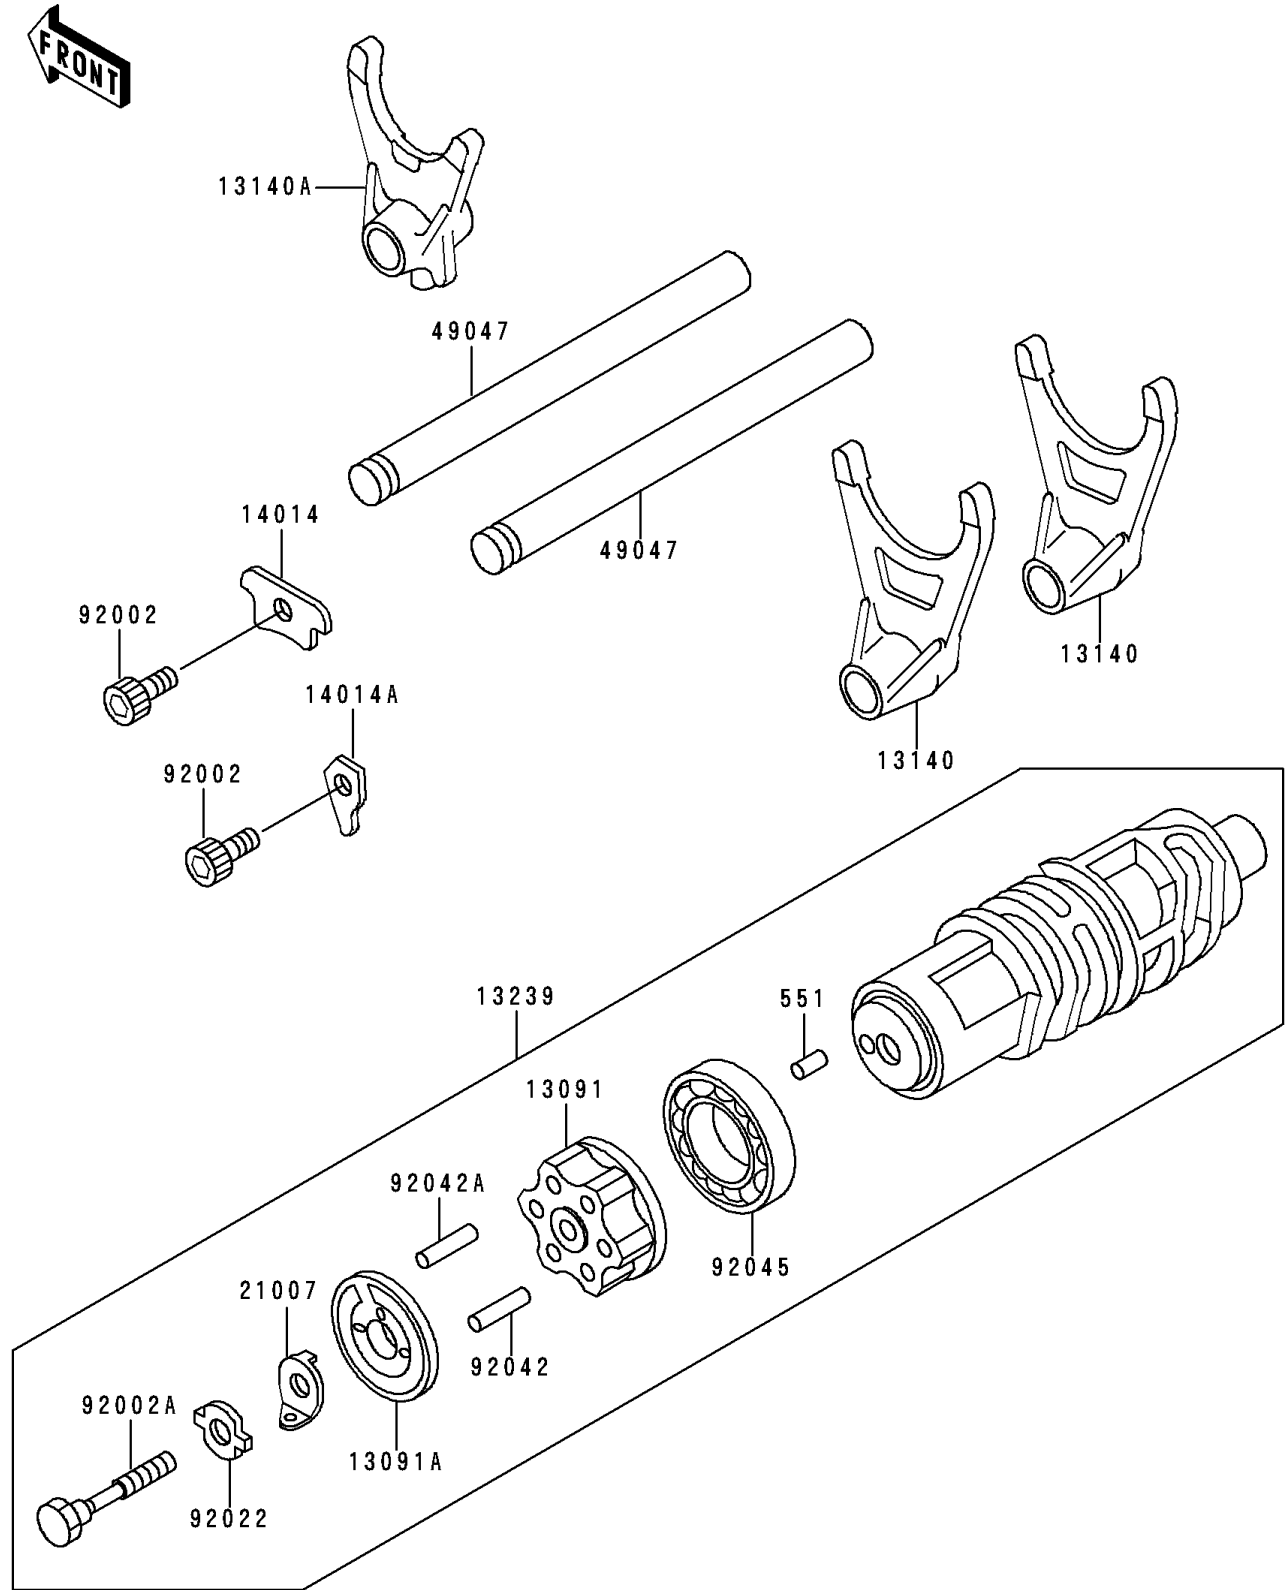

1997 Voyager XII PARTS DIAGRAM

Gear Change Drum/Shift Fork(s)

E1362

1997 Voyager XII PARTS LIST

Gear Change Drum/Shift Fork(s)

ITEM NAME	PART NUMBER	QUANTITY
PIN-DOWEL,4X8 (Ref # 551)	551A0408	1
HOLDER (Ref # 13091)	13091-1409	1
HOLDER,CHANGE DRUM PIN (Ref # 13091A)	13091-1442	1
FORK-SHIFT (Ref # 13140)	13140-1146	2
FORK-SHIFT (Ref # 13140A)	13140-1147	1
DRUM-ASSY-CHANGE (Ref # 13239)	13239-1129	1
PLATE-POSITION (Ref # 14014)	14014-1073	1
PLATE-POSITION (Ref # 14014A)	14014-1074	1
ROTOR, TOP SWITCH (Ref # 21007)	21007-1192	1
ROD-SHIFT (Ref # 49047)	49047-1055	2
BOLT, SOCKET, 6X14 (Ref # 92002)	92002-1592	2
BOLT, 6X45 (Ref # 92002A)	92002-1873	1
WASHER (Ref # 92022)	92022-1824	1
PIN, DOWEL, 4X15.8 (Ref # 92042)	92042-014	5
PIN, DOWEL, 4X17.8 (Ref # 92042A)	92042-020	1
BEARING-BALL, 16005(NTN) (Ref # 92045)	92045-1045	1