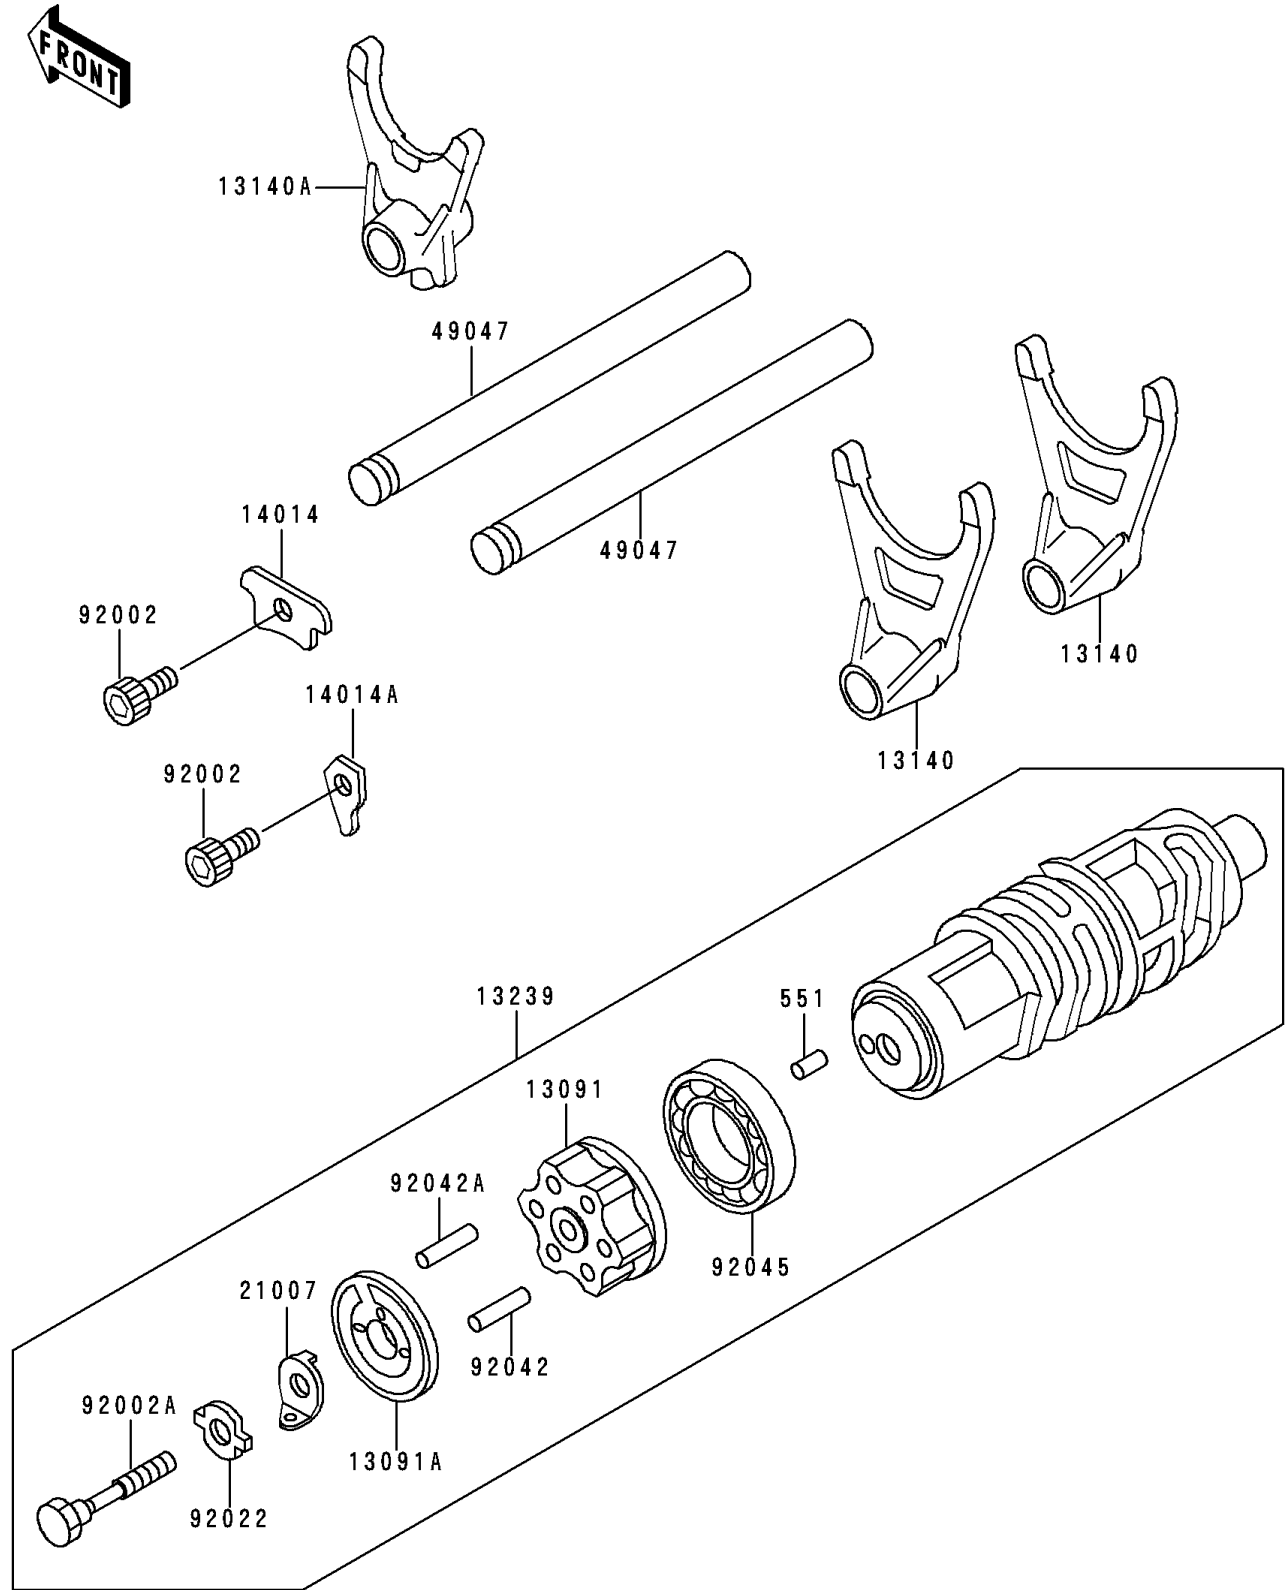

1996 Voyager XII PARTS DIAGRAM

Gear Change Drum/Shift Fork(s)

E1362

1996 Voyager XII PARTS LIST

Gear Change Drum/Shift Fork(s)

ITEM NAME	PART NUMBER	QUANTITY
PIN-DOWEL,4X8 (Ref # 551)	551A0408	1
HOLDER (Ref # 13091)	13091-1409	1
HOLDER,CHANGE DRUM PIN (Ref # 13091A)	13091-1442	1
FORK-SHIFT (Ref # 13140)	13140-1146	2
FORK-SHIFT (Ref # 13140A)	13140-1147	1
DRUM-ASSY-CHANGE (Ref # 13239)	13239-1129	1
PLATE-POSITION (Ref # 14014)	14014-1073	1
PLATE-POSITION (Ref # 14014A)	14014-1074	1
ROTOR, TOP SWITCH (Ref # 21007)	21007-1192	1
ROD-SHIFT (Ref # 49047)	49047-1055	2
BOLT, SOCKET, 6X14 (Ref # 92002)	92002-1592	2
BOLT, 6X45 (Ref # 92002A)	92002-1873	1
WASHER (Ref # 92022)	92022-1824	1
PIN, DOWEL, 4X15.8 (Ref # 92042)	92042-014	5
PIN, DOWEL, 4X17.8 (Ref # 92042A)	92042-020	1
BEARING-BALL, 16005(NTN) (Ref # 92045)	92045-1045	1