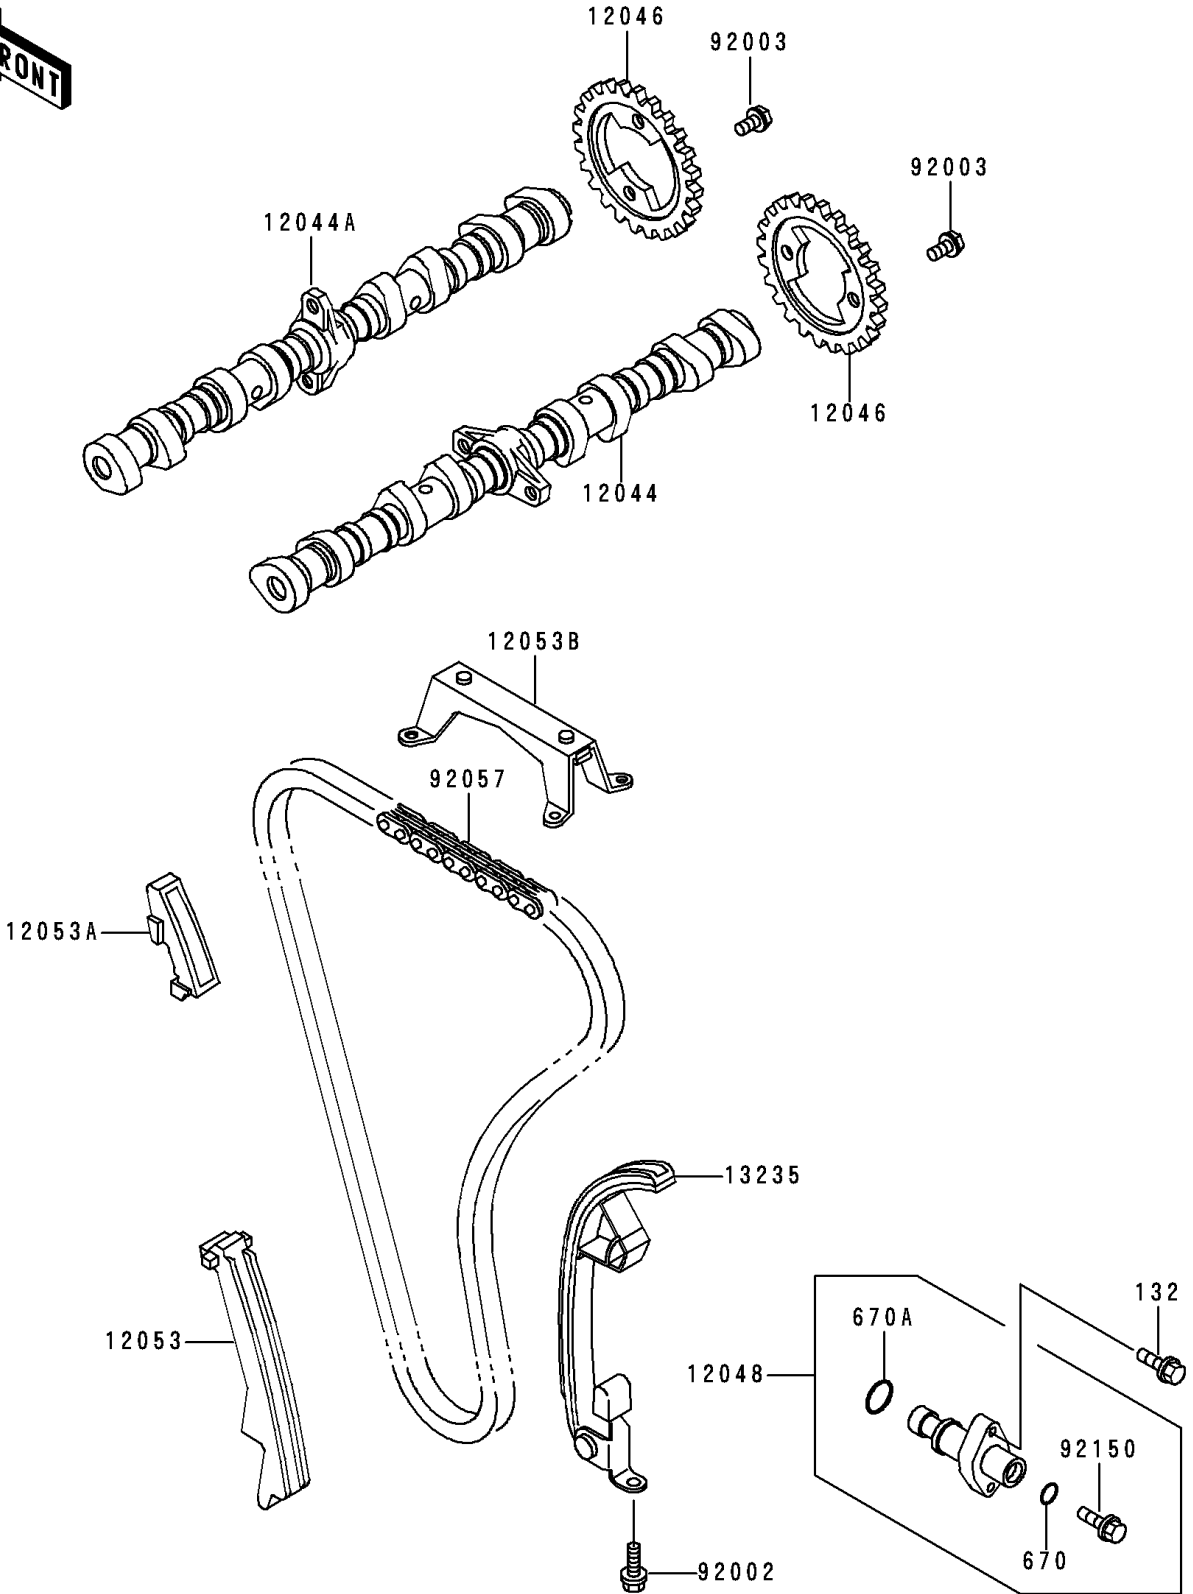

1997 Voyager XII PARTS DIAGRAM

Camshaft(s)/Tensioner

E1230

1997 Voyager XII PARTS LIST

Camshaft(s)/Tensioner

ITEM NAME	PART NUMBER	QUANTITY
BOLT-FLANGED-SMALL (Ref # 132)	132G0625	2
O RING (Ref # 670)	670D2010	1
O RING,21MM (Ref # 670A)	670D2021	1
CAMSHAFT-VALVE,INTAKE (Ref # 12044)	12044-1165	1
CAMSHAFT-VALVE,EXHAUST (Ref # 12044A)	12044-1166	1
SPROCKET,CAMSHAFT,40T (Ref # 12046)	12046-1081	2
TENSIONER-ASSY (Ref # 12048)	12048-1075	1
GUIDE-CHAIN,FR,LOW (Ref # 12053)	12053-1182	1
GUIDE-CHAIN,FR,UPP (Ref # 12053A)	12053-1183	1
GUIDE-CHAIN,UPP (Ref # 12053B)	12053-1185	1
GUIDE-COMP,CHAIN,RR (Ref # 13235)	13235-1058	1
BOLT,6X14 (Ref # 92002)	92002-1656	1
BOLT,FLANGED,6X11 (Ref # 92003)	92003-208	4
CHAIN,CAMSHAFT (Ref # 92057)	92057-1206	1
BOLT,TENSIONER (Ref # 92150)	92150-1381	1