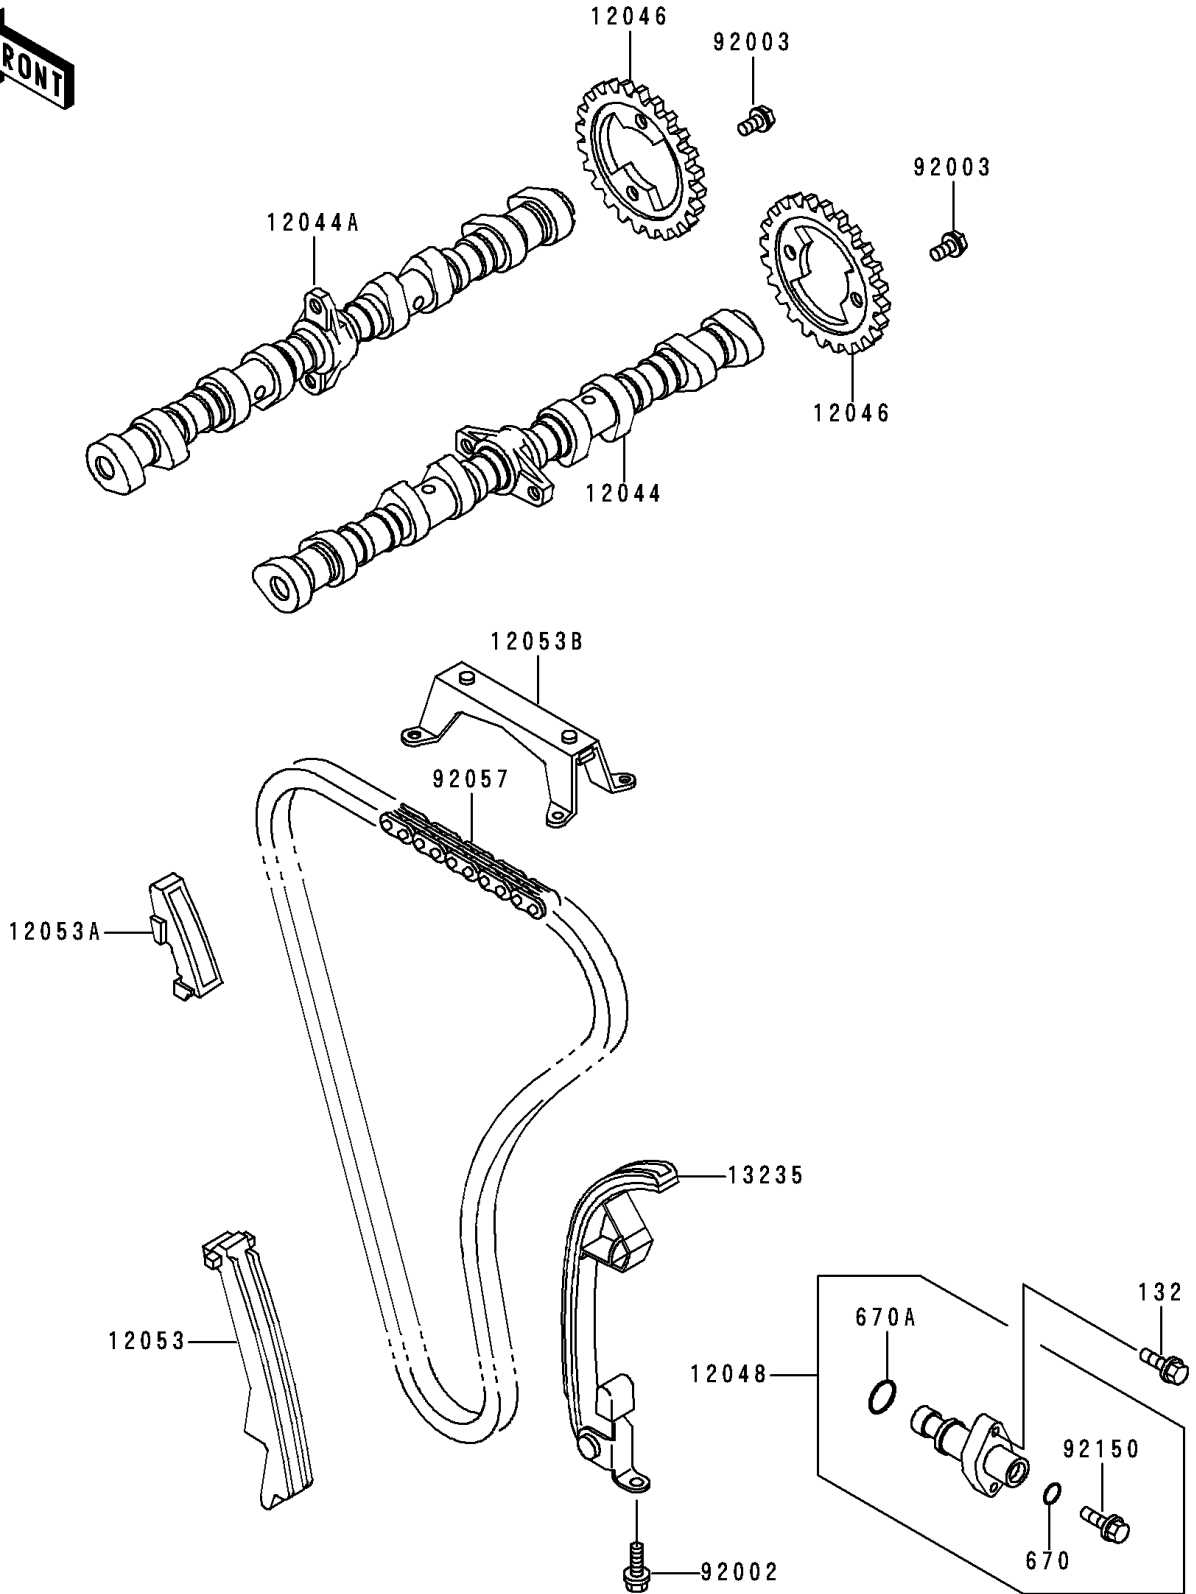

# 1996 Voyager XII PARTS DIAGRAM

Camshaft(s)/Tensioner

E1230

## 1996 Voyager XII PARTS LIST

Camshaft(s)/Tensioner

ITEM NAME	PART NUMBER	QUANTITY
BOLT-FLANGED-SMALL (Ref # 132)	132G0625	2
O RING (Ref # 670)	670D2010	1
O RING,21MM (Ref # 670A)	670D2021	1
CAMSHAFT-VALVE,INTAKE (Ref # 12044)	12044-1165	1
CAMSHAFT-VALVE,EXHAUST (Ref # 12044A)	12044-1166	1
SPROCKET,CAMSHAFT,40T (Ref # 12046)	12046-1081	2
TENSIONER-ASSY (Ref # 12048)	12048-1075	1
GUIDE-CHAIN,FR,LOW (Ref # 12053)	12053-1182	1
GUIDE-CHAIN,FR,UPP (Ref # 12053A)	12053-1183	1
GUIDE-CHAIN,UPP (Ref # 12053B)	12053-1185	1
GUIDE-COMP,CHAIN,RR (Ref # 13235)	13235-1058	1
BOLT,6X14 (Ref # 92002)	92002-1656	1
BOLT,FLANGED,6X11 (Ref # 92003)	92003-208	4
CHAIN,CAMSHAFT (Ref # 92057)	92057-1206	1
BOLT,TENSIONER (Ref # 92150)	92150-1381	1