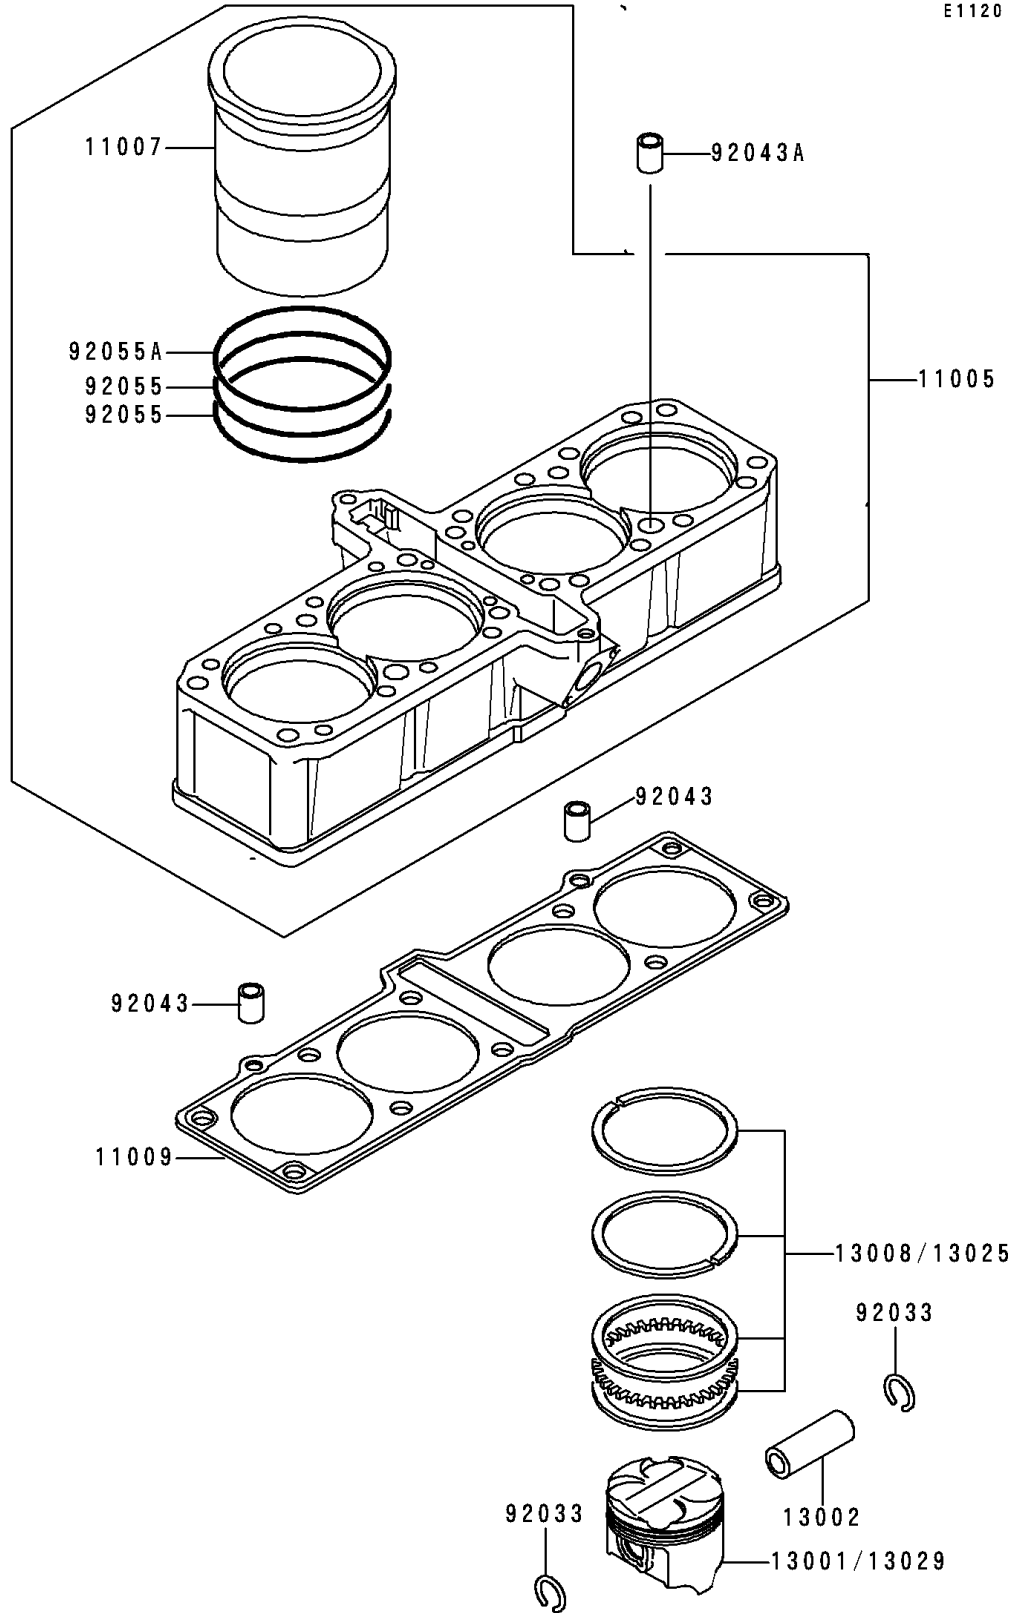

# 1997 Voyager XII PARTS DIAGRAM

Cylinder/Piston(s)

E1120

# 1997 Voyager XII PARTS LIST

Cylinder/Piston(s)

ITEM NAME	PART NUMBER	QUANTITY
CYLINDER-ENGINE (Ref # 11005)	11005-1537	1
LINER-CYLINDER (Ref # 11007)	11007-1084	4
GASKET,CYLINDER BASE (Ref # 11009)	11009-1554	1
PISTON-ENGINE,STD (Ref # 13001)	13001-1222	4
PIN-PISTON (Ref # 13002)	13002-1060	4
RING-SET-PISTON,STD (Ref # 13008)	13008-1071	4
RING-SET-PISTON L,O/S 0.50 (Ref # 13025)	13025-1070	4
PISTON-ENGINE L,O/S 0.50 (Ref # 13029)	13029-1143	4
RING-SNAP (Ref # 92033)	92033-1207	8
PIN,8.2X10X14 (Ref # 92043)	92043-1264	2
PIN,11.5X14X14 (Ref # 92043A)	92043-1279	2
RING-O,84.4X2.4 (Ref # 92055)	92055-1323	8
RING-O,82.5X2 (Ref # 92055A)	92055-1331	4