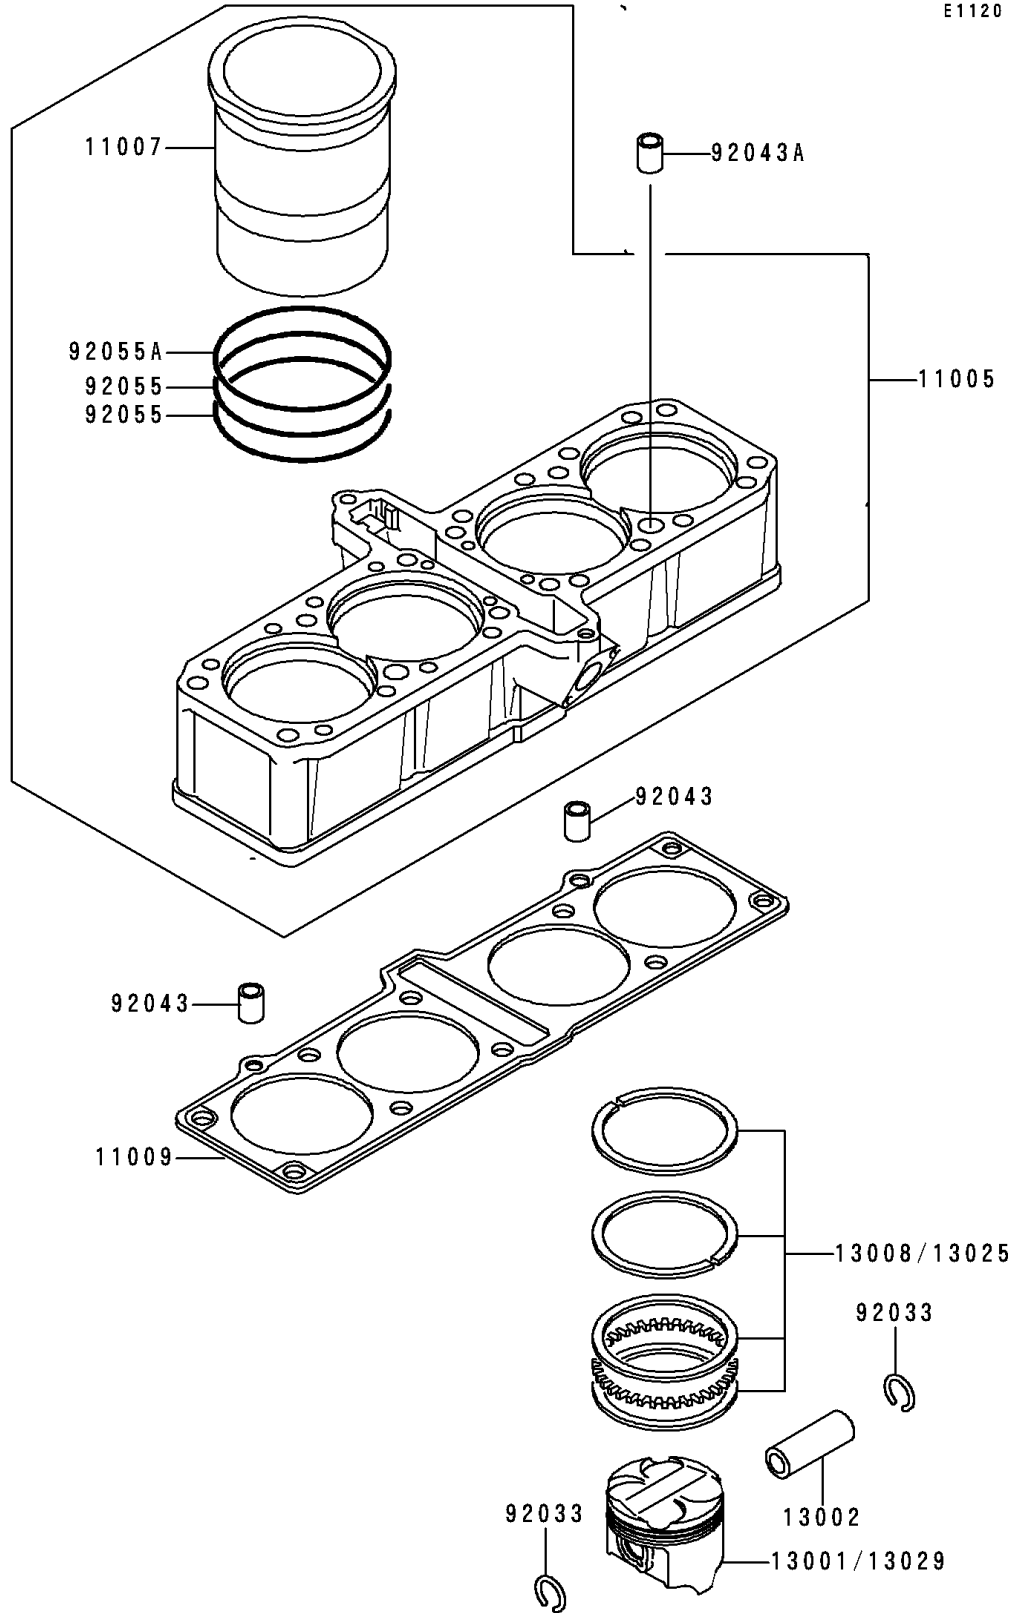

1996 Voyager XII PARTS DIAGRAM

Cylinder/Piston(s)

E1120

1996 Voyager XII PARTS LIST

Cylinder/Piston(s)

ITEM NAME	PART NUMBER	QUANTITY
CYLINDER-ENGINE (Ref # 11005)	11005-1537	1
LINER-CYLINDER (Ref # 11007)	11007-1084	4
GASKET,CYLINDER BASE (Ref # 11009)	11009-1554	1
PISTON-ENGINE,STD (Ref # 13001)	13001-1222	4
PIN-PISTON (Ref # 13002)	13002-1060	4
RING-SET-PISTON,STD (Ref # 13008)	13008-1071	4
RING-SET-PISTON L,O/S 0.50 (Ref # 13025)	13025-1070	4
PISTON-ENGINE L,O/S 0.50 (Ref # 13029)	13029-1143	4
RING-SNAP (Ref # 92033)	92033-1207	8
PIN,8.2X10X14 (Ref # 92043)	92043-1264	2
PIN,11.5X14X14 (Ref # 92043A)	92043-1279	2
RING-O,84.4X2.4 (Ref # 92055)	92055-1323	8
RING-O,82.5X2 (Ref # 92055A)	92055-1331	4