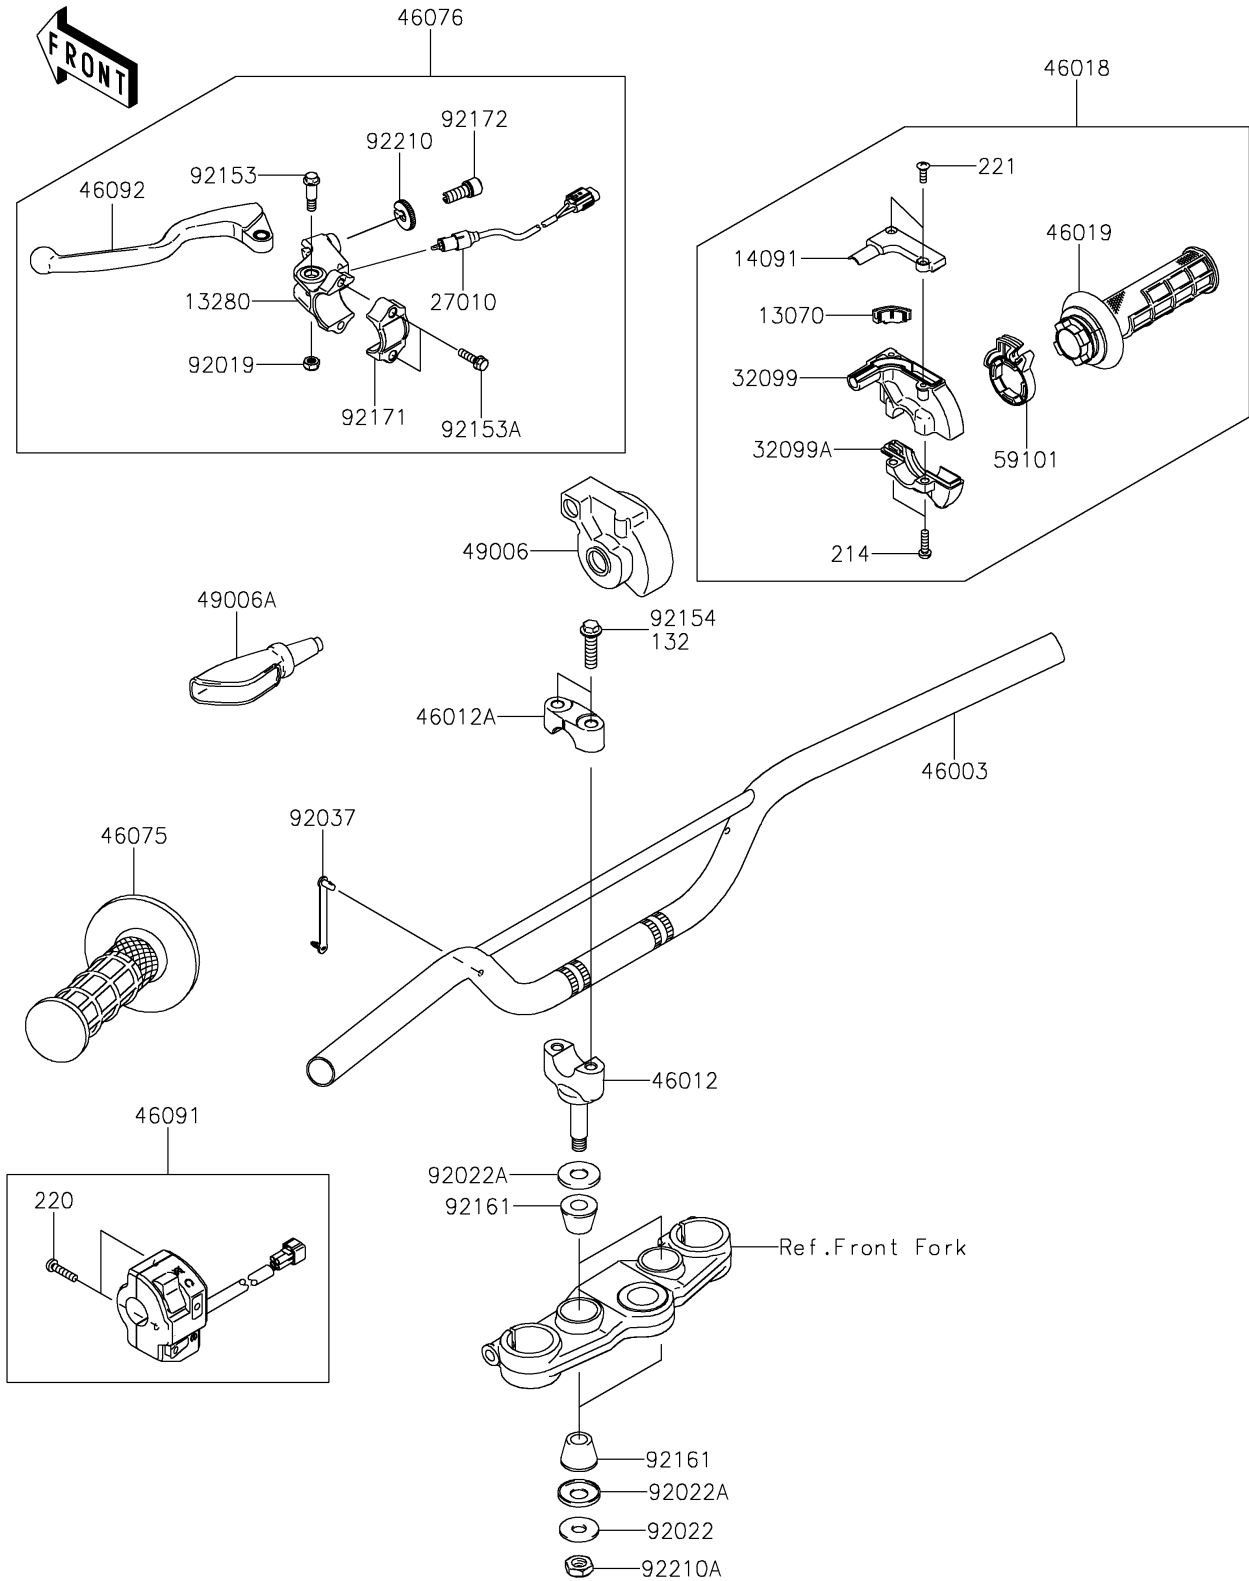

2024 KLX[®]140R

PARTS DIAGRAM

Handlebar

F2310

2024 KLX®140R

PARTS LIST

Handlebar

ITEM NAME	PART NUMBER	QUANTITY
GUIDE,THROTTLE (Ref # 13070)	13070-0083	1
HOLDER,CLUTCH LEVER (Ref # 13280)	13280-0256	1
COVER,THROTTLE CASE,UPP (Ref # 14091)	14091-0873	1
SWITCH,CLUTCH (Ref # 27010)	27010-0071	1
CASE,THROTTLE,UPP (Ref # 32099)	32099-0037	1
CASE,THROTTLE,LWR (Ref # 32099A)	32099-0038	1
HANDLE,P.SILVER (Ref # 46003)	46003-0205-458	1
HOLDER-HANDLE,LWR,P.SILVER (Ref # 46012)	46012-0013-458	2
HOLDER-HANDLE,UPP,P.SILVER (Ref # 46012A)	46012-0023-458	2
GRIP-ASSY-THROTTLE (Ref # 46018)	46018-0073	1
GRIP-ASSY,THROTTLE (Ref # 46019)	46019-0023	1
GRIP,LH (Ref # 46075)	46075-0072	1
LEVER-ASSY-GRIP,CLUTCH (Ref # 46076)	46076-0049	1
HOUSING-ASSY-CONTROL,LH (Ref # 46091)	46091-0226	1
LEVER-GRIP,CLUTCH (Ref # 46092)	46092-0026	1
BOOT,THROTTLE CASE (Ref # 49006)	49006-0075	1
BOOT,LEVER HOLDER (Ref # 49006A)	49006-0080	1
REEL,THROTTLE (Ref # 59101)	59101-0005	1
NUT,LOCK,6MM (Ref # 92019)	92019-008	1
WASHER,10.2X28X2 (Ref # 92022)	92022-1088	2
WASHER (Ref # 92022A)	92022-1737	4
CLAMP,SPEED,L=58 (Ref # 92037)	92037-1163	1
BOLT,6MM (Ref # 92153)	92153-1897	1
BOLT,5X20 (Ref # 92153A)	92153-1898	2
BOLT,FLANGED,8X30 (Ref # 92154)	92154-7206	4
DAMPER,HANDLE HOLDER (Ref # 92161)	92161-0632	4
CLAMP,LEVER HOLDER (Ref # 92171)	92171-1671	1
SCREW,CABLE ADJUST,8MM (Ref # 92172)	92172-0330	1
NUT,CABLE ADJUST (Ref # 92210)	92210-0411	1

2024 KLX[®]140R

PARTS LIST

Handlebar

ITEM NAME	PART NUMBER	QUANTITY
NUT,LOCK,10MM (Ref # 92210A)	92210-1672	2
SCREW-PAN+-,5X18 (Ref # 214)	214AB0518	2
SCREW-PAN-CROS,5X22 (Ref # 220)	220AB0522	2
SCREW-CSK-CROS,4X12 (Ref # 221)	221AB0412	2