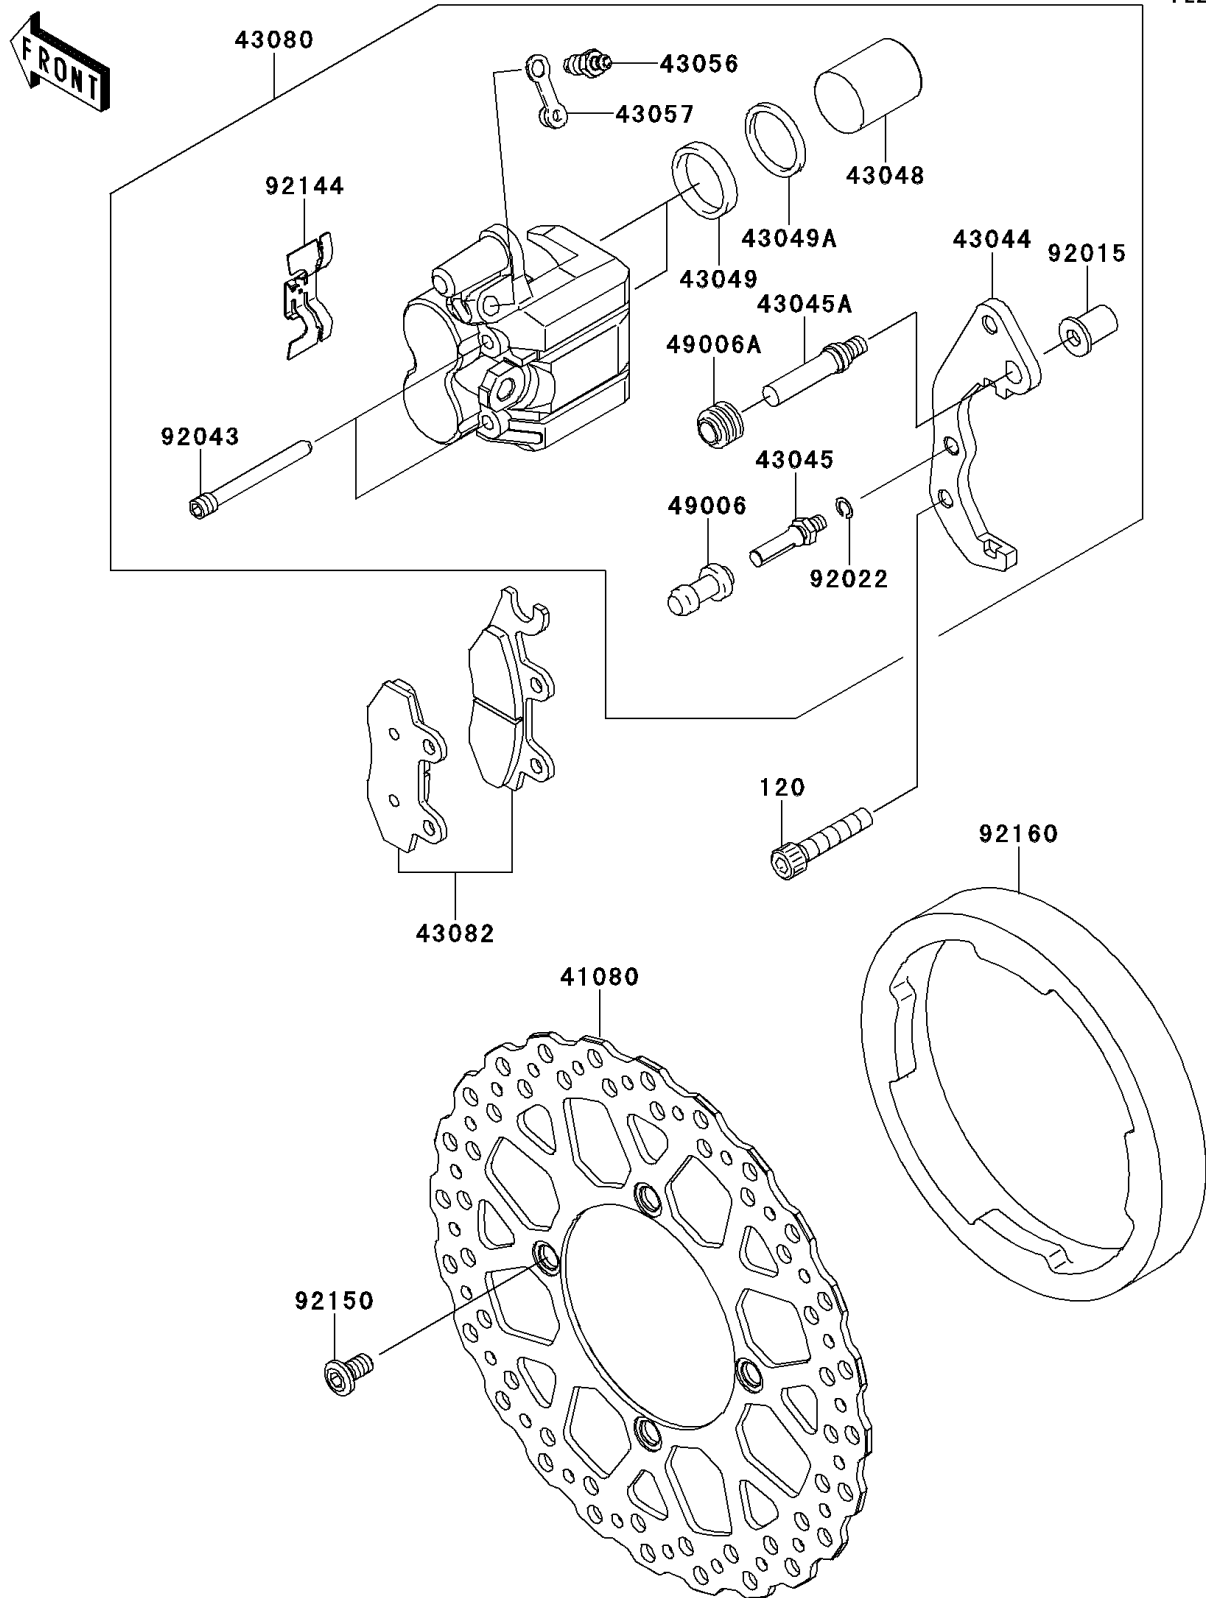

2013 KLX®250S PARTS DIAGRAM

Front Brake

F2292

2013 KLX®250S PARTS LIST

Front Brake

ITEM NAME	PART NUMBER	QUANTITY
BOLT-SOCKET,8X40 (Ref # 120)	120CA0840	1
DISC,FR,SILVER (Ref # 41080)	41080-0172-CM	1
HOLDER-COMP-CALIPER,FR (Ref # 43044)	43044-0007	1
SHAFT-CALIPER (Ref # 43045)	43045-1010	1
SHAFT-CALIPER (Ref # 43045A)	43045-1052	1
PISTON-CALIPER (Ref # 43048)	43048-0011	1
PACKING,PISTON SEAL (Ref # 43049)	43049-1060	1
PACKING,PISTON SEAL (Ref # 43049A)	43049-1061	1
BREATHER-BRAKE (Ref # 43056)	43056-0004	1
CAP-BREATHER (Ref # 43057)	43057-1001	1
CALIPER-SUB-ASSY,FR,LH,SILVER (Ref # 43080)	43080-0048-GN	1
PAD-ASSY-BRAKE (Ref # 43082)	43082-0060	1
BOOT,CALIPER (Ref # 49006)	49006-1088	1
BOOT,CALIPER (Ref # 49006A)	49006-1242	1
NUT (Ref # 92015)	92015-1740	1
WASHER,WAVE (Ref # 92022)	92022-1373	1
PIN,HANGER (Ref # 92043)	92043-1416	1
SPRING,PAD (Ref # 92144)	92144-1847	1
BOLT,DISC PLATE,8X15 (Ref # 92150)	92150-1811	1
DAMPER,FRONT WHEEL (Ref # 92160)	92160-1449	1