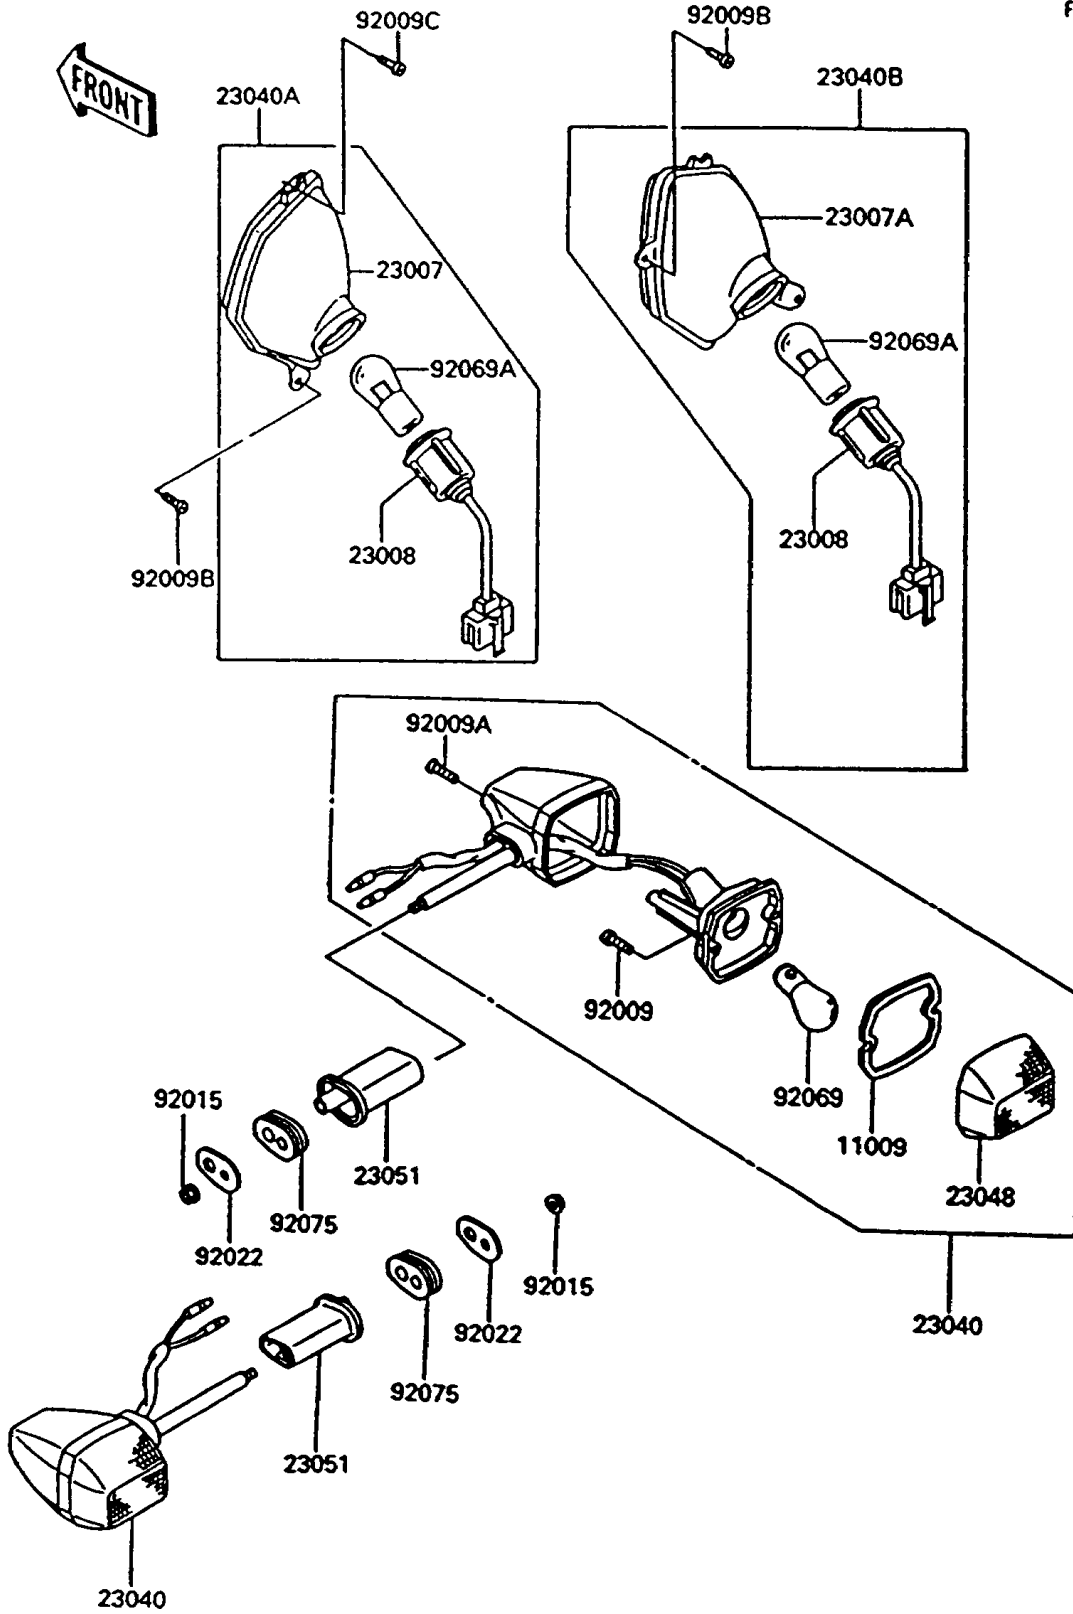

1992 Concours PARTS DIAGRAM

Turn Signals

F2730

1992 Concours PARTS LIST

Turn Signals

ITEM NAME	PART NUMBER	QUANTITY
GASKET,SIGNAL LAMP (Ref # 11009)	11009-1402	1
LENS-COMP,SIGNAL LAMP,FR,LH (Ref # 23007)	23007-1142	1
LENS-COMP,SIGNAL LAMP,FR,RH (Ref # 23007A)	23007-1143	1
SOCKET-ASSY,SIGNAL LAMP,FR (Ref # 23008)	23008-1299	1
LAMP-SIGNAL,RR (Ref # 23040)	23040-1108	1
LAMP-SIGNAL,FR,LH (Ref # 23040A)	23040-1136	1
LAMP-SIGNAL,FR,RH (Ref # 23040B)	23040-1137	1
LENS-SIGNAL LAMP (Ref # 23048)	23048-1054	1
BRACKET-SIGNAL LAMP (Ref # 23051)	23051-1165	1
SCREW,TAPPING,3X16 (Ref # 92009)	92009-1115	1
SCREW,TAPPING,4X20 (Ref # 92009A)	92009-1304	1
SCREW,4X18 (Ref # 92009B)	92009-1355	1
SCREW,TAPPING,4X12 (Ref # 92009C)	92009-1444	1
NUT,FLANGED,6MM (Ref # 92015)	92015-1367	1
WASHER,SIGNAL LAMP (Ref # 92022)	92022-1672	1
BULB,12V 32CP(23W) (Ref # 92069)	92069-055	1
BULB,12V 32/3CP(23/8W) (Ref # 92069A)	92069-060	1
DAMPER,SIGNAL LAMP (Ref # 92075)	92075-1698	1