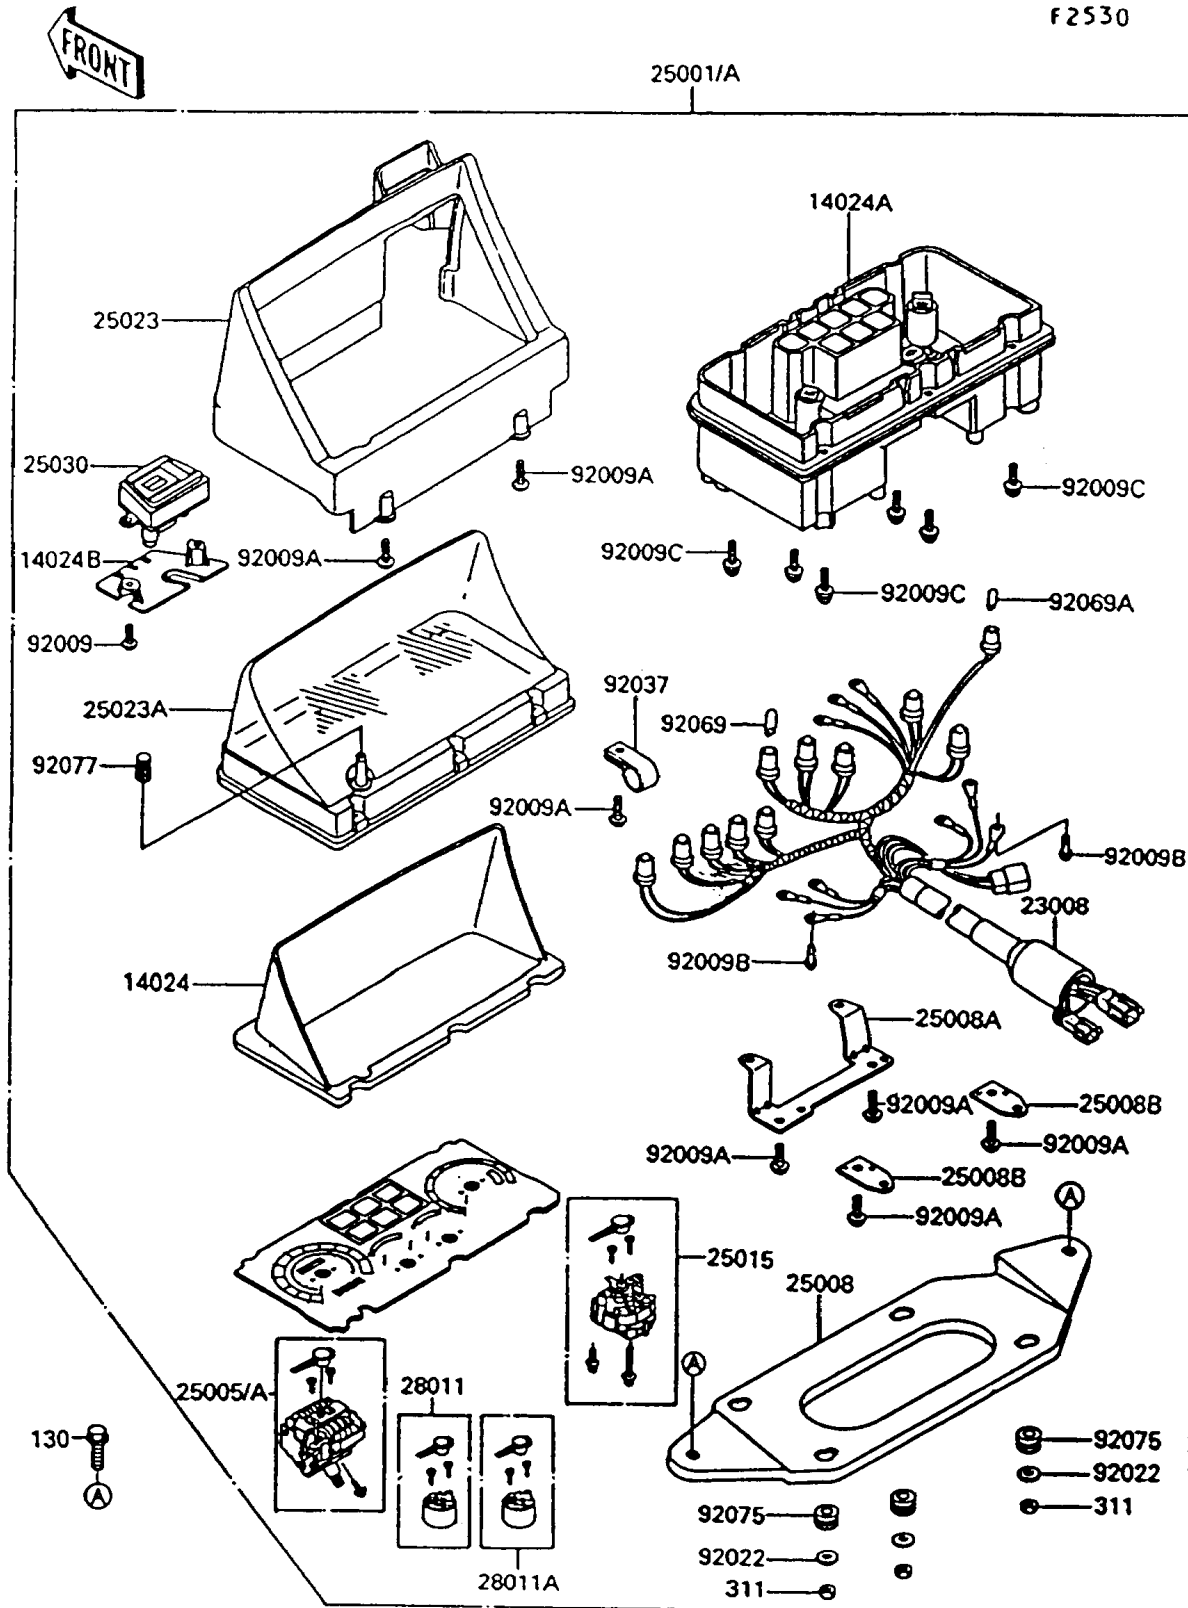

1992 Concours PARTS DIAGRAM

Meter(s)(ZG1000-A7/A8)

F2530

1992 Concours PARTS LIST

Meter(s)(ZG1000-A7/A8)

ITEM NAME	PART NUMBER	QUANTITY
COVER,METER,UPP (Ref # 14024)	14024-1179	1
COVER,METER HOUSING (Ref # 14024A)	14024-1338	1
COVER,DEGITAL CLOCK (Ref # 14024B)	14024-1339	1
SOCKET-ASSY,METER (Ref # 23008)	23008-1318	1
METER-ASSY,MPH (Ref # 25001)	25001-1641	1
METER-ASSY,KPH (Ref # 25001A)	25001-1663	1
SPEEDOMETER,MPH (Ref # 25005)	25005-1338	1
SPEEDOMETER,KPH (Ref # 25005A)	25005-1339	1
BRACKET-METER (Ref # 25008)	25008-1131	1
BRACKET-METER,UPP (Ref # 25008A)	25008-1132	1
BRACKET-METER,LWR (Ref # 25008B)	25008-1133	1
TACHOMETER,X1000R/MIN (Ref # 25015)	25015-1262	1
COVER-METER CASE,UPP (Ref # 25023)	25023-1147	1
COVER-METER CASE,UPP (Ref # 25023A)	25023-1149	1
CLOCK,DEGITAL (Ref # 25030)	25030-1001	1
METER,FUEL (Ref # 28011)	28011-1088	1
METER,TEMP (Ref # 28011A)	28011-1089	1
SCREW,TAPPING,4X14,YELLOW (Ref # 92009)	92009-1140	1
SCREW,TAPPING,4X16 (Ref # 92009A)	92009-1163	1
SCREW,3X22 (Ref # 92009B)	92009-1293	1
SCREW,3X10 (Ref # 92009C)	92009-1382	1
WASHER,5.2X16X1.2 (Ref # 92022)	92022-263	1
CLAMP,METER (Ref # 92037)	92037-1818	1
BULB,12V 3.4W (Ref # 92069)	92069-1007	1
BULB,12V3W T-7 (Ref # 92069A)	92069-1020	1
DAMPER (Ref # 92075)	92075-1805	1
KNOB,RESET TRIP (Ref # 92077)	92077-1017	1
BOLT-FLANGED,6X12 (Ref # 130)	130C0612	1
NUT-HEX (Ref # 311)	311B0500	1