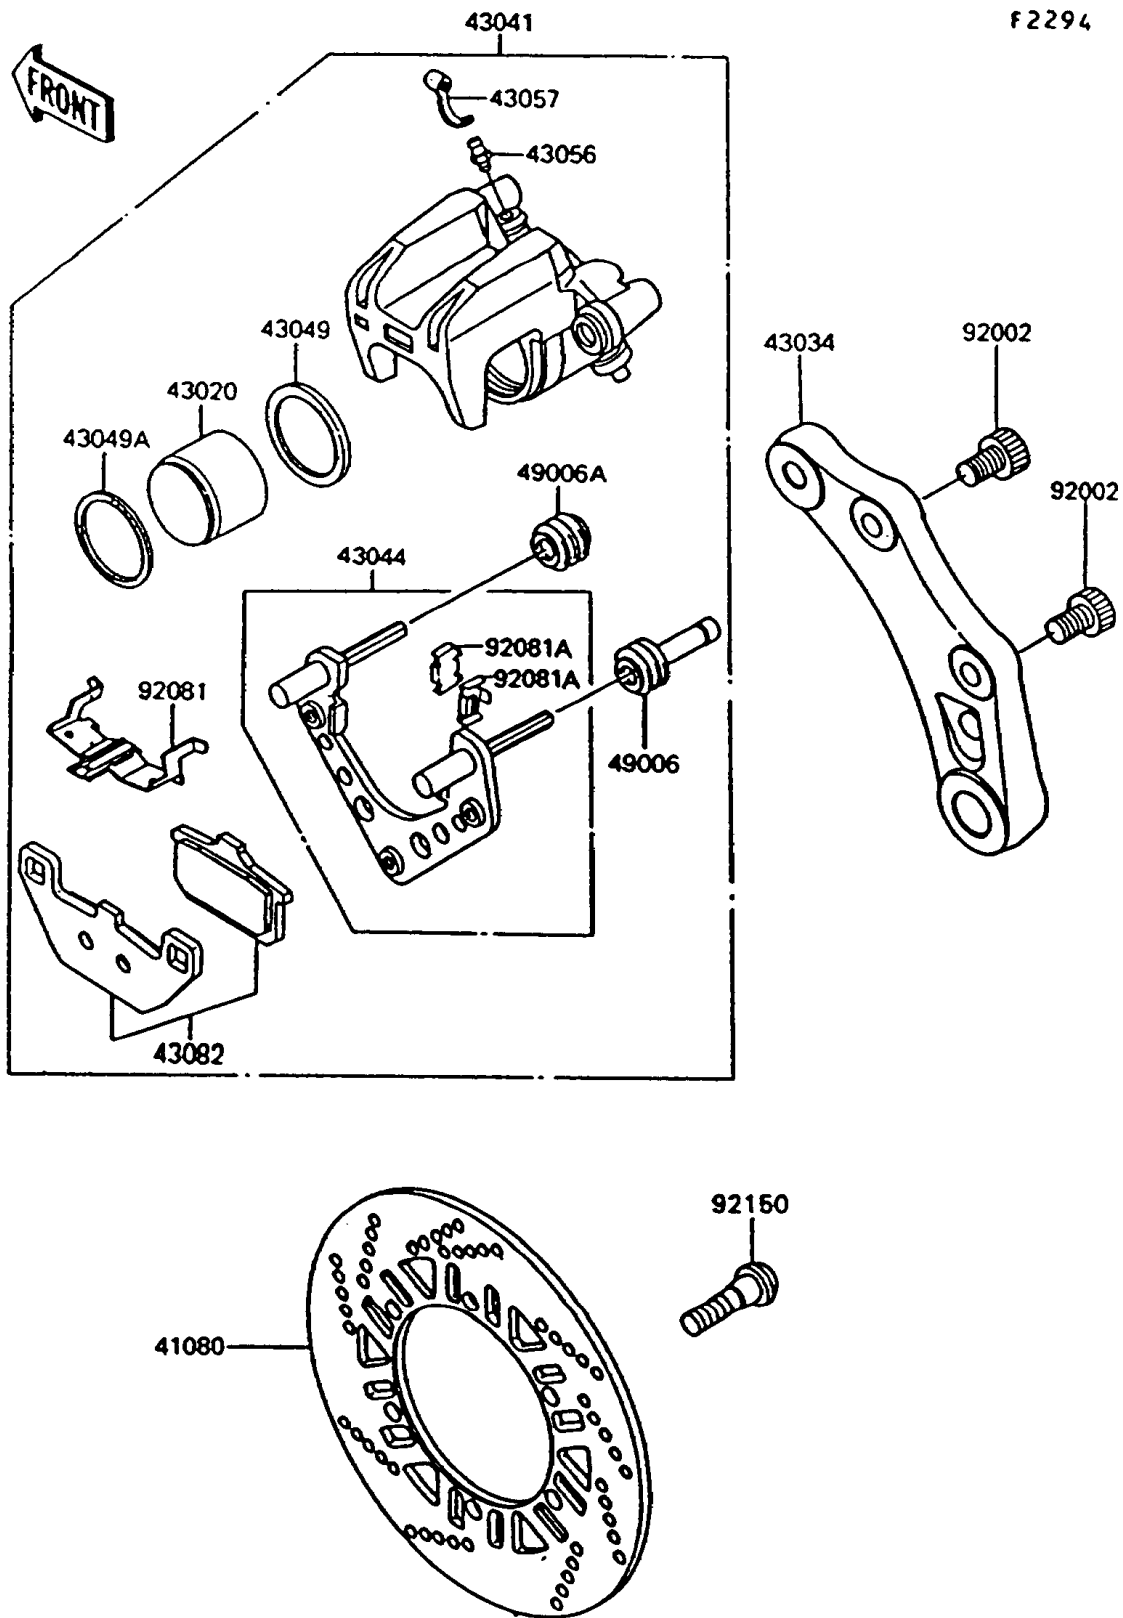

1992 Concours PARTS DIAGRAM

Rear Brake

F2294

1992 Concours PARTS LIST

Rear Brake

ITEM NAME	PART NUMBER	QUANTITY
DISC,RR (Ref # 41080)	41080-1170	1
PISTON-COMP-BRAKE (Ref # 43020)	43020-1066	1
HOLDER-BRAKE,RR CALIPER (Ref # 43034)	43034-1069	1
CALIPER-ASSY,RR (Ref # 43041)	43041-1318	1
HOLDER-COMP-CALIPER,FR,RH (Ref # 43044)	43044-1036	1
RING,PISTON SEAL (Ref # 43049)	43049-002	1
PACKING,PISTON (Ref # 43049A)	43049-1028	1
BREATHER-BRAKE (Ref # 43056)	43056-1054	1
CAP-BREATHER (Ref # 43057)	43057-003	1
PAD-ASSY-BRAKE (Ref # 43082)	43082-1062	1
BOOT,CALIPER (Ref # 49006)	49006-1094	1
BOOT,CALIPER (Ref # 49006A)	49006-1095	1
BOLT,SOCKET,10X17 (Ref # 92002)	92002-1713	1
SPRING,PAD (Ref # 92081)	92081-1525	1
SPRING,PAD STOPPER (Ref # 92081A)	92081-1661	1
BOLT,DISC PLATE,8X30 (Ref # 92150)	92150-1728	1