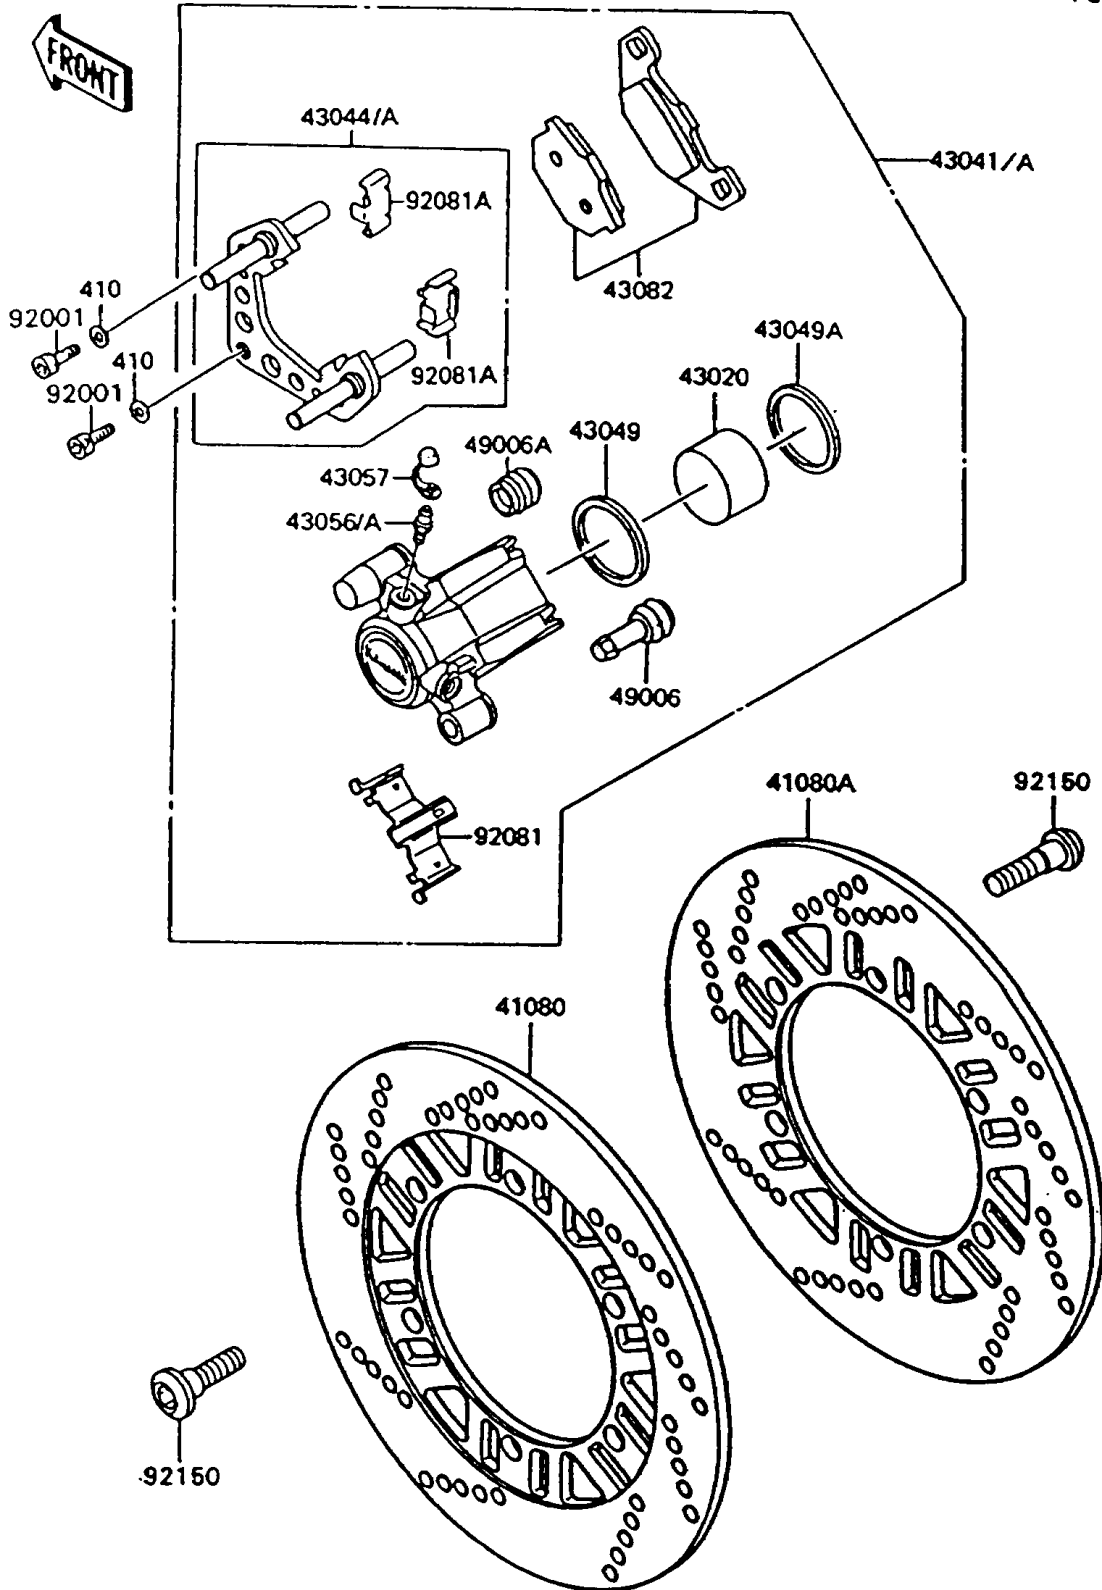

1992 Concours PARTS DIAGRAM

Front Brake(ZG1000-A7/A8)

F2292

1992 Concours PARTS LIST

Front Brake(ZG1000-A7/A8)

ITEM NAME	PART NUMBER	QUANTITY
DISC,FR,LH (Ref # 41080)	41080-1205	1
DISC,FR,RH (Ref # 41080A)	41080-1206	1
PISTON-COMP-BRAKE (Ref # 43020)	43020-1066	1
CALIPER-ASSY,FR,RH (Ref # 43041)	43041-1471	1
CALIPER-ASSY,FR,LH (Ref # 43041A)	43041-1484	1
HOLDER-COMP-CALIPER,FR,LH (Ref # 43044)	43044-1035	1
HOLDER-COMP-CALIPER,FR,RH (Ref # 43044A)	43044-1036	1
RING,PISTON SEAL (Ref # 43049)	43049-002	1
PACKING,PISTON (Ref # 43049A)	43049-1028	1
BREATHER (Ref # 43056)	43056-003	1
BREATHER-BRAKE (Ref # 43056A)	43056-1054	1
CAP-BREATHER (Ref # 43057)	43057-003	1
PAD-ASSY-BRAKE (Ref # 43082)	43082-1061	1
BOOT,CALIPER (Ref # 49006)	49006-1094	1
BOOT,CALIPER (Ref # 49006A)	49006-1095	1
BOLT,SOCKET,10X33 (Ref # 92001)	92001-1901	1
SPRING,PAD (Ref # 92081)	92081-1525	1
SPRING,PAD STOPPER (Ref # 92081A)	92081-1661	1
BOLT,DISC PLATE,8X30 (Ref # 92150)	92150-1728	1
WASHER-PLAIN-SMALL,10MM (Ref # 410)	410B1000	1