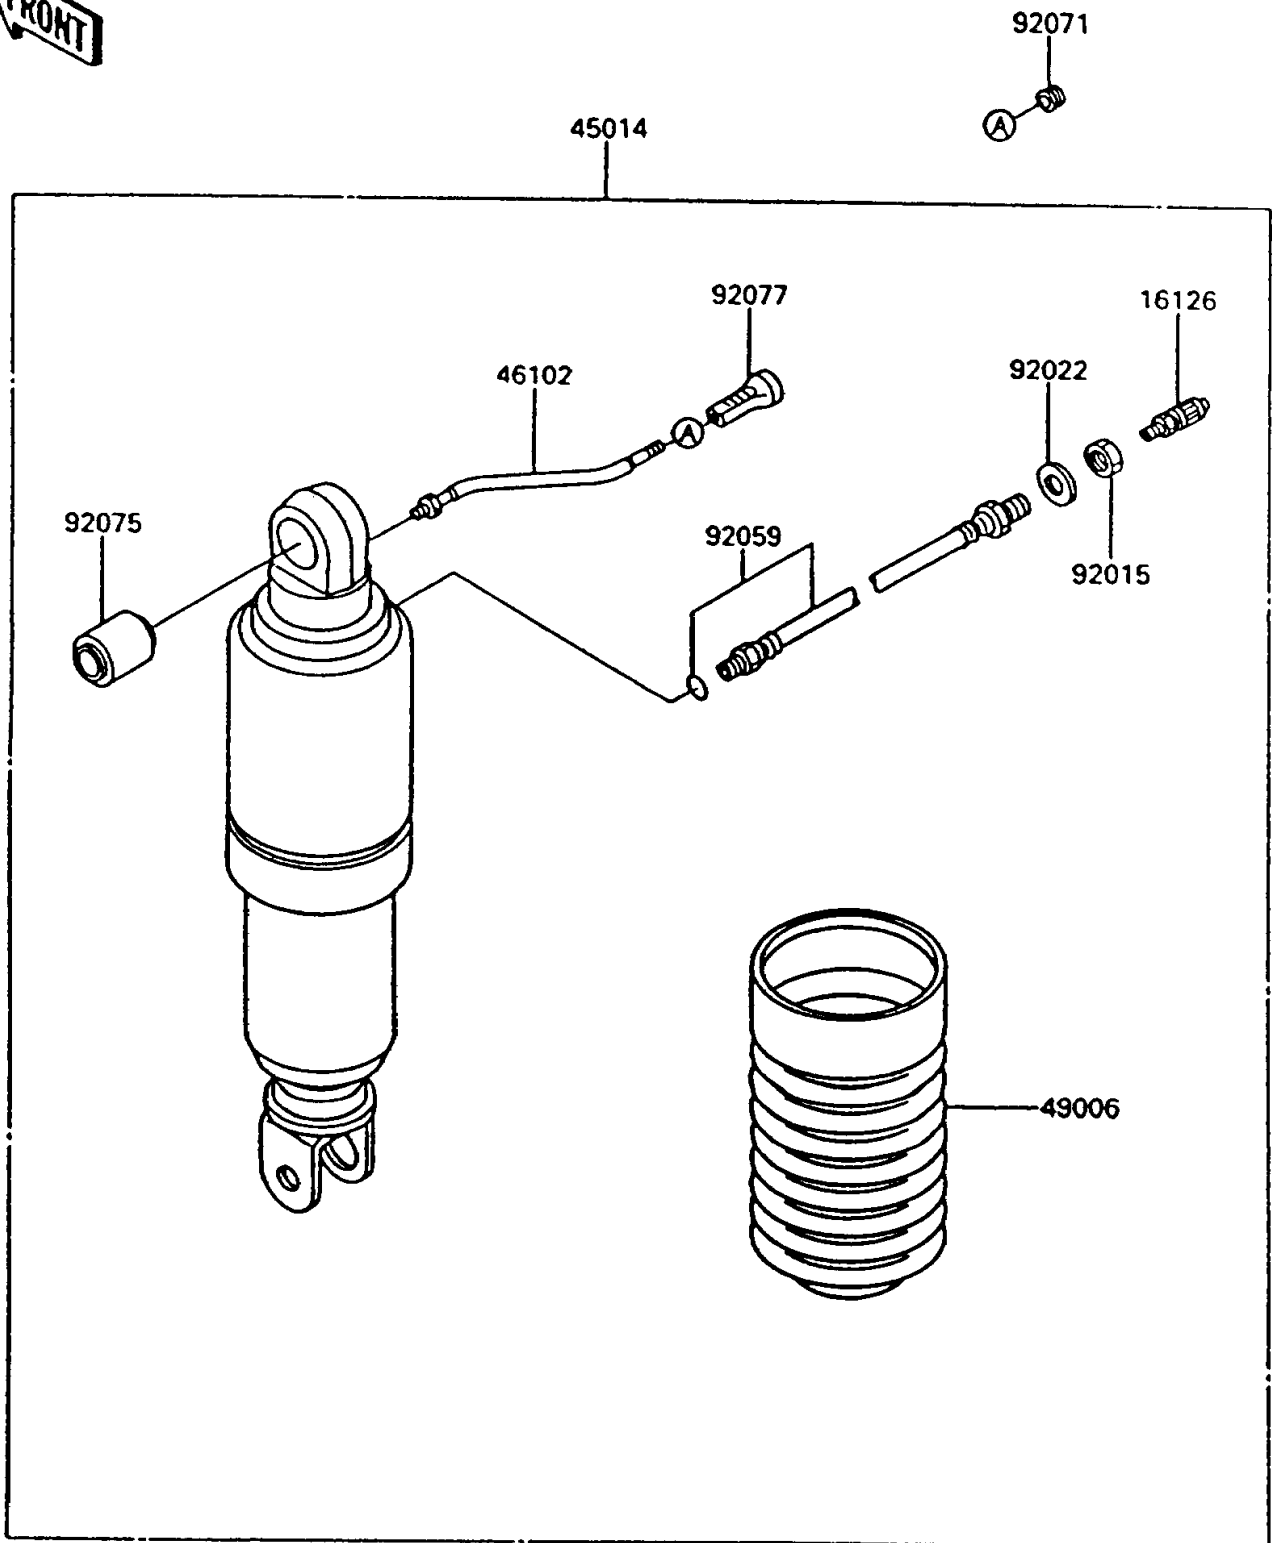

## 1992 Concours PARTS DIAGRAM

Shock Absorber(s)

F2280

## 1992 Concours PARTS LIST

Shock Absorber(s)

ITEM NAME	PART NUMBER	QUANTITY
VALVE,AIR (Ref # 16126)	16126-1143	1
SHOCKABSORBER (Ref # 45014)	45014-1340	1
ROD,SHOCKABSORBER,ADJUST (Ref # 46102)	46102-1192	1
BOOT,SHOCKABSORBER (Ref # 49006)	49006-1201	1
NUT,14MM (Ref # 92015)	92015-1305	1
WASHER (Ref # 92022)	92022-1494	1
TUBE,SHOCKABSORBER (Ref # 92059)	92059-1744	1
GROMMET (Ref # 92071)	92071-056	1
DAMPER,SHOCKABSORBER (Ref # 92075)	92075-1654	1
KNOB,SHOCKABSORBER,ADJUST (Ref # 92077)	92077-1051	1