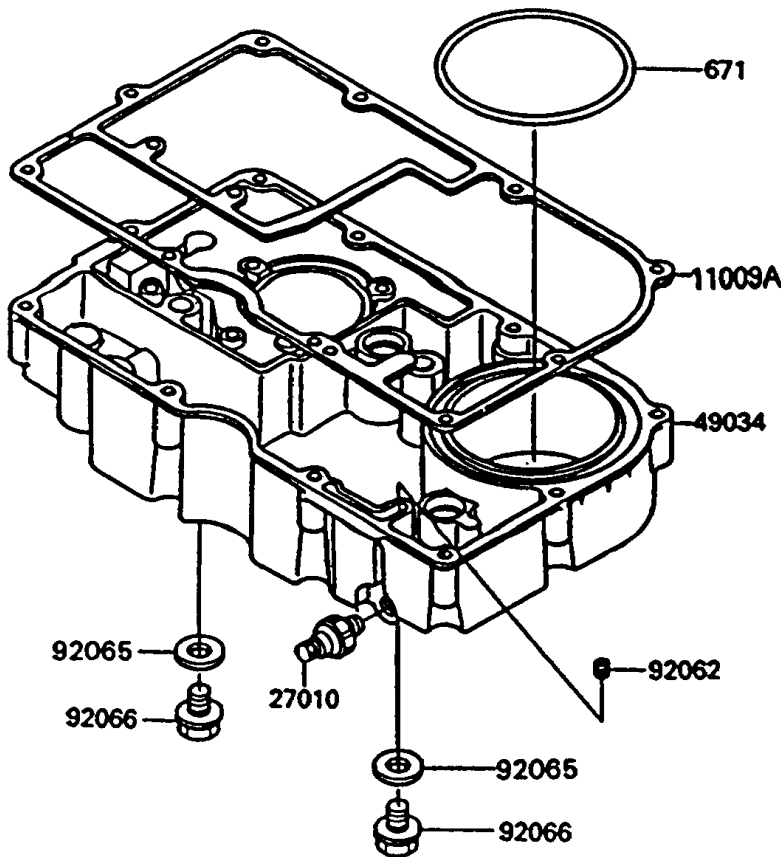

## 1992 Concours PARTS DIAGRAM

Breather Cover/Oil Pan

E1432

## 1992 Concours PARTS LIST

Breather Cover/Oil Pan

ITEM NAME	PART NUMBER	QUANTITY
GASKET,BREATHER BODY (Ref # 11009)	11009-1861	1
GASKET,OIL PAN (Ref # 11009A)	11009-1981	1
PLATE,BREATHER (Ref # 13169)	13169-1967	1
BODY-BREATHER (Ref # 14070)	14070-1072	1
SEPARATOR,OIL (Ref # 16165)	16165-1053	1
SWITCH,OIL PRESSURE (Ref # 27010)	27010-1313	1
PAN-OIL (Ref # 49034)	49034-1065	1
NOZZLE,YELLOW (Ref # 92062)	92062-1057	1
GASKET,12X22X2,DRAIN PLUG (Ref # 92065)	92065-097	1
PLUG,OIL DRAIN,12X15 (Ref # 92066)	92066-1174	1
BOLT-FLANGED-SMALL (Ref # 132)	132E0625	1
BOLT-FLANGED-SMALL (Ref # 132A)	132J0625	1
BOLT-FLANGED-SMALL,6X40 (Ref # 132B)	132J0640	1
SCREW-PAN-WP-CROS (Ref # 235)	235B0610	1
O RING,90MM (Ref # 671)	671B2590	1