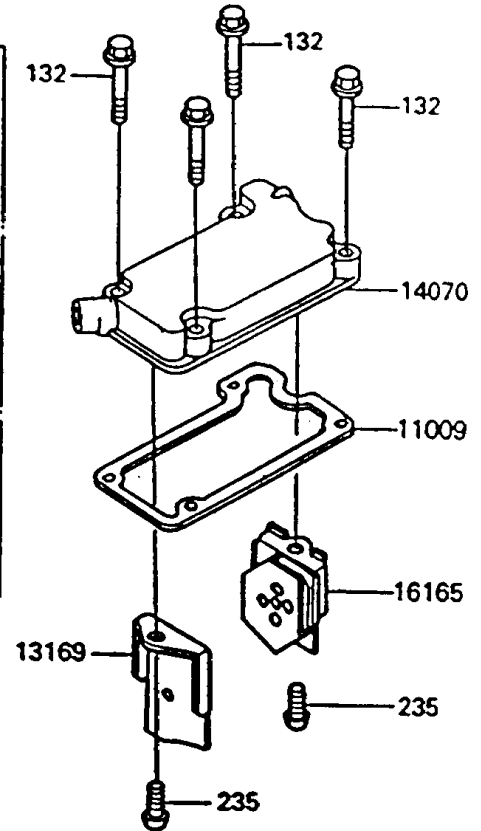

## 1992 Concours PARTS DIAGRAM

Breather Cover/Oil Pan

E1432

## 1992 Concours PARTS LIST

Breather Cover/Oil Pan

ITEM NAME	PART NUMBER	QUANTITY
GASKET,BREATHER BODY (Ref # 11009)	11009-1861	1
GASKET,OIL PAN (Ref # 11009A)	11009-1981	1
PLATE,BREATHER (Ref # 13169)	13169-1967	1
BODY-BREATHER (Ref # 14070)	14070-1072	1
SEPARATOR,OIL (Ref # 16165)	16165-1053	1
SWITCH,OIL PRESSURE (Ref # 27010)	27010-1313	1
PAN-OIL (Ref # 49034)	49034-1065	1
NOZZLE,YELLOW (Ref # 92062)	92062-1057	1
GASKET,12X22X2,DRAIN PLUG (Ref # 92065)	92065-097	1
PLUG,OIL DRAIN,12X15 (Ref # 92066)	92066-1174	1
BOLT-FLANGED-SMALL (Ref # 132)	132E0625	1
BOLT-FLANGED-SMALL (Ref # 132A)	132J0625	1
BOLT-FLANGED-SMALL,6X40 (Ref # 132B)	132J0640	1
SCREW-PAN-WP-CROS (Ref # 235)	235B0610	1
O RING,90MM (Ref # 671)	671B2590	1