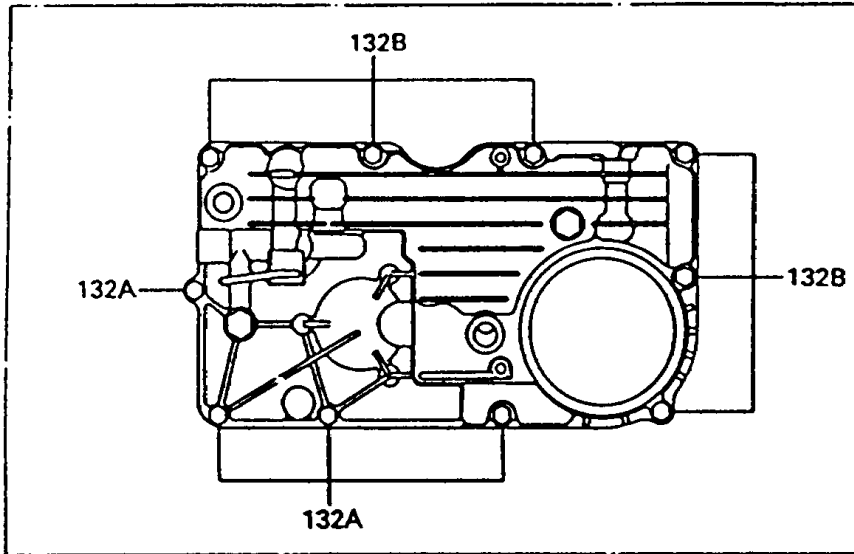

## 1992 Concours PARTS DIAGRAM

Breather Cover/Oil Pan

E1432

## 1992 Concours PARTS LIST

Breather Cover/Oil Pan

ITEM NAME	PART NUMBER	QUANTITY
GASKET,BREATHER BODY (Ref # 11009)	11009-1861	1
GASKET,OIL PAN (Ref # 11009A)	11009-1981	1
PLATE,BREATHER (Ref # 13169)	13169-1967	1
BODY-BREATHER (Ref # 14070)	14070-1072	1
SEPARATOR,OIL (Ref # 16165)	16165-1053	1
SWITCH,OIL PRESSURE (Ref # 27010)	27010-1313	1
PAN-OIL (Ref # 49034)	49034-1065	1
NOZZLE,YELLOW (Ref # 92062)	92062-1057	1
GASKET,12X22X2,DRAIN PLUG (Ref # 92065)	92065-097	1
PLUG,OIL DRAIN,12X15 (Ref # 92066)	92066-1174	1
BOLT-FLANGED-SMALL (Ref # 132)	132E0625	1
BOLT-FLANGED-SMALL (Ref # 132A)	132J0625	1
BOLT-FLANGED-SMALL,6X40 (Ref # 132B)	132J0640	1
SCREW-PAN-WP-CROS (Ref # 235)	235B0610	1
O RING,90MM (Ref # 671)	671B2590	1