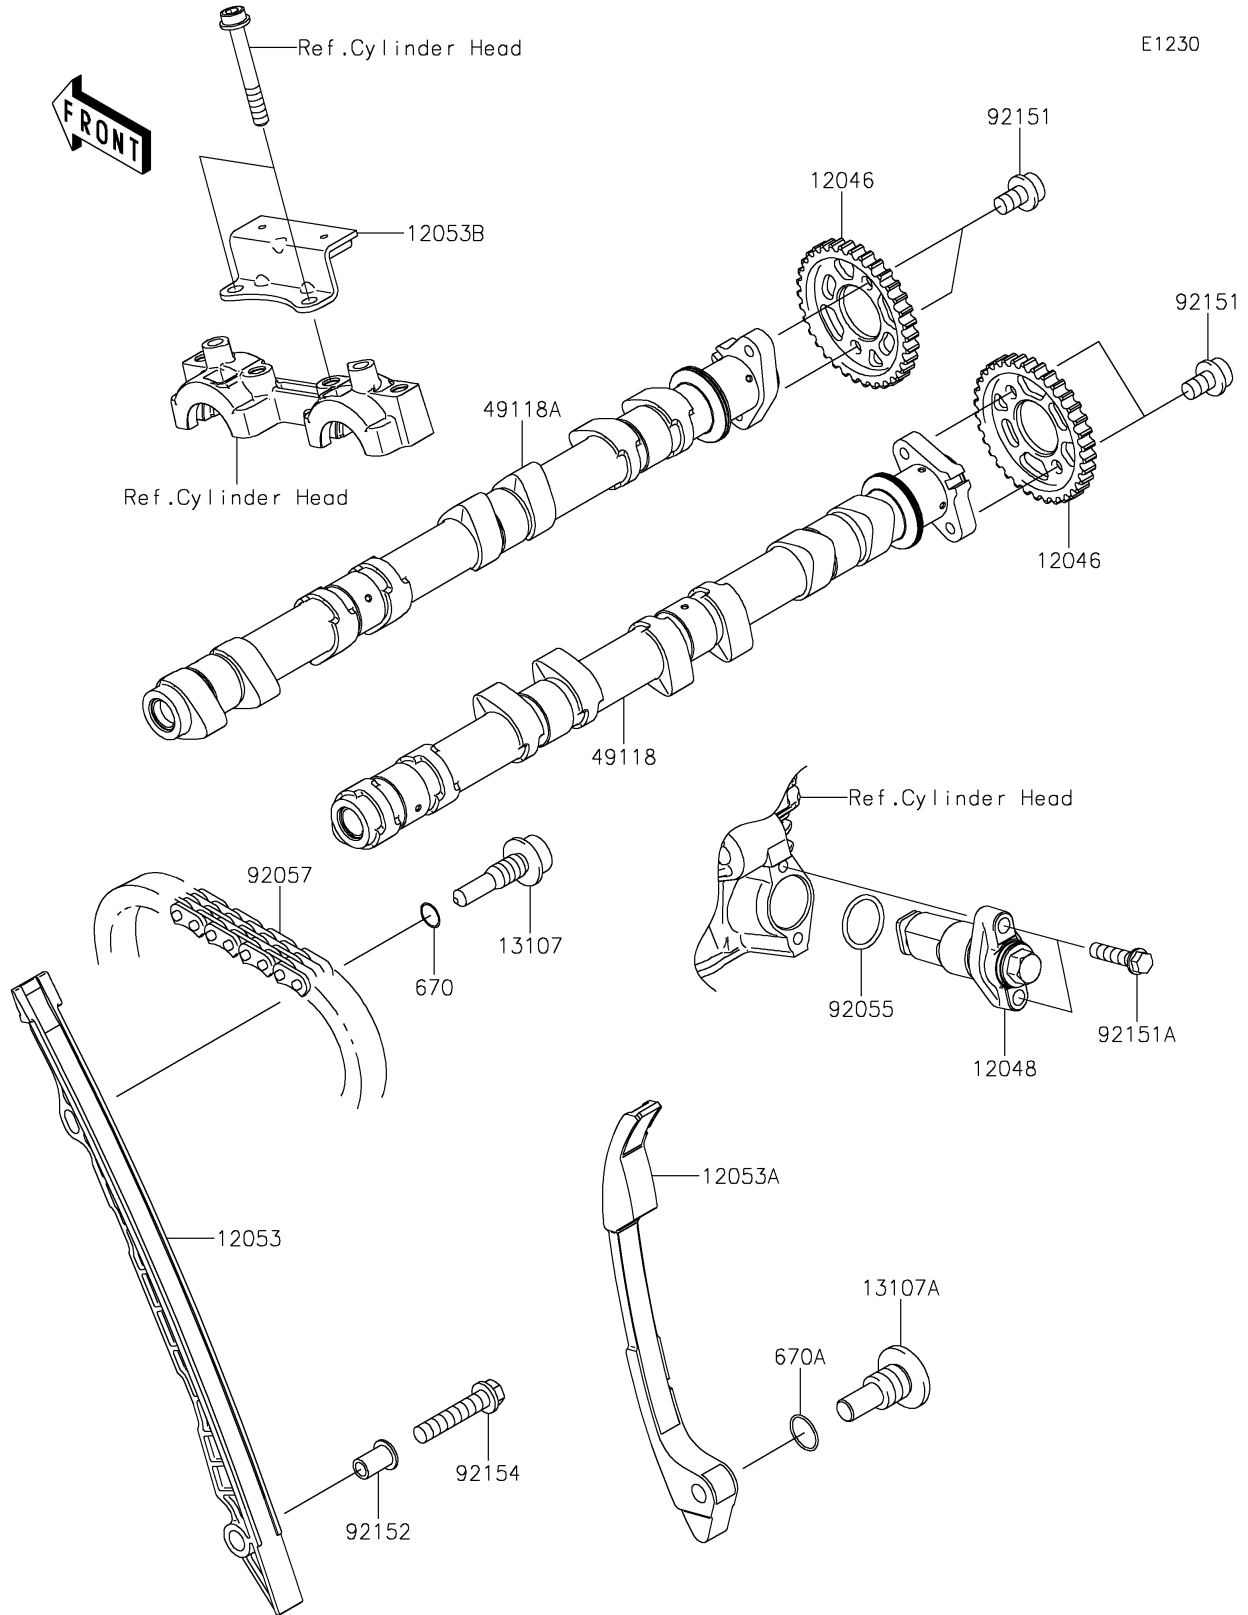

2023 Z900RS PARTS DIAGRAM

Camshaft(s)/Tensioner

2023 Z900RS PARTS LIST

Camshaft(s)/Tensioner

ITEM NAME	PART NUMBER	QUANTITY
SPROCKET,CAMSHAFT,34T (Ref # 12046)	12046-0564	2
TENSIONER-ASSY (Ref # 12048)	12048-0080	1
GUIDE-CHAIN,FR (Ref # 12053)	12053-0161	1
GUIDE-CHAIN,RR (Ref # 12053A)	12053-0162	1
GUIDE-CHAIN,UPP (Ref # 12053B)	12053-0163	1
SHAFT,CHAIN GUIDE (Ref # 13107)	13107-0157	1
SHAFT (Ref # 13107A)	13107-1376	1
CAMSHAFT-COMP,INTAKE (Ref # 49118)	49118-0910	1
CAMSHAFT-COMP,EXHAUST (Ref # 49118A)	49118-0920	1
RING-O,18.8X1.9 (Ref # 92055)	92055-086	1
CHAIN,98XRH2015-126M (Ref # 92057)	92057-0202	1
BOLT,SOCKET,6X10 (Ref # 92151)	92151-1829	4
BOLT,FLANGED-SMALL,6X25 (Ref # 92151A)	92151-1930	2
COLLAR (Ref # 92152)	92152-1167	1
BOLT,FLANGED,6X30 (Ref # 92154)	92154-1942	1
O RING,9MM (Ref # 670)	670D1509	1
O RING,14MM (Ref # 670A)	670D2014	1