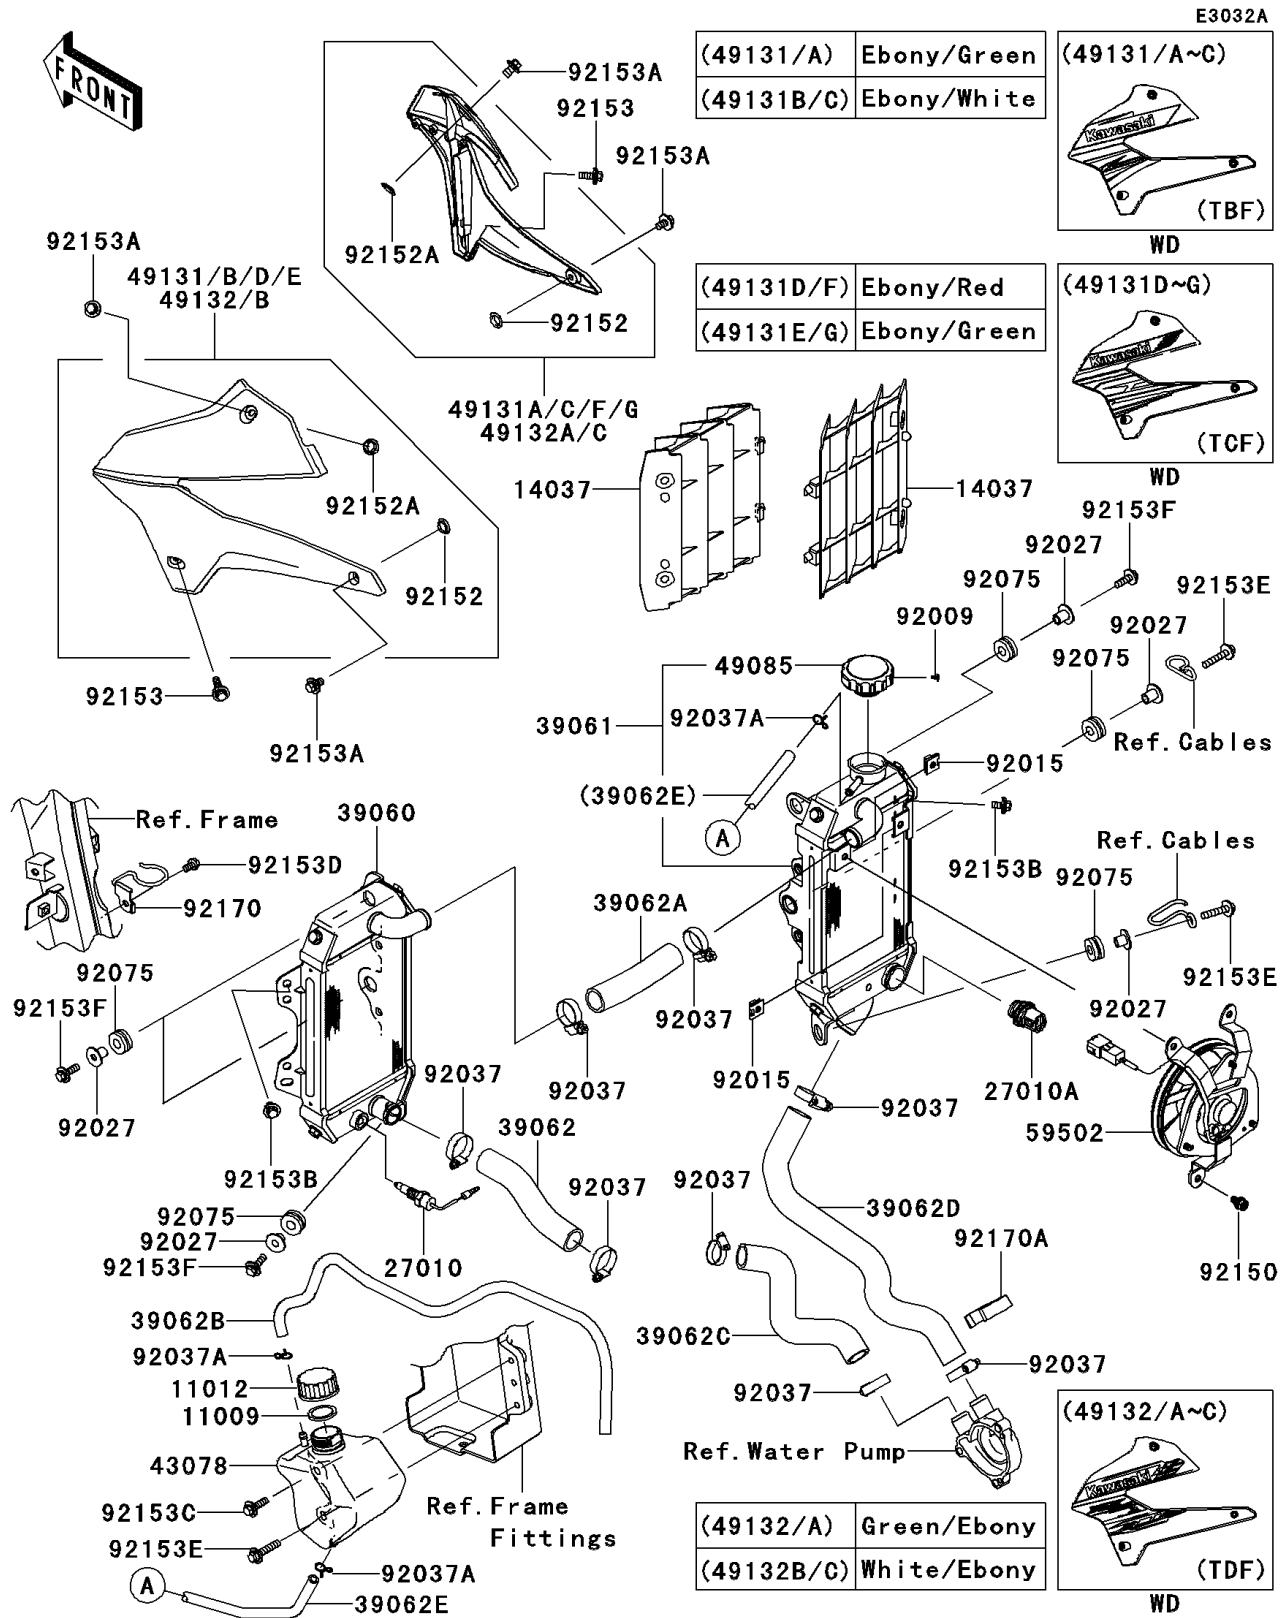

## 2013 KLX®250S PARTS DIAGRAM

Radiator(TBF-TDF)

## 2013 KLX®250S PARTS LIST

Radiator(TBF-TDF)

ITEM NAME	PART NUMBER	QUANTITY
GASKET,RESERVOIR TANK CAP (Ref # 11009)	11009-1145	1
CAP (Ref # 11012)	11012-1084	1
SCREEN,EBONY (Ref # 14037)	14037-0067-6C	1
SWITCH,WARNING (Ref # 27010)	27010-1199	1
SWITCH (Ref # 27010A)	27010-1443	1
RADIATOR (Ref # 39060)	39060-0045	1
RADIATOR-ASSY (Ref # 39061)	39061-0184	1
HOSE-COOLING,HEAD-RAD.LH (Ref # 39062)	39062-0199	1
HOSE-COOLING,RAD. LH-RAD. RH (Ref # 39062A)	39062-0200	1
HOSE-COOLING,OVERFLOW (Ref # 39062B)	39062-0204	1
HOSE-COOLING,PUMP-CYLINDER (Ref # 39062C)	39062-1563	1
HOSE-COOLING,RADIATOR-PUMP (Ref # 39062D)	39062-1564	1
HOSE-COOLING,RESERVOIR (Ref # 39062E)	39062-1786	1
RESERVOIR (Ref # 43078)	43078-0044	1
CAP-ASSY-PRESSURE (Ref # 49085)	49085-1075	1
SHROUD-ENGINE,LH,GREEN+EBONY (Ref # 49132)	49132-5026-25M	1
SHROUD-ENGINE,RH,GREEN+EBONY (Ref # 49132A)	49132-5027-25M	1
SHROUD-ENGINE,LH,WHITE+EBONY (Ref # 49132B)	49132-5028-40F	1
SHROUD-ENGINE,RH,WHITE+EBONY (Ref # 49132C)	49132-5029-40F	1
FAN-ASSY (Ref # 59502)	59502-0028	1
SCREW,TAPPING,3X6 (Ref # 92009)	92009-1844	1
NUT (Ref # 92015)	92015-1487	1
COLLAR (Ref # 92027)	92027-1183	1
CLAMP,COOLING HOSE (Ref # 92037)	92037-1589	1
CLAMP (Ref # 92037A)	92037-1712	1
DAMPER (Ref # 92075)	92075-209	1
BOLT,6X12 (Ref # 92150)	92150-1186	1
COLLAR,8.8X11.2X4 (Ref # 92152)	92152-0909	1
COLLAR (Ref # 92152A)	92152-1235	1

## 2013 KLX®250S PARTS LIST

Radiator(TBF-TDF)

ITEM NAME	PART NUMBER	QUANTITY
BOLT,6X20 (Ref # 92153)	92153-0502	1
BOLT,6X12 (Ref # 92153A)	92153-0503	1
BOLT,FLANGED,6X14 (Ref # 92153B)	92153-0936	1
BOLT,FLANGED,6X22 (Ref # 92153C)	92153-0950	1
BOLT,FLANGED,6X10 (Ref # 92153D)	92153-1354	1
BOLT,FLANGED,6X30 (Ref # 92153E)	92153-1457	1
BOLT,FLANGED-SMALL,6X22 (Ref # 92153F)	92153-1560	1
CLAMP (Ref # 92170)	92170-1357	1
CLAMP (Ref # 92170A)	92170-1419	1