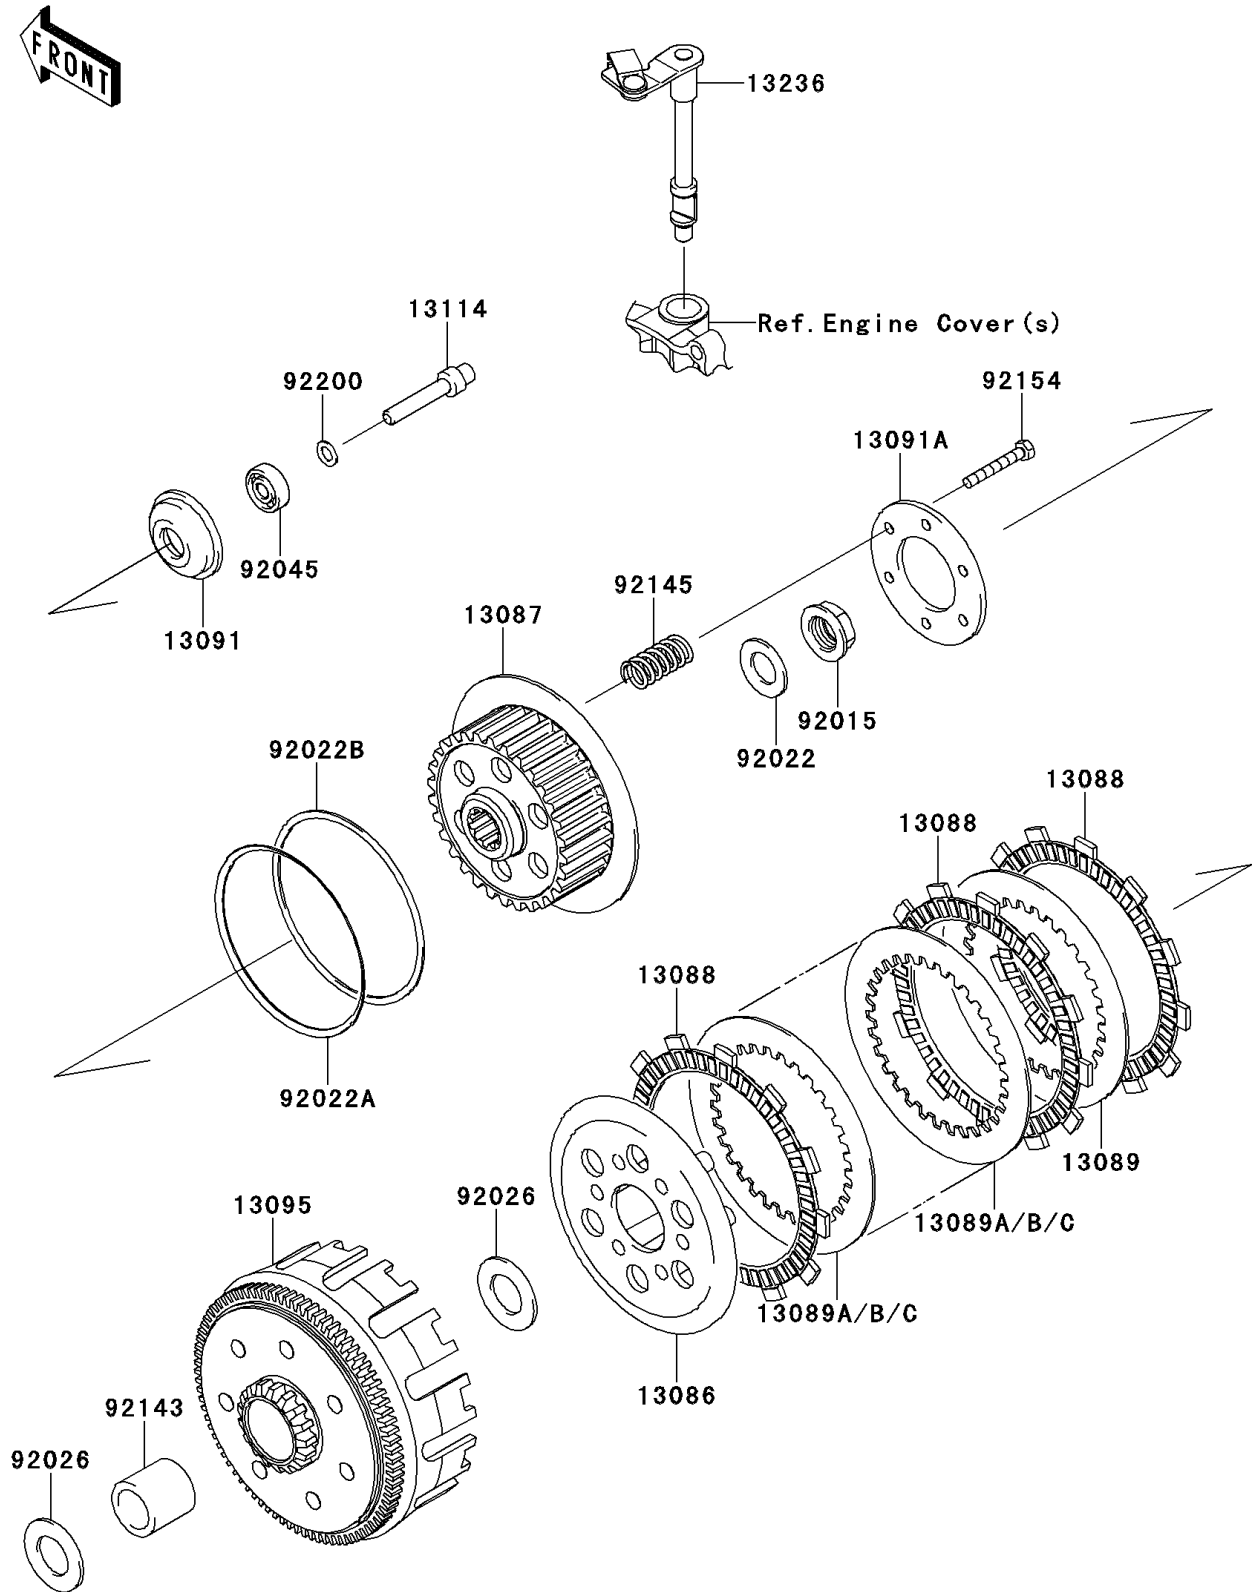

## PARTS DIAGRAM

### Clutch

E1350

## PARTS LIST

### Clutch

ITEM NAME	PART NUMBER	QUANTITY
WHEEL-CLUTCH (Ref # 13086)	13086-0004	1
HUB-CLUTCH (Ref # 13087)	13087-0045	1
PLATE-FRICTION (Ref # 13088)	13088-0042	7
PLATE-CLUTCH (Ref # 13089)	13089-1085	1
PLATE-CLUTCH,T=1.6 (Ref # 13089A)	13089-1094	5
PLATE-CLUTCH,T=2.0 (Ref # 13089B)	13089-1116	AR
PLATE-CLUTCH,T=1.2 (Ref # 13089C)	13089-1117	AR
HOLDER,CLUTCH PUSHER (Ref # 13091)	13091-1134	1
HOLDER,CLUTCH SPRING (Ref # 13091A)	13091-1683	1
HOUSING-COMP-CLUTCH (Ref # 13095)	13095-1352	1
PUSHER-CLUTCH (Ref # 13114)	13114-1068	1
LEVER-COMP (Ref # 13236)	13236-0158	1
NUT,16MM (Ref # 92015)	92015-1581	1
WASHER,16.3X29X1.75 (Ref # 92022)	92022-1356	1
WASHER,JUDDER SPRING (Ref # 92022A)	92022-1974	1
WASHER,JUDDER SPRING SEAT (Ref # 92022B)	92022-1993	1
SPACER,20.3X36.6X2 (Ref # 92026)	92026-0725	2
BEARING-BALL,627 (Ref # 92045)	92045-1236	1
COLLAR (Ref # 92143)	92143-1959	1
SPRING (Ref # 92145)	92145-0637	6
BOLT,UPSET,5X35 (Ref # 92154)	92154-0065	6
WASHER,7X12.5X0.8 (Ref # 92200)	92200-1197	1