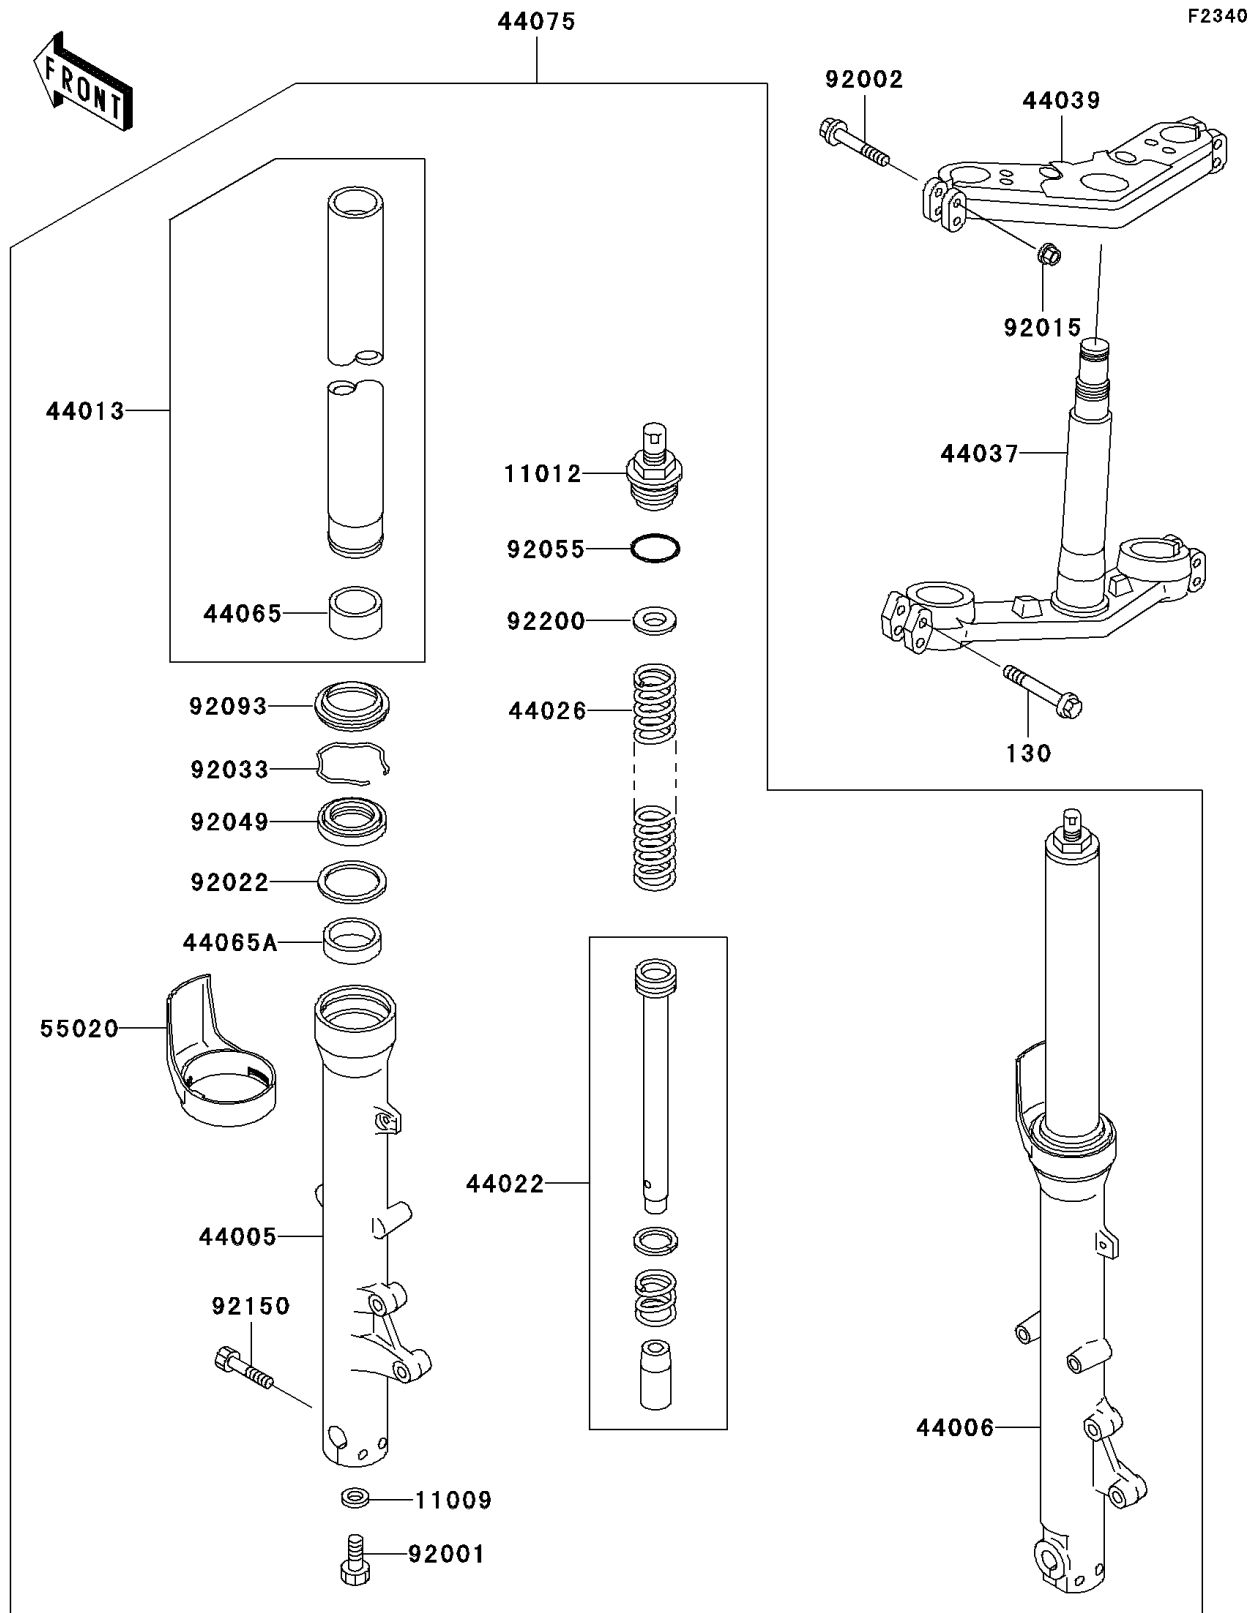

2002 Concours PARTS DIAGRAM

Front Fork

2002 Concours PARTS LIST

Front Fork

ITEM NAME	PART NUMBER	QUANTITY
BOLT-FLANGED,8X40 (Ref # 130)	130J0840	1
GASKET,FORK CYLINDER BOLT (Ref # 11009)	11009-1127	1
CAP (Ref # 11012)	11012-1885	1
PIPE-LEFT FORK OUTER,BLACK (Ref # 44005)	44005-1395-10	1
PIPE-RIGHT FORK OUTER,BLACK (Ref # 44006)	44006-1394-10	1
PIPE-FORK INNER (Ref # 44013)	44013-1458	1
CYLINDER-FORK (Ref # 44022)	44022-1297	1
SPRING-FRONT FORK (Ref # 44026)	44026-1560	1
HOLDER-FORK UNDER (Ref # 44037)	44037-1387	1
HOLDER-FORK UPPER (Ref # 44039)	44039-1248	1
BUSHING-FRONT FORK,INNER PIPE (Ref # 44065)	44065-1114	1
BUSHING-FRONT FORK,OUTER TUBE (Ref # 44065A)	44065-1115	1
DAMPER-SET-FORK,BLACK (Ref # 44075)	44075-1086-10	1
GUARD,FORK (Ref # 55020)	55020-1645	1
BOLT,FORK CYLINDER (Ref # 92001)	92001-1309	1
BOLT,FLANGED,8X55 (Ref # 92002)	92002-1158	1
NUT,FLANGED,8MM (Ref # 92015)	92015-1408	1
WASHER,FORK OUTER TUBE (Ref # 92022)	92022-1298	1
RING-SNAP (Ref # 92033)	92033-1036	1
SEAL-OIL,FORK OUTER TUBE (Ref # 92049)	92049-1494	1
RING-O,FORK TOP CAP (Ref # 92055)	92055-1050	1
SEAL,FORK OUTER TUBE (Ref # 92093)	92093-1472	1
BOLT,SOCKET,10X40 (Ref # 92150)	92150-1468	1
WASHER,FORK (Ref # 92200)	92200-1210	1