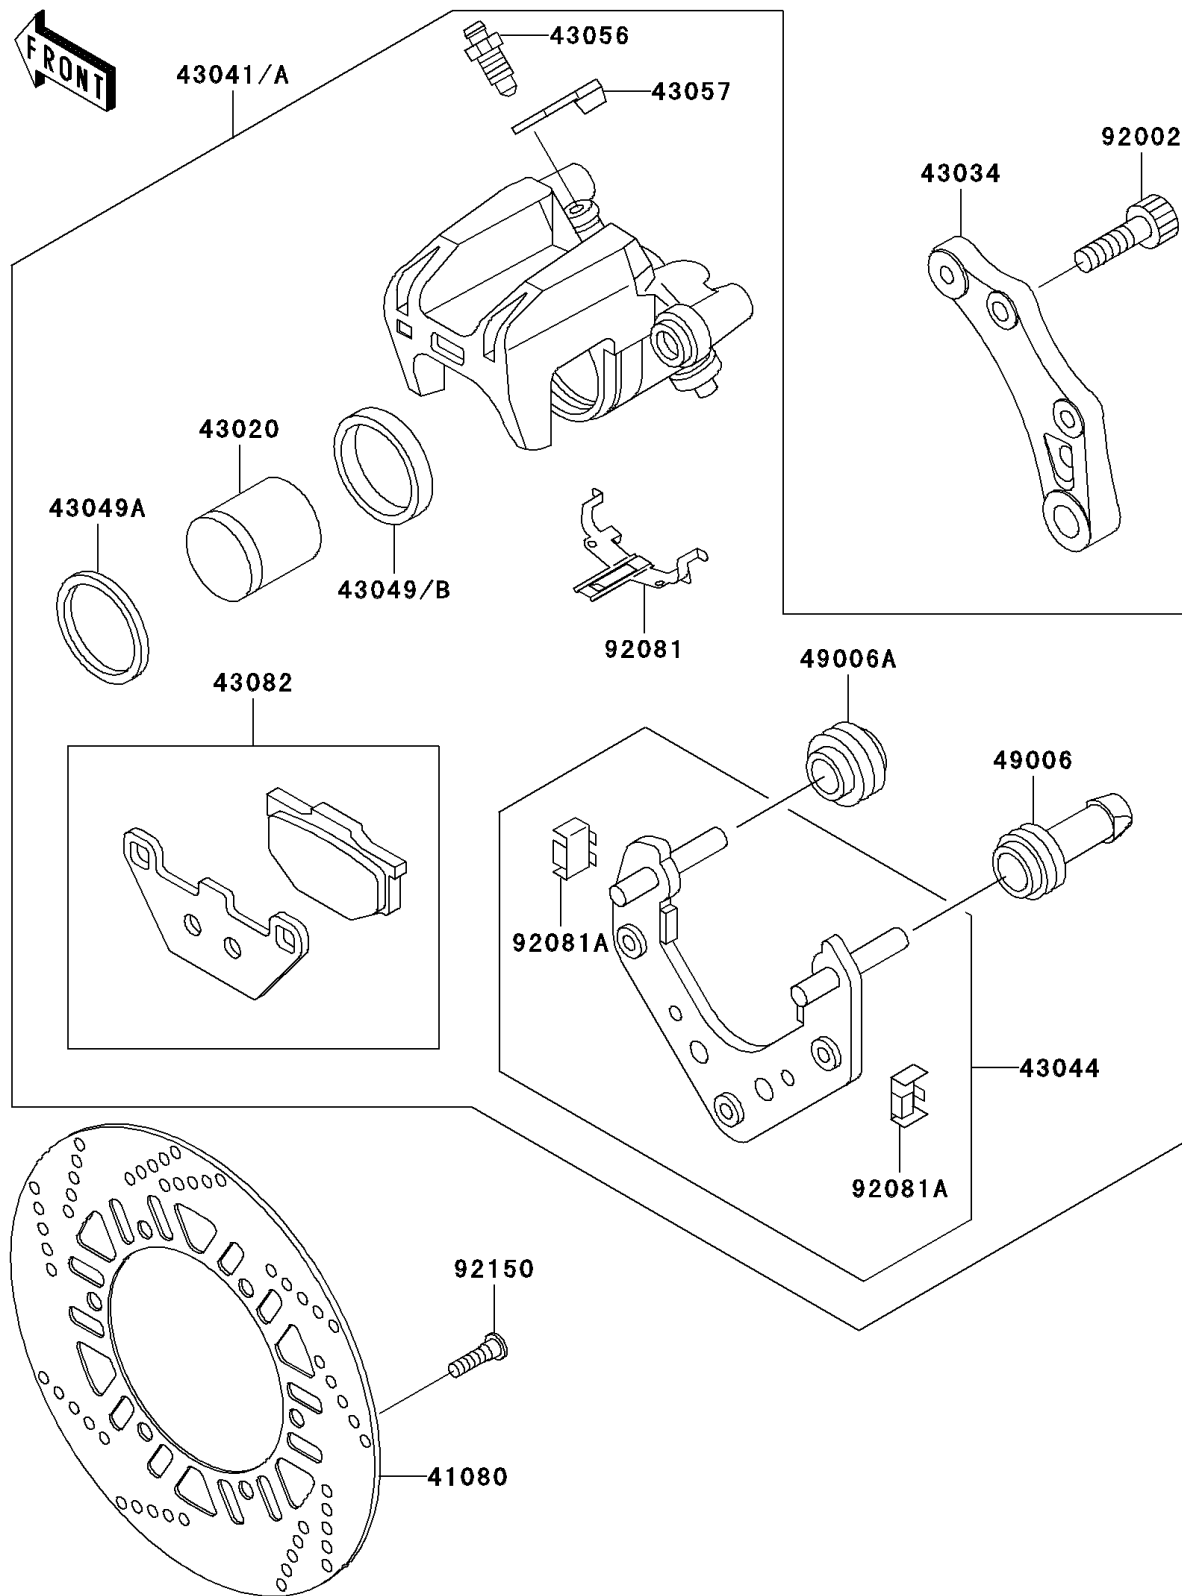

2002 Concours PARTS DIAGRAM

Rear Brake(ZG1000-A15-A18)

F2294

2002 Concours PARTS LIST

Rear Brake(ZG1000-A15-A18)

ITEM NAME	PART NUMBER	QUANTITY
DISC,RR (Ref # 41080)	41080-1170	1
PISTON-COMP-BRAKE (Ref # 43020)	43020-1066	1
HOLDER-BRAKE,RR CALIPER (Ref # 43034)	43034-1069	1
CALIPER-ASSY,RR,M.F.GRAY (Ref # 43041A)	43041-1318-FE	1
HOLDER-COMP-CALIPER,FR,RH (Ref # 43044)	43044-1036	1
PACKING,PISTON (Ref # 43049A)	43049-1028	1
PACKING,PISTON SEAL (Ref # 43049B)	43049-1098	1
BREATHER-BRAKE (Ref # 43056)	43056-1054	1
CAP-BREATHER (Ref # 43057)	43057-003	1
PAD-ASSY-BRAKE (Ref # 43082)	43082-1062	1
BOOT,CALIPER (Ref # 49006)	49006-1094	1
BOOT,CALIPER (Ref # 49006A)	49006-1095	1
BOLT,SOCKET,10X17 (Ref # 92002)	92002-1713	1
SPRING,PAD (Ref # 92081)	92081-1525	1
SPRING,PAD STOPPER (Ref # 92081A)	92081-1661	1
BOLT,SOCKET,8X30 (Ref # 92150)	92150-1771	1