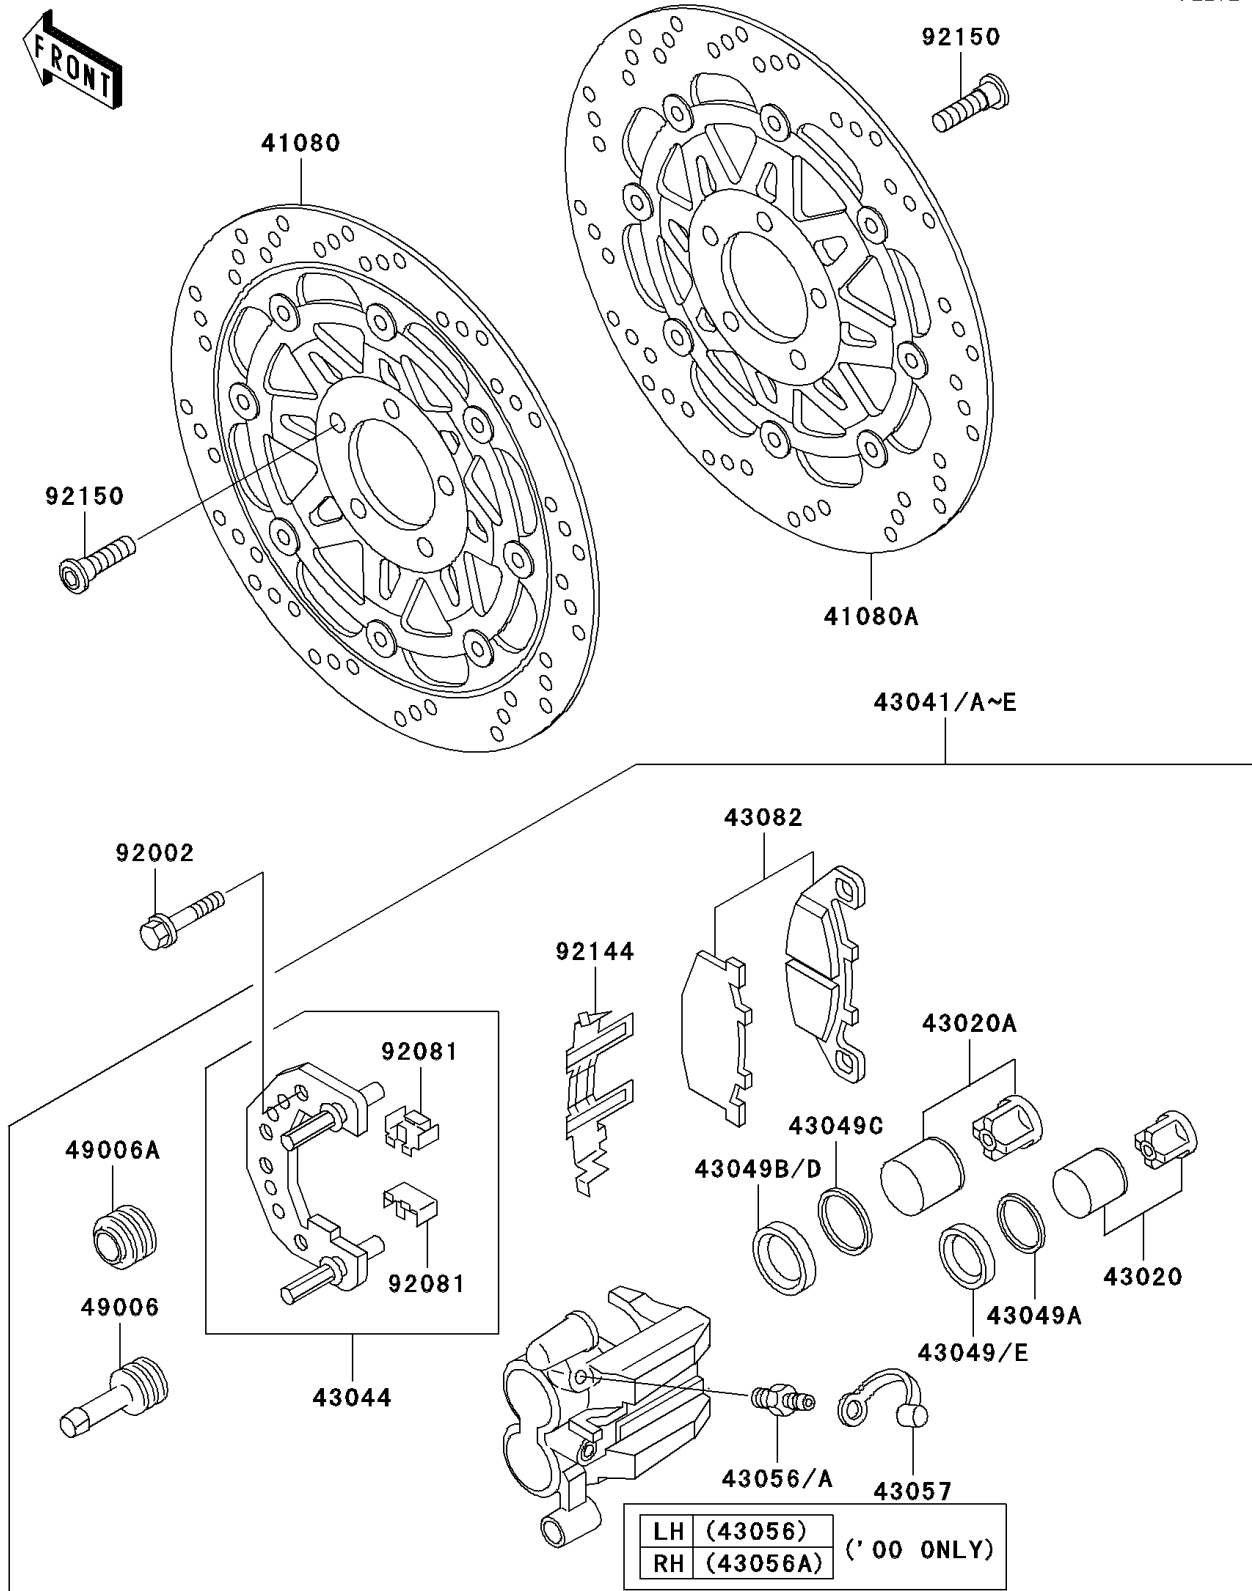

## 2002 Concours PARTS DIAGRAM

Front Brake(ZG1000-A15-A18)

F2292

## 2002 Concours PARTS LIST

Front Brake(ZG1000-A15-A18)

ITEM NAME	PART NUMBER	QUANTITY
DISC,FR,LH,GRAY+SILVER (Ref # 41080)	41080-1296-5C	1
DISC,FR,RH,GRAY+SILVER (Ref # 41080A)	41080-1297-5C	1
PISTON-COMP-BRAKE (Ref # 43020)	43020-1068	1
PISTON-COMP-BRAKE (Ref # 43020A)	43020-1069	1
CALIPER-ASSY,FR,LH,M.F.GRAY (Ref # 43041B)	43041-1764-FE	1
CALIPER-ASSY,FR,RH,M.F.GRAY (Ref # 43041C)	43041-1765-FE	1
HOLDER-COMP-CALIPER (Ref # 43044)	43044-1067	1
PACKING,PISTON (Ref # 43049A)	43049-1055	1
PACKING,PISTON (Ref # 43049C)	43049-1057	1
PACKING,PISTON SEAL (Ref # 43049D)	43049-1095	1
PACKING,PISTON SEAL (Ref # 43049E)	43049-1096	1
BREATHER-BRAKE (Ref # 43056A)	43056-1054	1
CAP-BREATHER (Ref # 43057)	43057-003	1
PAD-ASSY-BRAKE (Ref # 43082)	43082-1123	1
BOOT,CALIPER (Ref # 49006)	49006-1094	1
BOOT,CALIPER (Ref # 49006A)	49006-1095	1
BOLT,FLANGED,10X35 (Ref # 92002)	92002-1829	1
SPRING,PAD STOPPER (Ref # 92081)	92081-1661	1
SPRING,PAD (Ref # 92144)	92144-1070	1
BOLT,SOCKET,8X30 (Ref # 92150)	92150-1771	1