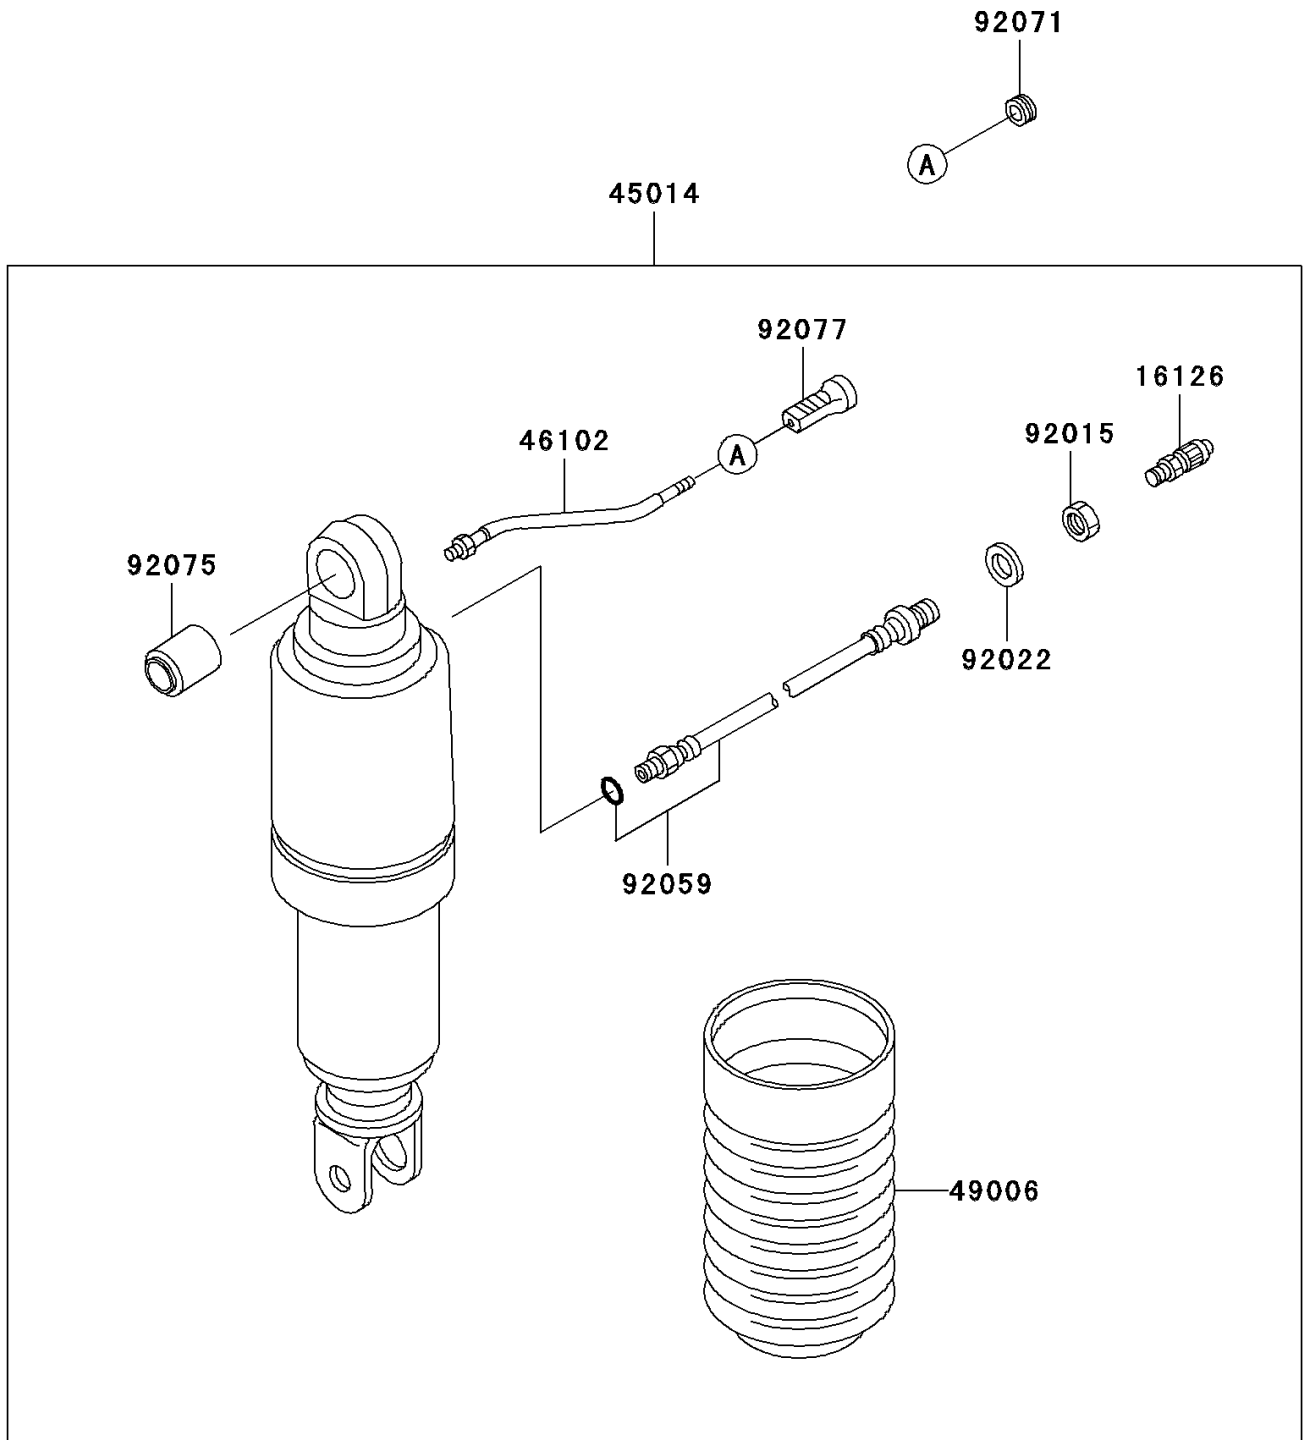

2002 Concours PARTS DIAGRAM

Shock Absorber(s)

F2280

2002 Concours PARTS LIST

Shock Absorber(s)

ITEM NAME	PART NUMBER	QUANTITY
VALVE,AIR (Ref # 16126)	16126-1143	1
SHOCKABSORBER (Ref # 45014)	45014-1587	1
ROD,SHOCKABSORBER,ADJUST (Ref # 46102)	46102-1192	1
BOOT,SHOCKABSORBER (Ref # 49006)	49006-1201	1
NUT,14MM (Ref # 92015)	92015-1305	1
WASHER (Ref # 92022)	92022-1494	1
TUBE,SHOCKABSORBER (Ref # 92059)	92059-1744	1
GROMMET (Ref # 92071)	92071-056	1
DAMPER,SHOCKABSORBER (Ref # 92075)	92075-1654	1
KNOB,SHOCKABSORBER,ADJUST (Ref # 92077)	92077-1051	1