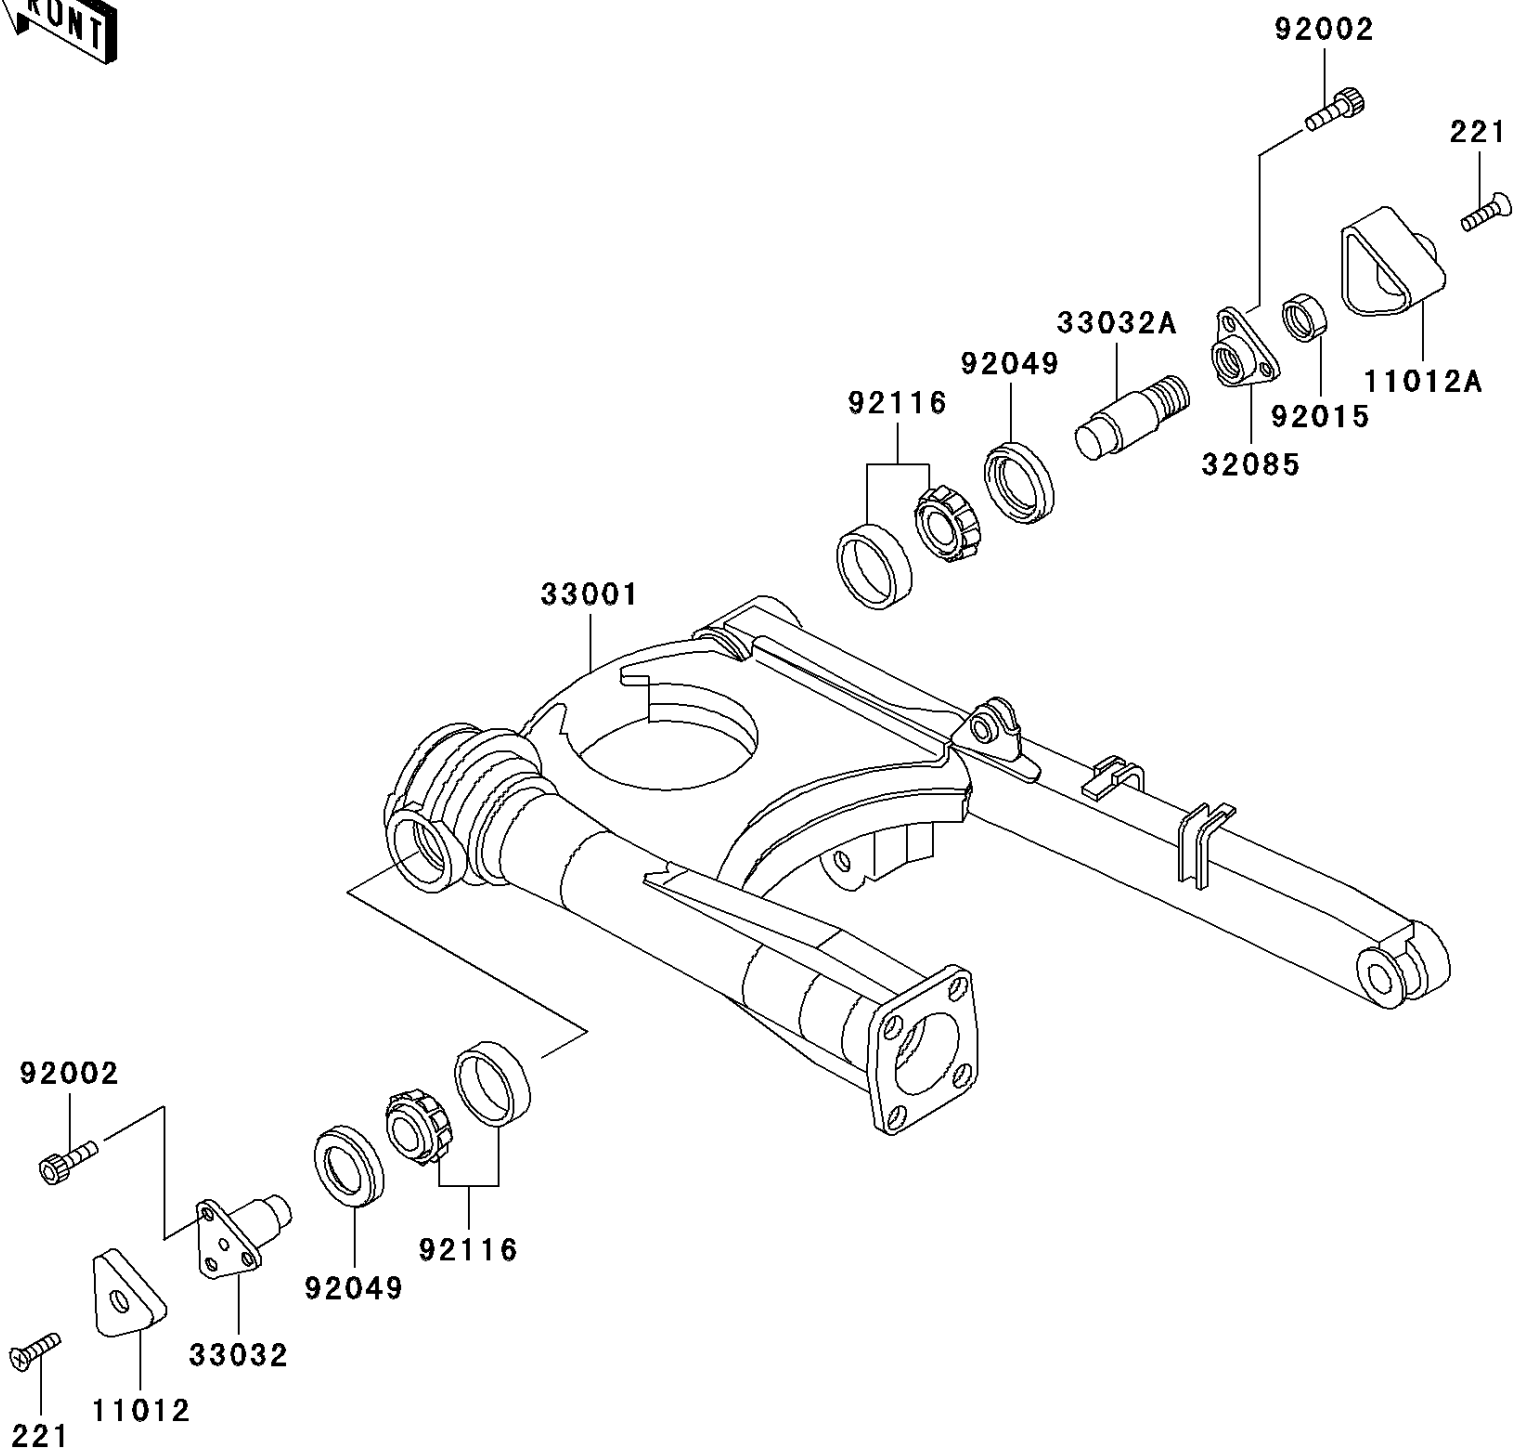

## 2002 Concours PARTS DIAGRAM

Swingarm

F2141

### Swingarm

ITEM NAME	PART NUMBER	QUANTITY
SCREW-CSK-CROS (Ref # 221)	221C0620	1
CAP,SWING ARM,LH (Ref # 11012)	11012-1512	1
CAP,SWING ARM,RH (Ref # 11012A)	11012-1518	1
STOPPER,SWING ARM SHAFT,RH (Ref # 32085)	32085-1234	1
ARM-COMP-SWING (Ref # 33001)	33001-1463	1
SHAFT-SWING ARM,LH (Ref # 33032)	33032-1122	1
SHAFT-SWING ARM,RH (Ref # 33032A)	33032-1123	1
BOLT,SOCKET,8X20 (Ref # 92002)	92002-1178	1
NUT,20MM (Ref # 92015)	92015-1589	1
SEAL-OIL,26X42X6 (Ref # 92049)	92049-1256	1
BEARING-ROLLER,H1-CAP 32004JR (Ref # 92116)	92116-1061	1